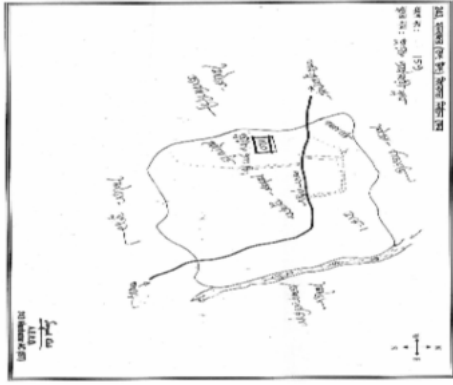

Nazri Naksha