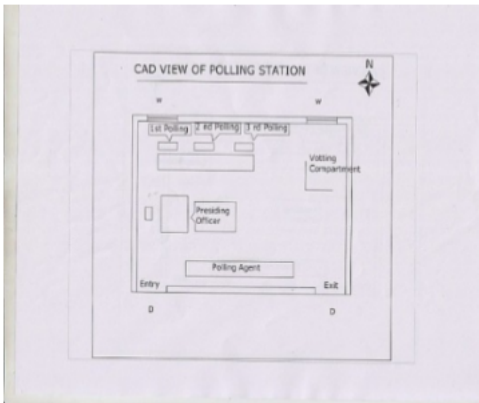

নির্বাচক নিবন্ধন আধিকারিকের স্বাক্ষর

Nazri Naksha

Google Map View

Polling Station Building Front View

Polling Station Front View

Cad View

Key MAP View

1 নাম : বিবি জেতুন স্বামীর নাম : আজিম জেতুন বাড়ির নং : n0085 বয়স : 56 লিঙ্গ : মহিলা ফটো উপলব্ধ WB/34/234/339452	2 নাম : শ্যামসুদিন আনসারী পিতার নাম : আজিম আনসারী বাড়ির নং : n0085 বয়স : 30 লিঙ্গ : পুরুষ ফটো উপলব্ধ XWI1476340	3 নাম : নাসীম আনসারী পিতার নাম : আজিম আনসারী বাড়ির নং : n0085 বয়স : 32 লিঙ্গ : পুরুষ ফটো উপলব্ধ XWI1476332
4 নাম : আজিম আনসারী পিতার নাম : হুমায়ুন আনসারী বাড়ির নং : n0085 বয়স : 61 লিঙ্গ : পুরুষ ফটো উপলব্ধ WB/34/234/339332	5 নাম : হালিমন বিবি স্বামীর নাম : সাদিক আনসারী বাড়ির নং : n0002 বয়স : 40 লিঙ্গ : মহিলা ফটো উপলব্ধ BYG2742427	6 নাম : সাদিক আনসারী পিতার নাম : হাবিব আনসারী বাড়ির নং : n0002 বয়স : 56 লিঙ্গ : পুরুষ ফটো উপলব্ধ BYG1351758
7 নাম : বিবি আশুদন স্বামীর নাম : হানিফ আনসারী বাড়ির নং : n0002 বয়স : 56 লিঙ্গ : মহিলা ফটো উপলব্ধ BYG1922285	8 নাম : হানিফ আনসারী পিতার নাম : হাবিব আনসারী বাড়ির নং : n0002 বয়স : 61 লিঙ্গ : পুরুষ ফটো উপলব্ধ BYG1922277	9 নাম : বিবি মল্লিকা স্বামীর নাম : হাবিব আনসারী বাড়ির নং : n0002 বয়স : 76 লিঙ্গ : মহিলা ফটো উপলব্ধ WB/34/234/339576
10 নাম : হাবিব আনসারী পিতার নাম : হুসেন আনসারী বাড়ির নং : n0002 বয়স : 86 লিঙ্গ : পুরুষ ফটো উপলব্ধ WB/34/234/339417	11 নাম : আকবর আলম পিতার নাম : আমিন আলম বাড়ির নং : n0001 বয়স : 35 লিঙ্গ : পুরুষ ফটো উপলব্ধ XWI1075415	12 নাম : আলিপ আলম পিতার নাম : জামিন আলম বাড়ির নং : n0001 বয়স : 35 লিঙ্গ : পুরুষ ফটো উপলব্ধ XWI1075381
13 নাম : তাজমিরা বিবি স্বামীর নাম : কামালউদ্দিন আনসারী বাড়ির নং : n0001 বয়স : 30 লিঙ্গ : মহিলা ফটো উপলব্ধ XWI1476548	14 নাম : বেদনা বিবি স্বামীর নাম : পেস আল্লাউদ্দিন আনসারী বাড়ির নং : n0001 বয়স : 42 লিঙ্গ : মহিলা ফটো উপলব্ধ BYG2334696	15 নাম : মোহিজান বিবি স্বামীর নাম : পেস আল্লাউদ্দিন আনসারী বাড়ির নং : n0001 বয়স : 43 লিঙ্গ : মহিলা ফটো উপলব্ধ BYG2334670
16 নাম : গুলসান বিবি স্বামীর নাম : সেক নওসাদ আনসারী বাড়ির নং : n0001 বয়স : 50 লিঙ্গ : মহিলা ফটো উপলব্ধ BYG2334654	17 নাম : বিবি হাওয়া স্বামীর নাম : আমিন হাওয়া বাড়ির নং : n0001 বয়স : 71 লিঙ্গ : মহিলা ফটো উপলব্ধ BYG2334688	18 নাম : আল্লাউদ্দিন আনসারী পিতার নাম : যামিনী আনসারী বাড়ির নং : n0001 বয়স : 46 লিঙ্গ : পুরুষ ফটো উপলব্ধ BYG2334647
19 নাম : জালালউদ্দিন আনসারী পিতার নাম : যামিনী আনসারী বাড়ির নং : n0001 বয়স : 49 লিঙ্গ : পুরুষ ফটো উপলব্ধ BYG2334621	20 নাম : বিবি জেলেমা স্বামীর নাম : যামিনী আনসারী বাড়ির নং : n0001 বয়স : 61 লিঙ্গ : মহিলা ফটো উপলব্ধ WB/34/234/339476	21 নাম : যামিনী আনসারী পিতার নাম : আব্দুল আনসারী বাড়ির নং : n0001 বয়স : 71 লিঙ্গ : পুরুষ ফটো উপলব্ধ WB/34/234/339491
22 নাম : গুনাফসান বিবি স্বামীর নাম : হাফিজ আনসারী বাড়ির নং : n0001 বয়স : 37 লিঙ্গ : মহিলা ফটো উপলব্ধ BYG2784098	23 নাম : হাফিজ আনসারী পিতার নাম : আমিন আনসারী বাড়ির নং : n0001 বয়স : 49 লিঙ্গ : পুরুষ ফটো উপলব্ধ BYG1350941	24 নাম : নওসাদ আনসারী পিতার নাম : আমিন আনসারী বাড়ির নং : n0001 বয়স : 51 লিঙ্গ : পুরুষ ফটো উপলব্ধ WB/34/234/339169
25 নাম : রিস্তম আনসারী পিতার নাম : আকাশ আনসারী বাড়ির নং : n0001 বয়স : 29 লিঙ্গ : পুরুষ ফটো উপলব্ধ XWI1564368	26 নাম : বাসেরুন বিবি স্বামীর নাম : আকাশ আনসারী বাড়ির নং : n0001 বয়স : 30 লিঙ্গ : মহিলা ফটো উপলব্ধ XWI1476555	27 নাম : আকাশ আনসারী পিতার নাম : আমিন আনসারী বাড়ির নং : n0001 বয়স : 57 লিঙ্গ : পুরুষ ফটো উপলব্ধ BYG1922160
28 নাম : আরজিনা বিবি স্বামীর নাম : নাসিম আনসারী বাড়ির নং : n0085 বয়স : 31 লিঙ্গ : মহিলা ফটো উপলব্ধ XWI1680362	29 নাম : আসমুদ্দিন আনসারী পিতার নাম : আজিম আনসারী বাড়ির নং : n0085 বয়স : 27 লিঙ্গ : পুরুষ ফটো উপলব্ধ XWI1680313	30 নাম : আমেনা বিবি স্বামীর নাম : আকবর আলম বাড়ির নং : এন0001 বয়স : 25 লিঙ্গ : মহিলা ফটো উপলব্ধ XWI1877083