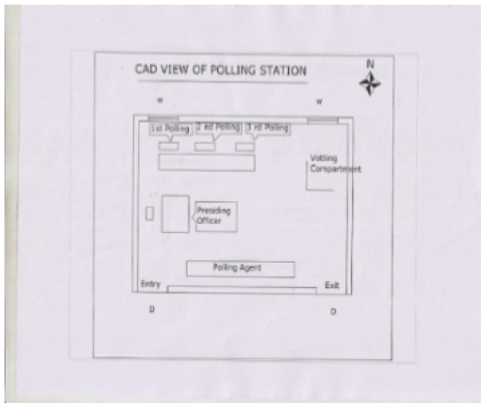

নির্বাচক নিবন্ধন আধিকারিকের স্বাক্ষর

Nazri Naksha

Google Map View

Polling Station Building Front View

Polling Station Front View

Cad View

Key MAP View

1 নাম : বিজলা কালিন্দী স্বামীর নাম: হলধর কালিন্দী বাড়ির নং : n0053 বয়স : 64 লিঙ্গ : মহিলা ফটো উপলব্ধ	WB/34/234/348432	2 নাম : দুর্ঘোষান কালিন্দী পিতার নাম: হলধর কালিন্দী বাড়ির নং : n0053 বয়স : 37 লিঙ্গ : পুরুষ ফটো উপলব্ধ	XWI1076074	3 নাম : কার্তিক কালিন্দী পিতার নাম: হলধর কালিন্দী বাড়ির নং : n0053 বয়স : 33 লিঙ্গ : পুরুষ ফটো উপলব্ধ	XWI1365287
4 নাম : লুস কালিন্দী পিতার নাম: ফতু কালিন্দী বাড়ির নং : n0054 বয়স : 65 লিঙ্গ : পুরুষ ফটো উপলব্ধ	WB/34/234/348621	5 নাম : আরতি কালিন্দী স্বামীর নাম: লুস কালিন্দী বাড়ির নং : n0054 বয়স : 59 লিঙ্গ : মহিলা ফটো উপলব্ধ	WB/34/234/348431	6 নাম : দুঃশাষন কালিন্দী পিতার নাম: লুস কালিন্দী বাড়ির নং : n0054 বয়স : 38 লিঙ্গ : পুরুষ ফটো উপলব্ধ	BYG2518470
7 নাম : দ্রোপদী কালিন্দী স্বামীর নাম: দুঃশাষন কালিন্দী বাড়ির নং : n0054 বয়স : 33 লিঙ্গ : মহিলা ফটো উপলব্ধ	XWI1564798	8 নাম : নগেন্দ্র কালিন্দী পিতার নাম: ভিথু কালিন্দী বাড়ির নং : n0055 বয়স : 71 লিঙ্গ : পুরুষ ফটো উপলব্ধ	WB/34/234/348352	9 নাম : দিপালী কালিন্দী স্বামীর নাম: জগন্নাথ কালিন্দী বাড়ির নং : n0055 বয়স : 40 লিঙ্গ : মহিলা ফটো উপলব্ধ	BYG2518280
10 নাম : হলধর কালিন্দী পিতার নাম: ফতু কালিন্দী বাড়ির নং : n0053 বয়স : 72 লিঙ্গ : পুরুষ ফটো উপলব্ধ	WB/34/234/348656	11 নাম : রবি কালিন্দী পিতার নাম: লুস কালিন্দী বাড়ির নং : n0054 বয়স : 29 লিঙ্গ : পুরুষ ফটো উপলব্ধ	XWI1850791	12 নাম : ভাগবৎ কালিন্দী পিতার নাম: লুস কালিন্দী বাড়ির নং : এন0054 বয়স : 27 লিঙ্গ : পুরুষ ফটো উপলব্ধ	XWI1887728
13 নাম : সোনামনি কালিন্দী স্বামীর নাম: কার্তিক কালিন্দী বাড়ির নং : n0053 বয়স : 28 লিঙ্গ : মহিলা ফটো উপলব্ধ	XWI1636539	14 নাম : রেবতী গরুই স্বামীর নাম: বানেশ্বর গরুই বাড়ির নং : n0051 বয়স : 49 লিঙ্গ : মহিলা ফটো উপলব্ধ	BYG1352814	15 নাম : বিধান গরুই পিতার নাম: মধু গরুই বাড়ির নং : n0048 বয়স : 24 লিঙ্গ : পুরুষ ফটো উপলব্ধ	XWI1965268
16 নাম : দীপালী গরুই স্বামীর নাম: দিলীপ গরুই বাড়ির নং : n0052 বয়স : 25 লিঙ্গ : মহিলা ফটো উপলব্ধ	XWI1971498	17 নাম : প্রকাশ গরুই পিতার নাম: সন্তোষ গরুই বাড়ির নং : n0049 বয়স : 28 লিঙ্গ : পুরুষ ফটো উপলব্ধ	XWI1636455	18 নাম : স্বপন গরুই পিতার নাম: ভোলানাথ গরুই বাড়ির নং : n0050 বয়স : 32 লিঙ্গ : পুরুষ ফটো উপলব্ধ	XWI1680693
19 নাম : জগদীশ গরুই পিতার নাম: সুকুমার গরুই বাড়ির নং : n0051 বয়স : 27 লিঙ্গ : পুরুষ ফটো উপলব্ধ	XWI1680743	20 নাম : রহিত গরুই পিতার নাম: মতিলাল গরুই বাড়ির নং : n0040 বয়স : 32 লিঙ্গ : পুরুষ ফটো উপলব্ধ	XWI1273895	21 নাম : হিরালাল গরুই পিতার নাম: সুকুমার গরুই বাড়ির নং : n0051 বয়স : 28 লিঙ্গ : পুরুষ ফটো উপলব্ধ	XWI1636562
22 নাম : জগন্নাথ গরুই পিতার নাম: শিব গরুই বাড়ির নং : n0049 বয়স : 27 লিঙ্গ : পুরুষ ফটো উপলব্ধ	XWI1680792	23 নাম : বীরেশ চন্দ্র গরুই পিতার নাম: সনাতন গরুই বাড়ির নং : n0051 বয়স : 61 লিঙ্গ : পুরুষ ফটো উপলব্ধ	BYG1352640	24 নাম : অতুল গরুই পিতার নাম: বীরেশ চন্দ্র গরুই বাড়ির নং : n0051 বয়স : 25 লিঙ্গ : পুরুষ ফটো উপলব্ধ	XWI1828508
25 নাম : অশোক গরুই পিতার নাম: বীরেশ চন্দ্র গরুই বাড়ির নং : n0051 বয়স : 27 লিঙ্গ : পুরুষ ফটো উপলব্ধ	XWI1680875	26 নাম : ঋতু গরুই পিতার নাম: নয়ন গরুই বাড়ির নং : এন0042 বয়স : 24 লিঙ্গ : পুরুষ ফটো উপলব্ধ	XWI2141158	27 নাম : আদিত্য গরুই পিতার নাম: নিমল গরুই বাড়ির নং : এন0047 বয়স : 22 লিঙ্গ : পুরুষ ফটো উপলব্ধ	XWI2162204
28 নাম : রাধিকা গরুই স্বামীর নাম: প্রকাশ গরুই বাড়ির নং : এন0049 বয়স : 22 লিঙ্গ : মহিলা ফটো উপলব্ধ	XWI2235331	29 নাম : কৃষ্ণপদ গরুই পিতার নাম: সাগর গরুই বাড়ির নং : এন0040 বয়স : 24 লিঙ্গ : পুরুষ ফটো উপলব্ধ	XWI2235463	30 নাম : মিঠুন রায় মায়ের নাম: আশালতা রায় বাড়ির নং : N0120 বয়স : 36 লিঙ্গ : পুরুষ ফটো উপলব্ধ	XWI1365402