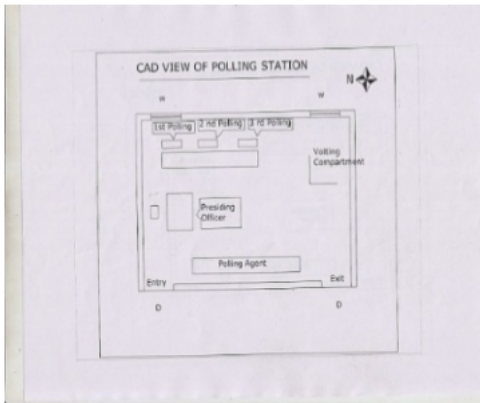

নির্বাচক নিবন্ধন আধিকারিকের স্বাক্ষর

Nazri Naksha

Google Map View

Polling Station Building Front View

Polling Station Front View

Cad View

Key MAP View

1 নাম : শুকরমণি টুডু স্বামীর নাম: শ্রীকান্ত টুডু বাড়ির নং : n0083 বয়স : 74 লিঙ্গ : মহিলা	BYG1351378 ফটো উপলব্ধ	2 নাম : সুরমিলা টুডু স্বামীর নাম: বনমালি টুডু বাড়ির নং : n0083 বয়স : 42 লিঙ্গ : মহিলা	BYG2341006 ফটো উপলব্ধ	3 নাম : বনমালি টুডু পিতার নাম: শ্যাম টুডু বাড়ির নং : n0083 বয়স : 44 লিঙ্গ : পুরুষ	BYG2517480 ফটো উপলব্ধ
4 নাম : গুলাপী টুডু স্বামীর নাম: শ্যাম টুডু বাড়ির নং : n0083 বয়স : 71 লিঙ্গ : মহিলা	WB/34/234/342386 ফটো উপলব্ধ	5 নাম : শ্যাম টুটু পিতার নাম: রাধু টুটু বাড়ির নং : n0083 বয়স : 75 লিঙ্গ : পুরুষ	WB/34/234/342352 ফটো উপলব্ধ	6 নাম : হায়রানী টুডু স্বামীর নাম: শ্রীমন্ত টুডু বাড়ির নং : n0083 বয়স : 34 লিঙ্গ : মহিলা	XWI1478130 ফটো উপলব্ধ
7 নাম : শ্রীমন্ত টুডু পিতার নাম: বিলম্ব টুডু বাড়ির নং : n0083 বয়স : 35 লিঙ্গ : পুরুষ	XWI1477827 ফটো উপলব্ধ	8 নাম : বিলম্ব টুডু পিতার নাম: রাধু টুডু বাড়ির নং : n0083 বয়স : 71 লিঙ্গ : পুরুষ	BYG2655843 ফটো উপলব্ধ	9 নাম : উর্মিলা টুডু স্বামীর নাম: তপন টুডু বাড়ির নং : n0082 বয়স : 42 লিঙ্গ : মহিলা	BYG2656791 ফটো উপলব্ধ
10 নাম : তপন টুডু পিতার নাম: জাগরন টুডু বাড়ির নং : n0082 বয়স : 44 লিঙ্গ : পুরুষ	BYG2656809 ফটো উপলব্ধ	11 নাম : ফুলমনি টুডু স্বামীর নাম: জাগরন টুডু বাড়ির নং : n0082 বয়স : 71 লিঙ্গ : মহিলা	BYG1925783 ফটো উপলব্ধ	12 নাম : শিবানী টুডু পিতার নাম: মনসারাম টুডু বাড়ির নং : n0046 বয়স : 30 লিঙ্গ : মহিলা	XWI1477926 ফটো উপলব্ধ
13 নাম : বাজার টুডু পিতার নাম: মনসারাম টুডু বাড়ির নং : n0046 বয়স : 32 লিঙ্গ : পুরুষ	XWI1366368 ফটো উপলব্ধ	14 নাম : রাসমনি টুডু স্বামীর নাম: মনসারাম টুডু বাড়ির নং : n0046 বয়স : 59 লিঙ্গ : মহিলা	BYG2337731 ফটো উপলব্ধ	15 নাম : মনসারাম টুডু পিতার নাম: বাঁকু টুডু বাড়ির নং : n0046 বয়স : 61 লিঙ্গ : পুরুষ	BYG2337723 ফটো উপলব্ধ
16 নাম : বর্ষাতি টুডু স্বামীর নাম: বিরসা টুডু বাড়ির নং : n0046 বয়স : 33 লিঙ্গ : মহিলা	XWI1366186 ফটো উপলব্ধ	17 নাম : বিরসা টুডু পিতার নাম: ইন্দ্র টুডু বাড়ির নং : n0046 বয়স : 37 লিঙ্গ : পুরুষ	XWI1366491 ফটো উপলব্ধ	18 নাম : বালিকা টুডু স্বামীর নাম: ইন্দ্র টুডু বাড়ির নং : n0046 বয়স : 62 লিঙ্গ : মহিলা	BYG1457142 ফটো উপলব্ধ
19 নাম : ইন্দ্র টুডু পিতার নাম: বাঁকু টুডু বাড়ির নং : n0046 বয়স : 64 লিঙ্গ : পুরুষ	BYG2337715 ফটো উপলব্ধ	20 নাম : আশালতা টুডু স্বামীর নাম: গোলক টুডু বাড়ির নং : n0046 বয়স : 34 লিঙ্গ : মহিলা	XWI1196898 ফটো উপলব্ধ	21 নাম : গোলক টুডু পিতার নাম: নেপাল টুডু বাড়ির নং : n0046 বয়স : 35 লিঙ্গ : পুরুষ	XWI1196880 ফটো উপলব্ধ
22 নাম : জয়ন্তি টুডু স্বামীর নাম: পরমেশ্বর টুডু বাড়ির নং : n0046 বয়স : 42 লিঙ্গ : মহিলা	BYG2517753 ফটো উপলব্ধ	23 নাম : পরমেশ্বর টুডু পিতার নাম: নেপাল টুডু বাড়ির নং : n0046 বয়স : 43 লিঙ্গ : পুরুষ	BYG2517761 ফটো উপলব্ধ	24 নাম : লক্ষেশ্বর টুডু পিতার নাম: ইন্দ্রজিত টুডু বাড়ির নং : n0085 বয়স : 48 লিঙ্গ : পুরুষ	BYG2337749 ফটো উপলব্ধ
25 নাম : কালানী টুডু স্বামীর নাম: শুকচাঁদ টুডু বাড়ির নং : n0084 বয়স : 32 লিঙ্গ : মহিলা	XWI1366137 ফটো উপলব্ধ	26 নাম : সুকচাঁদ টুডু মায়ের নাম: চাঁদবদনী টুডু বাড়ির নং : n0084 বয়স : 34 লিঙ্গ : পুরুষ	XWI1366434 ফটো উপলব্ধ	27 নাম : চাঁদবদনী টুডু স্বামীর নাম: হরিপদ টুডু বাড়ির নং : n0084 বয়স : 72 লিঙ্গ : মহিলা	WB/34/234/342382 ফটো উপলব্ধ
28 নাম : নেপাল টুডু পিতার নাম: বাঁকু টুডু বাড়ির নং : n0046 বয়স : 66 লিঙ্গ : পুরুষ	BYG1463116 ফটো উপলব্ধ	29 নাম : খড়ি টুডু স্বামীর নাম: নেপাল টুডু বাড়ির নং : n0046 বয়স : 58 লিঙ্গ : মহিলা	BYG2655868 ফটো উপলব্ধ	30 নাম : নমিতা টুডু স্বামীর নাম: লক্ষেশ্বর টুডু বাড়ির নং : n0085 বয়স : 45 লিঙ্গ : মহিলা	BYG2337756 ফটো উপলব্ধ