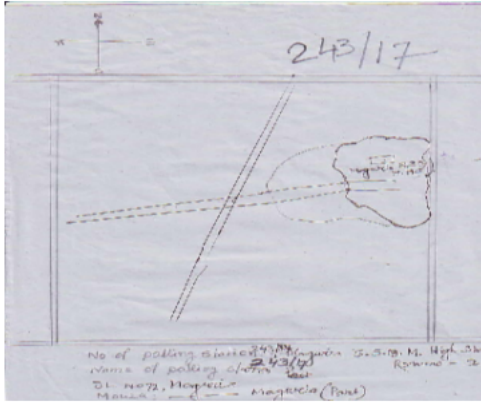

Nazri Naksha