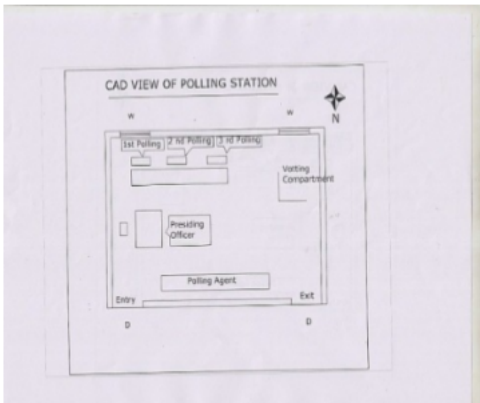

নির্বাচক নিবন্ধন আধিকারিকের স্বাক্ষর

Nazri Naksha

Google Map View

Polling Station Building Front View

Polling Station Front View

Cad View

Key MAP View

বিধানসভা নির্বাচনক্ষেত্রের নং, নাম : 243-মানবাজার
ভাগ নং, নাম : 1-কপড়রা,কালারডি,পুরাতনডি,শহরডি