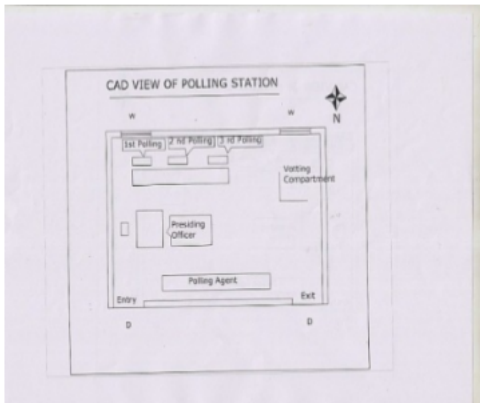

নির্বাচক নিবন্ধন আধিকারিকের স্বাক্ষর

Nazri Naksha

Google Map View

Polling Station Building Front View

Polling Station Front View

Cad View

Key MAP View

1 নাম : সবীরন বিবি স্বামীর নাম: আসরফ আনসারী বাড়ির নং : n0004 বয়স : 34 লিঙ্গ : মহিলা	XWI1638105 ফটো উপলব্ধ	2 নাম : অতুলন বিবি স্বামীর নাম: জাম্মাত বাড়ির নং : n0005 বয়স : 48 লিঙ্গ : মহিলা	BYG2352672 ফটো উপলব্ধ	3 নাম : তসলিমা খাতুন পিতার নাম: মুহঃ রুকুনউদ্দিন আনসারী বাড়ির নং : n002 বয়স : 27 লিঙ্গ : মহিলা	XWI1840941 ফটো উপলব্ধ
4 নাম : মুর্শিদ আনসারী পিতার নাম: মুহঃ রুকুনউদ্দিন আনসারী বাড়ির নং : n002 বয়স : 25 লিঙ্গ : পুরুষ	XWI1840966 ফটো উপলব্ধ	5 নাম : সাহাজান আনসারী পিতার নাম: হেজাজ আনসারি বাড়ির নং : n0005 বয়স : 42 লিঙ্গ : পুরুষ	BYG2352656 ফটো উপলব্ধ	6 নাম : বুড়ীবিবি স্বামীর নাম: মনসুর বাড়ির নং : n0058 বয়স : 71 লিঙ্গ : মহিলা	WB/34/234/363098 ফটো উপলব্ধ
7 নাম : অষ্টমী মাহাত স্বামীর নাম: ভন্দ মাহাত বাড়ির নং : n0058 বয়স : 44 লিঙ্গ : মহিলা	BYG2352680 ফটো উপলব্ধ	8 নাম : আলিমনবিবি স্বামীর নাম: লবু আনসারী বাড়ির নং : n0002 বয়স : 76 লিঙ্গ : মহিলা	WB/34/234/363356 ফটো উপলব্ধ	9 নাম : জালালউদ্দিন আনসারী পিতার নাম: লবু আনসারী বাড়ির নং : n0002 বয়স : 55 লিঙ্গ : পুরুষ	WB/34/234/363281 ফটো উপলব্ধ
10 নাম : শাহিদুল আনসারী পিতার নাম: লবু আনসারী বাড়ির নং : n0002 বয়স : 44 লিঙ্গ : পুরুষ	BYG2352573 ফটো উপলব্ধ	11 নাম : নজুফা বিবি স্বামীর নাম: শাহিদুল আনসারী বাড়ির নং : n0002 বয়স : 43 লিঙ্গ : মহিলা	BYG2352581 ফটো উপলব্ধ	12 নাম : মহঃ রুকুনউদ্দিন আনসারী পিতার নাম: মহঃ মহবুব আনসারী বাড়ির নং : n0002 বয়স : 58 লিঙ্গ : পুরুষ	WB/34/234/363441 ফটো উপলব্ধ
13 নাম : মদিনা বিবি স্বামীর নাম: রুকুনউদ্দিন আনসারী বাড়ির নং : n0002 বয়স : 52 লিঙ্গ : মহিলা	BYG0614164 ফটো উপলব্ধ	14 নাম : অজুফা বিবি স্বামীর নাম: জালাল উদ্দিন আনসারী বাড়ির নং : n0002 বয়স : 46 লিঙ্গ : মহিলা	BYG1359553 ফটো উপলব্ধ	15 নাম : কবুরমবিবি স্বামীর নাম: আব্বাস আনসারী বাড়ির নং : n0004 বয়স : 61 লিঙ্গ : মহিলা	BYG0613992 ফটো উপলব্ধ
16 নাম : নরসাদ আনসারী পিতার নাম: আব্বাস আনসারী বাড়ির নং : n0004 বয়স : 42 লিঙ্গ : পুরুষ	BYG2353977 ফটো উপলব্ধ	17 নাম : সাবানা বিবি স্বামীর নাম: নরসাদ আনসারী বাড়ির নং : n0004 বয়স : 39 লিঙ্গ : মহিলা	BYG2353902 ফটো উপলব্ধ	18 নাম : আসরফ আনসারী পিতার নাম: আব্বাস আনসারী বাড়ির নং : n0004 বয়স : 37 লিঙ্গ : পুরুষ	XWI0406280 ফটো উপলব্ধ
19 নাম : সুরেজানবিবি স্বামীর নাম: হেজাজ আনসারী বাড়ির নং : n0005 বয়স : 81 লিঙ্গ : মহিলা	WB/34/234/363234 ফটো উপলব্ধ	20 নাম : জাম্মাত আনসারী পিতার নাম: হেজাজ আনসারী বাড়ির নং : n0005 বয়স : 53 লিঙ্গ : পুরুষ	BYG2352631 ফটো উপলব্ধ	21 নাম : আয়েসা বিবি পিতার নাম: হেজাজ আনসারী বাড়ির নং : n0005 বয়স : 51 লিঙ্গ : মহিলা	BYG2352649 ফটো উপলব্ধ
22 নাম : ভানু আনসারী স্বামীর নাম: সাহাজান আনসারী বাড়ির নং : n0005 বয়স : 41 লিঙ্গ : মহিলা	BYG2352664 ফটো উপলব্ধ	23 নাম : গাজুবিবি স্বামীর নাম: গোপাল আনসারী বাড়ির নং : n0006 বয়স : 66 লিঙ্গ : মহিলা	WB/34/234/363144 ফটো উপলব্ধ	24 নাম : নিয়ামত আনসারী পিতার নাম: গোপাল আনসারী বাড়ির নং : n0006 বয়স : 51 লিঙ্গ : পুরুষ	WB/34/234/363038 ফটো উপলব্ধ
25 নাম : আবেদন বিবি স্বামীর নাম: নিয়ামত আনসারী বাড়ির নং : n0006 বয়স : 43 লিঙ্গ : মহিলা	BYG2353910 ফটো উপলব্ধ	26 নাম : রহমত আনসারী পিতার নাম: গোপাল আনসারী বাড়ির নং : n0006 বয়স : 43 লিঙ্গ : পুরুষ	XWI1078062 ফটো উপলব্ধ	27 নাম : আজমত আনসারী পিতার নাম: গোপাল আনসারী বাড়ির নং : n0006 বয়স : 41 লিঙ্গ : পুরুষ	BYG2352615 ফটো উপলব্ধ
28 নাম : রাহানা বিবি স্বামীর নাম: আজমত আনসারী বাড়ির নং : n0006 বয়স : 30 লিঙ্গ : মহিলা	XWI1479112 ফটো উপলব্ধ	29 নাম : হাসিনা বিবি স্বামীর নাম: রহমত আনসারী বাড়ির নং : এন0006 বয়স : 25 লিঙ্গ : মহিলা	XWI1886233 ফটো উপলব্ধ	30 নাম : রূপসানা খাতুন পিতার নাম: জালালউদ্দিন আনসারী বাড়ির নং : n0002 বয়স : 24 লিঙ্গ : মহিলা	XWI2002475 ফটো উপলব্ধ