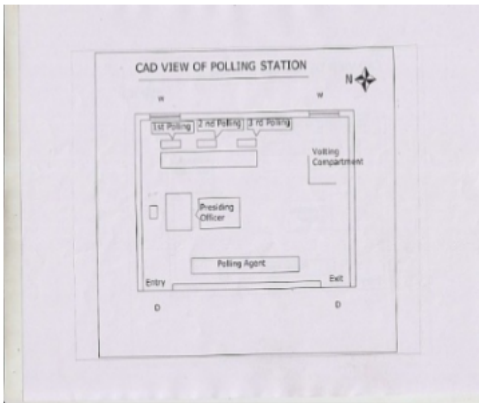

নির্বাচক নিবন্ধন আধিকারিকের স্বাক্ষর

Nazri Naksha

Google Map View

Polling Station Building Front View

Polling Station Front View

Cad View

Key MAP View

1	XWI1951821	নাম : নরেশ কুমার আগরওয়ালা পিতার নাম: ভাগবন দাস আগরওয়ালা বাড়ির নং : n0132 বয়স : 64 লিঙ্গ : পুরুষ	ফটো উপলব্ধ	2	WB/34/234/369367	নাম : পঞ্চমী কর্মকার স্বামীর নাম: খুলু কর্মকার বাড়ির নং : n0001 বয়স : 81 লিঙ্গ : মহিলা	ফটো উপলব্ধ	3	XWI1368117	নাম : অজয় কর্মকার পিতার নাম: রঞ্জিত কর্মকার বাড়ির নং : n0001 বয়স : 31 লিঙ্গ : পুরুষ	ফটো উপলব্ধ
4	WB/34/234/369368	নাম : লুটন কর্মকার স্বামীর নাম: রনজিত কর্মকার বাড়ির নং : n0001 বয়স : 61 লিঙ্গ : মহিলা	ফটো উপলব্ধ	5	BYG2744571	নাম : মহালক্ষ্মী কর্মকার পিতার নাম: খুলু কর্মকার বাড়ির নং : n0001 বয়স : 38 লিঙ্গ : পুরুষ	ফটো উপলব্ধ	6	XWI0414953	নাম : সল্যাবত কালিন্দী পিতার নাম: বিদেশ কালিন্দী বাড়ির নং : n0008 বয়স : 36 লিঙ্গ : পুরুষ	ফটো উপলব্ধ
7	WB/34/234/369242	নাম : সারথী কালিন্দী স্বামীর নাম: বিদেশ কালিন্দী বাড়ির নং : n0008 বয়স : 53 লিঙ্গ : মহিলা	ফটো উপলব্ধ	8	WB/34/234/369250	নাম : বিদেশ কালিন্দী পিতার নাম: নীলমোহন কালিন্দী বাড়ির নং : n0008 বয়স : 56 লিঙ্গ : পুরুষ	ফটো উপলব্ধ	9	BYG1944255	নাম : বঙ্কেশ কালিন্দী পিতার নাম: গুণধর কালিন্দী বাড়ির নং : n0006 বয়স : 55 লিঙ্গ : পুরুষ	ফটো উপলব্ধ
10	WB/34/234/369237	নাম : ঠান্ডাবালা কালিন্দী স্বামীর নাম: গুণধর কালিন্দী বাড়ির নং : n0006 বয়স : 78 লিঙ্গ : মহিলা	ফটো উপলব্ধ	11	XWI1566124	নাম : সন্দীপ কালিন্দী পিতার নাম: চতুর কালিন্দী বাড়ির নং : n0005 বয়স : 29 লিঙ্গ : পুরুষ	ফটো উপলব্ধ	12	XWI1479591	নাম : অসিত কালিন্দী পিতার নাম: চতুর কালিন্দী বাড়ির নং : n0005 বয়স : 34 লিঙ্গ : পুরুষ	ফটো উপলব্ধ
13	WB/34/234/369235	নাম : কল্পনা কালিন্দী স্বামীর নাম: চতুর কালিন্দী বাড়ির নং : n0005 বয়স : 61 লিঙ্গ : মহিলা	ফটো উপলব্ধ	14	WB/34/234/369152	নাম : চতুর কালিন্দী পিতার নাম: গুণধর কালিন্দী বাড়ির নং : n0005 বয়স : 67 লিঙ্গ : পুরুষ	ফটো উপলব্ধ	15	BYG2354983	নাম : কাজলী কালিন্দী স্বামীর নাম: সদানন্দ কালিন্দী বাড়ির নং : n0004 বয়স : 68 লিঙ্গ : মহিলা	ফটো উপলব্ধ
16	BYG1453984	নাম : সদানন্দ কালিন্দী পিতার নাম: হংস কালিন্দী বাড়ির নং : n0004 বয়স : 76 লিঙ্গ : পুরুষ	ফটো উপলব্ধ	17	BYG2354967	নাম : চাঁদমনি কালিন্দী স্বামীর নাম: বিরিঞ্চি কালিন্দী বাড়ির নং : n0003 বয়স : 48 লিঙ্গ : মহিলা	ফটো উপলব্ধ	18	WB/34/234/369043	নাম : বিরিঞ্চি কালিন্দী পিতার নাম: শিবপ্রসাদ কালিন্দী বাড়ির নং : n0003 বয়স : 50 লিঙ্গ : পুরুষ	ফটো উপলব্ধ
19	WB/34/234/369274	নাম : সন্তুবালা কালিন্দী স্বামীর নাম: শিবপ্রসাদ কালিন্দী বাড়ির নং : n0003 বয়স : 74 লিঙ্গ : মহিলা	ফটো উপলব্ধ	20	BYG1359603	নাম : সঞ্জয় কুমার কালিন্দী পিতার নাম: টিকারাম কালিন্দী বাড়ির নং : n0002 বয়স : 43 লিঙ্গ : পুরুষ	ফটো উপলব্ধ	21	WB/34/234/369233	নাম : আরতীবালা কালিন্দী স্বামীর নাম: টিকারাম কালিন্দী বাড়ির নং : n0002 বয়স : 60 লিঙ্গ : মহিলা	ফটো উপলব্ধ
22	WB/34/234/369169	নাম : টিকারাম কালিন্দী পিতার নাম: প্রহ্লাদ কালিন্দী বাড়ির নং : n0002 বয়স : 69 লিঙ্গ : পুরুষ	ফটো উপলব্ধ	23	BYG2354801	নাম : বিজলী কালিন্দী স্বামীর নাম: কৃষ্ণপদ কালিন্দী বাড়ির নং : n0019 বয়স : 53 লিঙ্গ : মহিলা	ফটো উপলব্ধ	24	BYG2354793	নাম : কৃষ্ণপদ কালিন্দী পিতার নাম: ভীম কালিন্দী বাড়ির নং : n0019 বয়স : 55 লিঙ্গ : পুরুষ	ফটো উপলব্ধ
25	WB/34/234/369236	নাম : বিমলা কালিন্দী স্বামীর নাম: নিমাইচরন কালিন্দী বাড়ির নং : n0019 বয়স : 54 লিঙ্গ : মহিলা	ফটো উপলব্ধ	26	WB/34/234/369018	নাম : নিমাইচরন কালিন্দী পিতার নাম: ভীম কালিন্দী বাড়ির নং : n0019 বয়স : 59 লিঙ্গ : পুরুষ	ফটো উপলব্ধ	27	XWI1276153	নাম : জ্যোৎস্না কালিন্দী স্বামীর নাম: সমীর কালিন্দী বাড়ির নং : n0019 বয়স : 33 লিঙ্গ : মহিলা	ফটো উপলব্ধ
28	XWI1276328	নাম : সমীর কালিন্দী পিতার নাম: সত্যচন্দ্র কালিন্দী বাড়ির নং : n0019 বয়স : 34 লিঙ্গ : পুরুষ	ফটো উপলব্ধ	29	XWI1199215	নাম : রাজকুমার কালিন্দী পিতার নাম: রঞ্জিত কালিন্দী বাড়ির নং : n0017 বয়স : 38 লিঙ্গ : পুরুষ	ফটো উপলব্ধ	30	XWI2368413	নাম : ভারতী কালিন্দী স্বামীর নাম: রঞ্জিত কালিন্দী বাড়ির নং : n0017 বয়স : 54 লিঙ্গ : মহিলা	ফটো উপলব্ধ