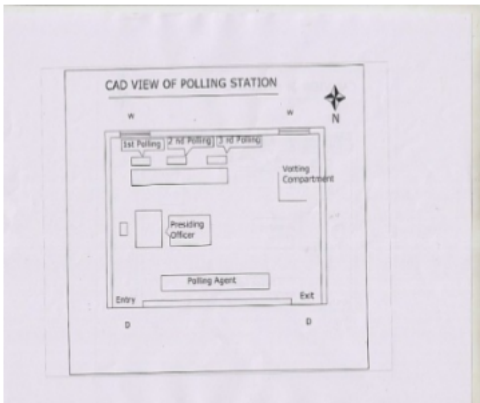

নির্বাচক নিবন্ধন আধিকারিকের স্বাক্ষর

Nazri Naksha

Google Map View

Polling Station Building Front View

Polling Station Front View

Cad View

Key MAP View

1 নাম : এলাহি আনসারি পিতার নাম: রহমত আনসারি বাড়ির নং : n0001 বয়স : 71 লিঙ্গ : পুরুষ ফটো উপলব্ধ	WB/34/234/357549	2 নাম : মহিদন বিবি স্বামীর নাম: সামসুদ্দিন আনসারি বাড়ির নং : n0003 বয়স : 34 লিঙ্গ : মহিলা ফটো উপলব্ধ	XWI1638642	3 নাম : মালেখা বিবি স্বামীর নাম: জিয়ারুল আনসারি বাড়ির নং : n0003 বয়স : 29 লিঙ্গ : মহিলা ফটো উপলব্ধ	XWI1638691
4 নাম : শাবানা বিবি স্বামীর নাম: ইসলাম আনসারি বাড়ির নং : n0003 বয়স : 30 লিঙ্গ : মহিলা ফটো উপলব্ধ	XWI1683077	5 নাম : সাবিনা বিবি স্বামীর নাম: আবুবাঈব আনসারি বাড়ির নং : n0003 বয়স : 36 লিঙ্গ : মহিলা ফটো উপলব্ধ	XWI1079169	6 নাম : মুনসুর আনসারি পিতার নাম: মডুল আনসারি বাড়ির নং : n0076 বয়স : 44 লিঙ্গ : পুরুষ ফটো উপলব্ধ	BYG2348324
7 নাম : রুপসান বিবি স্বামীর নাম: মুনসুর আনসারি বাড়ির নং : n0076 বয়স : 43 লিঙ্গ : মহিলা ফটো উপলব্ধ	BYG2348332	8 নাম : মনিরুদ্দিন আনসারি পিতার নাম: মডুল আনসারি বাড়ির নং : n0076 বয়স : 33 লিঙ্গ : পুরুষ ফটো উপলব্ধ	XWI1368778	9 নাম : নুরজাহান বিবি স্বামীর নাম: রমজান বাড়ির নং : n0076 বয়স : 36 লিঙ্গ : মহিলা ফটো উপলব্ধ	XWI1079144
10 নাম : বিবিসামিরন স্বামীর নাম: রহমত আনসারি বাড়ির নং : n0001 বয়স : 89 লিঙ্গ : মহিলা ফটো উপলব্ধ	XWI1919331	11 নাম : অজুতন বিবি স্বামীর নাম: এলাহি আনসারি বাড়ির নং : n0001 বয়স : 61 লিঙ্গ : মহিলা ফটো উপলব্ধ	XWI1919307	12 নাম : নাসিমন বিবি স্বামীর নাম: এলাহি আনসারি বাড়ির নং : n0001 বয়স : 58 লিঙ্গ : মহিলা ফটো উপলব্ধ	XWI1919315
13 নাম : নৌউসাদ আনসারি পিতার নাম: এলাহি আনসারি বাড়ির নং : n0001 বয়স : 30 লিঙ্গ : পুরুষ ফটো উপলব্ধ	XWI1566280	14 নাম : সাইজুন বিবি স্বামীর নাম: মাজুমিল আনসারি বাড়ির নং : n00 বয়স : 27 লিঙ্গ : মহিলা ফটো উপলব্ধ	XWI2003879	15 নাম : বিবিখাতুনা স্বামীর নাম: ইব্রাহিম আনসারি বাড়ির নং : n0003 বয়স : 86 লিঙ্গ : মহিলা ফটো উপলব্ধ	WB/34/234/357304
16 নাম : সুরতলী আনসারি পিতার নাম: ইব্রাহিম আনসারি বাড়ির নং : n0003 বয়স : 48 লিঙ্গ : পুরুষ ফটো উপলব্ধ	BYG1355163	17 নাম : তাহরুন বিবি স্বামীর নাম: সুরতলী আনসারি বাড়ির নং : n0003 বয়স : 38 লিঙ্গ : মহিলা ফটো উপলব্ধ	BYG2660561	18 নাম : নুরমহম্মদ আনসারি পিতার নাম: ইব্রাহিম আনসারি বাড়ির নং : n0003 বয়স : 71 লিঙ্গ : পুরুষ ফটো উপলব্ধ	WB/34/234/357525
19 নাম : ইয়াকুপ আনসারি পিতার নাম: ইব্রাহিম আনসারি বাড়ির নং : n0003 বয়স : 66 লিঙ্গ : পুরুষ ফটো উপলব্ধ	WB/34/234/357464	20 নাম : আসোরালি আনসারি পিতার নাম: ইব্রাহিম আনসারি বাড়ির নং : n0003 বয়স : 51 লিঙ্গ : পুরুষ ফটো উপলব্ধ	BYG1354604	21 নাম : বিবিনেহার স্বামীর নাম: নুরমহম্মদ আনসারি বাড়ির নং : n0003 বয়স : 66 লিঙ্গ : মহিলা ফটো উপলব্ধ	WB/34/234/357448
22 নাম : মনিরুদ্দিন আনসারি পিতার নাম: নুরমহম্মদ আনসারি বাড়ির নং : n0003 বয়স : 37 লিঙ্গ : পুরুষ ফটো উপলব্ধ	XWI1079052	23 নাম : যামেনা বিবি স্বামীর নাম: মনিরুদ্দিন আনসারি বাড়ির নং : n0003 বয়স : 31 লিঙ্গ : মহিলা ফটো উপলব্ধ	XWI1480037	24 নাম : বিবিরাবেহা স্বামীর নাম: ইয়াকুপ আনসারি বাড়ির নং : n0003 বয়স : 61 লিঙ্গ : মহিলা ফটো উপলব্ধ	WB/34/234/357305
25 নাম : আবুবাঈব আনসারি পিতার নাম: ইয়াকুপ আনসারি বাড়ির নং : n0003 বয়স : 35 লিঙ্গ : পুরুষ ফটো উপলব্ধ	XWI1078989	26 নাম : বিবিহামিদন স্বামীর নাম: সাবিরুদ্দিন আনসারি বাড়ির নং : n0003 বয়স : 56 লিঙ্গ : মহিলা ফটো উপলব্ধ	BYG1354257	27 নাম : জাহিরুদ্দিন আনসারি পিতার নাম: ইব্রাহিম আনসারি বাড়ির নং : n0003 বয়স : 56 লিঙ্গ : পুরুষ ফটো উপলব্ধ	BYG2659670
28 নাম : বিবিরাহেনা স্বামীর নাম: সহিরুদ্দিন আনসারি বাড়ির নং : n0003 বয়স : 53 লিঙ্গ : মহিলা ফটো উপলব্ধ	BYG0604025	29 নাম : নাজেমা বিবি স্বামীর নাম: আসোরালি আনসারি বাড়ির নং : n0003 বয়স : 41 লিঙ্গ : মহিলা ফটো উপলব্ধ	BYG2659688	30 নাম : আমেনা বিবি স্বামীর নাম: মনিরুদ্দিন বাড়ির নং : n0003 বয়স : 36 লিঙ্গ : মহিলা ফটো উপলব্ধ	XWI1079185