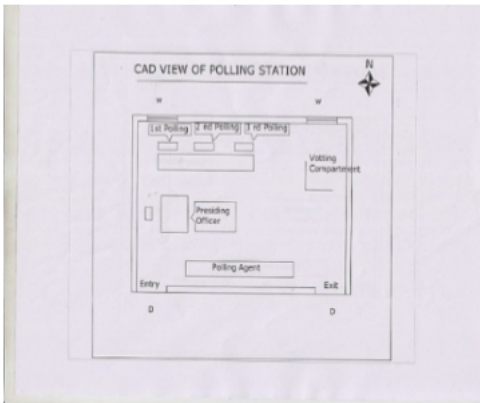

নির্বাচক নিবন্ধন আধিকারিকের স্বাক্ষর

Nazri Naksha

Google Map View

Polling Station Building Front View

Polling Station Front View

Cad View

Key MAP View

1 নাম : রইফুন বিবি স্বামীর নাম: লালু আনসারী বাড়ির নং : n0036 বয়স : 79 লিঙ্গ : মহিলা	XWI1912278	ফটো উপলব্ধ	2 নাম : আরবানু বিবি স্বামীর নাম: নুরু আনসারী বাড়ির নং : n0036 বয়স : 36 লিঙ্গ : মহিলা	BYG2785418	ফটো উপলব্ধ	3 নাম : ফিরোজ আনসারী পিতার নাম: সিরাজউদ্দিন আনসারী বাড়ির নং : n0036 বয়স : 27 লিঙ্গ : পুরুষ	XWI1683283	ফটো উপলব্ধ
4 নাম : উষমান আনসারি পিতার নাম: লালু আনসারী বাড়ির নং : n0036 বয়স : 70 লিঙ্গ : পুরুষ	XWI1911973	ফটো উপলব্ধ	5 নাম : ইসলাম আনসারি পিতার নাম: সিরাজউদ্দিন আনসারি বাড়ির নং : এন0036 বয়স : 23 লিঙ্গ : পুরুষ	XWI2046332	ফটো উপলব্ধ	6 নাম : নুরু আনসারী পিতার নাম: উষমান আনসারী বাড়ির নং : n0036 বয়স : 37 লিঙ্গ : পুরুষ	BYG2785426	ফটো উপলব্ধ
7 নাম : আপসেনা বিবি স্বামীর নাম: সিরাজউদ্দিন আনসারী বাড়ির নং : n0036 বয়স : 46 লিঙ্গ : মহিলা	BYG2349959	ফটো উপলব্ধ	8 নাম : সিরাজউদ্দিন আনসারী পিতার নাম: নাসিরুদ্দিন আনসারী বাড়ির নং : এন0023 বয়স : 40 লিঙ্গ : পুরুষ	BYG2349926	ফটো উপলব্ধ	9 নাম : নুরেশা বিবি স্বামীর নাম: সামসুদ্দিন আনসারী বাড়ির নং : এন0052 বয়স : 26 লিঙ্গ : মহিলা	XWI1874486	ফটো উপলব্ধ
10 নাম : বুধনী মুমু সরেন স্বামীর নাম: গোপাল সরেন বাড়ির নং : n0086 বয়স : 26 লিঙ্গ : মহিলা	XWI1763598	ফটো উপলব্ধ	11 নাম : অমৃতা মাঝি স্বামীর নাম: শ্রীমন্ত হাঁসদা বাড়ির নং : n0035 বয়স : 27 লিঙ্গ : মহিলা	XWI1754027	ফটো উপলব্ধ	12 নাম : তুলসী মাঝি স্বামীর নাম: মণ্টুলাল মাঝি বাড়ির নং : n0035 বয়স : 27 লিঙ্গ : মহিলা	XWI1754035	ফটো উপলব্ধ
13 নাম : হেমন্ত মাঝি পিতার নাম: দিলীপ মাঝি বাড়ির নং : n0035 বয়স : 27 লিঙ্গ : পুরুষ	XWI1683218	ফটো উপলব্ধ	14 নাম : বিকাশ মাঝি পিতার নাম: ছুট মাঝি বাড়ির নং : n0035 বয়স : 61 লিঙ্গ : পুরুষ	BYG2349975	ফটো উপলব্ধ	15 নাম : নেপুরা মাঝি স্বামীর নাম: বিকাশ মাঝি বাড়ির নং : n0035 বয়স : 56 লিঙ্গ : মহিলা	WB/34/234/357563	ফটো উপলব্ধ
16 নাম : বণ্টুলাল মাঝি পিতার নাম: বিকাশ মাঝি বাড়ির নং : n0035 বয়স : 40 লিঙ্গ : পুরুষ	XWI1079649	ফটো উপলব্ধ	17 নাম : মণ্টুলাল মাঝি পিতার নাম: বিকাশ মাঝি বাড়ির নং : n0035 বয়স : 40 লিঙ্গ : পুরুষ	XWI0424739	ফটো উপলব্ধ	18 নাম : অষ্টমী মাঝি স্বামীর নাম: দিলীপ মাঝি বাড়ির নং : n0035 বয়স : 55 লিঙ্গ : মহিলা	BYG2350551	ফটো উপলব্ধ
19 নাম : শ্রীমন্ত মাঝি পিতার নাম: দিলীপ মাঝি বাড়ির নং : n0035 বয়স : 30 লিঙ্গ : পুরুষ	XWI1480151	ফটো উপলব্ধ	20 নাম : দিলীপ মাঝি পিতার নাম: আশু মাঝি বাড়ির নং : n0035 বয়স : 61 লিঙ্গ : পুরুষ	WB/34/234/357511	ফটো উপলব্ধ	21 নাম : আদরী মাহাত স্বামীর নাম: দীনবন্ধু মাহাত বাড়ির নং : n0032 বয়স : 71 লিঙ্গ : মহিলা	WB/34/234/357447	ফটো উপলব্ধ
22 নাম : দীনবন্ধু মাহাত পিতার নাম: রাধু মাহাত বাড়ির নং : n0032 বয়স : 76 লিঙ্গ : পুরুষ	WB/34/234/357535	ফটো উপলব্ধ	23 নাম : রাহুল মাহাত পিতার নাম: নির্মল মাহাত বাড়ির নং : n0031 বয়স : 29 লিঙ্গ : পুরুষ	XWI1566397	ফটো উপলব্ধ	24 নাম : গৌতম কুমার মাহাত পিতার নাম: ভরত চন্দ্র মাহাত বাড়ির নং : n0031 বয়স : 50 লিঙ্গ : পুরুষ	BYG1354984	ফটো উপলব্ধ
25 নাম : শকুন্তলা মাহাত স্বামীর নাম: মানিক মাহাত বাড়ির নং : n0030 বয়স : 38 লিঙ্গ : মহিলা	BYG2785475	ফটো উপলব্ধ	26 নাম : মানিক চন্দ্র মাহাত পিতার নাম: পূর্ণ চন্দ্র মাহাত বাড়ির নং : n0030 বয়স : 39 লিঙ্গ : পুরুষ	BYG2785483	ফটো উপলব্ধ	27 নাম : সন্দ্যারানী মাহাত স্বামীর নাম: তারাপদ মাহাত বাড়ির নং : n0030 বয়স : 37 লিঙ্গ : মহিলা	XWI1079631	ফটো উপলব্ধ
28 নাম : তারাপদ মাহাত পিতার নাম: প্রফুল্ল কুমার মাহাত বাড়ির নং : n0030 বয়স : 40 লিঙ্গ : পুরুষ	XWI0425355	ফটো উপলব্ধ	29 নাম : সুশীলা মাহাত স্বামীর নাম: প্রফুল্লকুমার মাহাত বাড়ির নং : এন0030 বয়স : 71 লিঙ্গ : মহিলা	WB/34/234/357364	ফটো উপলব্ধ	30 নাম : গোপাল চন্দ্র মাহাত পিতার নাম: শ্রাবন চন্দ্র মাহাত বাড়ির নং : এন0029 বয়স : 32 লিঙ্গ : পুরুষ	XWI1480144	ফটো উপলব্ধ