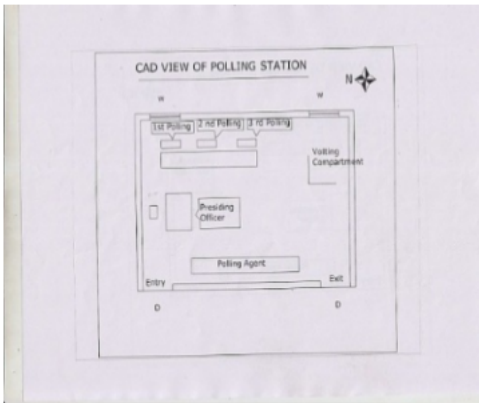

নির্বাচক নিবন্ধন আধিকারিকের স্বাক্ষর

Nazri Naksha

Google Map View

Polling Station Building Front View

Polling Station Front View

Cad View

Key MAP View

1 নাম : মহম্মদ আলম পিতার নাম: মহম্মদ নিজাম বাড়ির নং : n0019 বয়স : 34 লিঙ্গ : পুরুষ	XWI1079821 ফটো উপলব্ধ	2 নাম : ইসলাম আনসারী পিতার নাম: মিজান আনসারী বাড়ির নং : n0019 বয়স : 52 লিঙ্গ : পুরুষ	XWI0425785 ফটো উপলব্ধ	3 নাম : জুলেখা বিবি স্বামীর নাম: মিজাজান আনসারী বাড়ির নং : n0019 বয়স : 86 লিঙ্গ : মহিলা	WB/34/234/354405 ফটো উপলব্ধ
4 নাম : রহিমন বিবি স্বামীর নাম: আবেদালী আনসারী বাড়ির নং : n0160 বয়স : 49 লিঙ্গ : মহিলা	BYG2345668 ফটো উপলব্ধ	5 নাম : আইরুন বিবি স্বামীর নাম: ইমাম আমসারী বাড়ির নং : n0024 বয়স : 33 লিঙ্গ : মহিলা	XWI1276955 ফটো উপলব্ধ	6 নাম : ইমাম আনসারী পিতার নাম: সুলেমান আনসারী বাড়ির নং : n0024 বয়স : 44 লিঙ্গ : পুরুষ	XWI1080241 ফটো উপলব্ধ
7 নাম : সাবিনা বিবি স্বামীর নাম: আসগর আনসারী বাড়ির নং : n0024 বয়স : 40 লিঙ্গ : মহিলা	BYG2348159 ফটো উপলব্ধ	8 নাম : আসগর আনসারী পিতার নাম: সুলেমান আনসারী বাড়ির নং : n0024 বয়স : 48 লিঙ্গ : পুরুষ	XWI1080191 ফটো উপলব্ধ	9 নাম : মফিধন বিবি স্বামীর নাম: সোলেমান আনসারী বাড়ির নং : n0024 বয়স : 71 লিঙ্গ : মহিলা	WB/34/234/354124 ফটো উপলব্ধ
10 নাম : লালবানু বিবি স্বামীর নাম: মহম্মদ আলম বাড়ির নং : n00 বয়স : 34 লিঙ্গ : মহিলা	XWI2002202 ফটো উপলব্ধ	11 নাম : আসমিন খাতুন পিতার নাম: আসগর আনসারী বাড়ির নং : এন0024 বয়স : 21 লিঙ্গ : মহিলা	XWI2228609 ফটো উপলব্ধ	12 নাম : মঞ্জু মাহাতো স্বামীর নাম: বিনোদ মাহাতো বাড়ির নং : এন016 বয়স : 66 লিঙ্গ : মহিলা	XWI2259232 ফটো উপলব্ধ
13 নাম : সাহেব আলি আনসারী পিতার নাম: বাবুজান আনসারী বাড়ির নং : n0017 বয়স : 42 লিঙ্গ : পুরুষ	BYG1936103 ফটো উপলব্ধ	14 নাম : উত্তম মাহাত অন্যান্য: সন্তোষ কুমার মাহাত বাড়ির নং : এন016 বয়স : 47 লিঙ্গ : পুরুষ	LJK2362556 ফটো উপলব্ধ	15 নাম : সাদ্দাম আনসারী পিতার নাম: আবেদালী আনসারী বাড়ির নং : n0017 বয়স : 28 লিঙ্গ : পুরুষ	XWI1639061 ফটো উপলব্ধ
16 নাম : সুরজিৎ মাহাত পিতার নাম: সন্তোষ কুমার মাহাত বাড়ির নং : এন0016 বয়স : 22 লিঙ্গ : পুরুষ	XWI2161669 ফটো উপলব্ধ	17 নাম : রাজিয়া বিবি স্বামীর নাম: নজরুল বাড়ির নং : n0023 বয়স : 41 লিঙ্গ : মহিলা	XWI1080258 ফটো উপলব্ধ	18 নাম : নজরুল আনসারী পিতার নাম: শেখ রহমান আনসারী বাড়ির নং : n0023 বয়স : 46 লিঙ্গ : পুরুষ	XWI0425827 ফটো উপলব্ধ
19 নাম : সেহলা বিবি স্বামীর নাম: রহমান আনসারী বাড়ির নং : n0023 বয়স : 71 লিঙ্গ : মহিলা	BYG1354240 ফটো উপলব্ধ	20 নাম : রহমান আনসারী পিতার নাম: সুরত আনসারী বাড়ির নং : n0023 বয়স : 81 লিঙ্গ : পুরুষ	BYG1354216 ফটো উপলব্ধ	21 নাম : বুনপুকি মাহাত স্বামীর নাম: শক্তিপদ মাহাতো বাড়ির নং : এন016 বয়স : 29 লিঙ্গ : মহিলা	XWI1848589 ফটো উপলব্ধ
22 নাম : আবিদ আলি আনসারী পিতার নাম: বাবুজান আনসারী বাড়ির নং : n0017 বয়স : 54 লিঙ্গ : পুরুষ	WB/34/234/354027 ফটো উপলব্ধ	23 নাম : হুসেন আনসারী মায়ের নাম: আইতন বিবি বাড়ির নং : n0020 বয়স : 33 লিঙ্গ : পুরুষ	XWI1277532 ফটো উপলব্ধ	24 নাম : সেখ হানিফ আনসারী মায়ের নাম: আয়তন বিবি বাড়ির নং : n0020 বয়স : 38 লিঙ্গ : পুরুষ	BYG2518629 ফটো উপলব্ধ
25 নাম : শরিফুন বিবি স্বামীর নাম: মহঃ আনসারী বাড়ির নং : n0018 বয়স : 45 লিঙ্গ : মহিলা	BYG2111730 ফটো উপলব্ধ	26 নাম : মহম্মদ আনসারী পিতার নাম: রমজান আনসারী বাড়ির নং : n0018 বয়স : 49 লিঙ্গ : পুরুষ	BYG1936178 ফটো উপলব্ধ	27 নাম : রাহাতন বিবি আনসারী স্বামীর নাম: রমজান আনসারী বাড়ির নং : n0018 বয়স : 86 লিঙ্গ : মহিলা	BYG1936160 ফটো উপলব্ধ
28 নাম : শাকিলা বিবি স্বামীর নাম: সাহেব আলি আনসারী বাড়ির নং : n0017 বয়স : 43 লিঙ্গ : মহিলা	BYG2111748 ফটো উপলব্ধ	29 নাম : সন্তোষ কুমার মাহাত পিতার নাম: আনন্দ মাহাত বাড়ির নং : এন0016 বয়স : 52 লিঙ্গ : পুরুষ	BYG1463009 ফটো উপলব্ধ	30 নাম : আশালতা মাহাত স্বামীর নাম: সুরজিৎ মাহাত বাড়ির নং : এন0016 বয়স : 20 লিঙ্গ : মহিলা	XWI2292407 ফটো উপলব্ধ