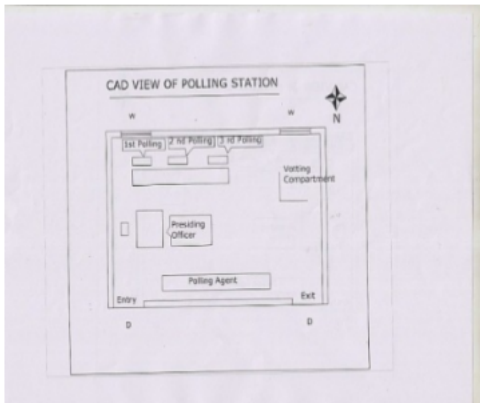

নির্বাচক নিবন্ধন আধিকারিকের স্বাক্ষর

Nazri Naksha

Google Map View

Polling Station Building Front View

Polling Station Front View

Cad View

Key MAP View

1 নাম : জাইন্তনবিবি স্বামীর নাম: সিরাজ বাড়ির নং : n0004 বয়স : 66 লিঙ্গ : মহিলা ফটো উপলব্ধ	WB/34/234/309031	2 নাম : ইদরিশ আনসারী পিতার নাম: নেওয়াজী আনসারী বাড়ির নং : n0005 বয়স : 63 লিঙ্গ : পুরুষ ফটো উপলব্ধ	BYG2643823	3 নাম : জমিরণবিবি স্বামীর নাম: নেওয়াজী বাড়ির নং : n0005 বয়স : 80 লিঙ্গ : মহিলা ফটো উপলব্ধ	WB/34/234/309183
4 নাম : কলিম আনসারী পিতার নাম: ফইমউদ্দীন আনসারী বাড়ির নং : n0005 বয়স : 50 লিঙ্গ : পুরুষ ফটো উপলব্ধ	BYG2312585	5 নাম : হরমুজ আনসারী পিতার নাম: ফইমউদ্দীন আনসারী বাড়ির নং : n0005 বয়স : 52 লিঙ্গ : পুরুষ ফটো উপলব্ধ	BYG2643807	6 নাম : নুরেশবিবি আনসারী স্বামীর নাম: সিদ্দিক আনসারী বাড়ির নং : n0005 বয়স : 69 লিঙ্গ : মহিলা ফটো উপলব্ধ	WB/34/234/309180
7 নাম : সিদ্দিক আনসারী পিতার নাম: ফইমউদ্দীন আনসারী বাড়ির নং : n0005 বয়স : 65 লিঙ্গ : পুরুষ ফটো উপলব্ধ	XWI2367647	8 নাম : মনসুর আনসারী পিতার নাম: ইসমাইল আনসারী বাড়ির নং : n0003 বয়স : 60 লিঙ্গ : পুরুষ ফটো উপলব্ধ	BYG2643849	9 নাম : সেক সাবির আনসারী পিতার নাম: মোবারক আনসারী বাড়ির নং : n0003 বয়স : 42 লিঙ্গ : পুরুষ ফটো উপলব্ধ	BYG1413616
10 নাম : রেহেনা বিবি স্বামীর নাম: ইউসুফ আনসারি বাড়ির নং : n0003 বয়স : 38 লিঙ্গ : মহিলা ফটো উপলব্ধ	BYG2739423	11 নাম : ইউসুফ আনসারী পিতার নাম: মোবারক আনসারী বাড়ির নং : n0003 বয়স : 43 লিঙ্গ : পুরুষ ফটো উপলব্ধ	XWI1913268	12 নাম : রৈফন বিবি স্বামীর নাম: মোবারক আনসারি বাড়ির নং : n0003 বয়স : 59 লিঙ্গ : মহিলা ফটো উপলব্ধ	XWI1913342
13 নাম : মোবরক আনসারি পিতার নাম: ইসমাইল আনসারি বাড়ির নং : n0003 বয়স : 65 লিঙ্গ : পুরুষ ফটো উপলব্ধ	BYG2312676	14 নাম : বতুলাবিবি স্বামীর নাম: মনসুর আনসারী বাড়ির নং : n0003 বয়স : 96 লিঙ্গ : মহিলা ফটো উপলব্ধ	WB/34/234/309174	15 নাম : আশমাবিবি স্বামীর নাম: কাউব বাড়ির নং : n0012 বয়স : 49 লিঙ্গ : মহিলা ফটো উপলব্ধ	WB/34/234/309171
16 নাম : কাউব আনসারী পিতার নাম: গোফুর আনসারী বাড়ির নং : n0012 বয়স : 66 লিঙ্গ : পুরুষ ফটো উপলব্ধ	WB/34/234/309423	17 নাম : মছরনবিবি স্বামীর নাম: গোফুর বাড়ির নং : n0012 বয়স : 91 লিঙ্গ : মহিলা ফটো উপলব্ধ	WB/34/234/309119	18 নাম : রজিনা বিবি স্বামীর নাম: ইউনুস বাড়ির নং : n0008 বয়স : 37 লিঙ্গ : মহিলা ফটো উপলব্ধ	XWI1080530
19 নাম : সোলেমাবিবি স্বামীর নাম: জালাল বাড়ির নং : n0008 বয়স : 58 লিঙ্গ : মহিলা ফটো উপলব্ধ	WB/34/234/309127	20 নাম : মিশকিন আনসারী পিতার নাম: জালাল আনসারী বাড়ির নং : n0008 বয়স : 32 লিঙ্গ : পুরুষ ফটো উপলব্ধ	XWI1309160	21 নাম : ইউনুশ আনসারী পিতার নাম: জালাল আনসারী বাড়ির নং : n0008 বয়স : 43 লিঙ্গ : পুরুষ ফটো উপলব্ধ	BYG1897867
22 নাম : জালাল আনসারী পিতার নাম: রমজান আনসারী বাড়ির নং : n0008 বয়স : 62 লিঙ্গ : পুরুষ ফটো উপলব্ধ	WB/34/234/309511	23 নাম : আমেনাবিবি স্বামীর নাম: রমজান বাড়ির নং : n0008 বয়স : 86 লিঙ্গ : মহিলা ফটো উপলব্ধ	WB/34/234/309229	24 নাম : সাইমুন বিবি স্বামীর নাম: আল্লাউদ্দিন বাড়ির নং : n0004 বয়স : 31 লিঙ্গ : মহিলা ফটো উপলব্ধ	XWI1370519
25 নাম : আলাউদ্দিন আনসারী পিতার নাম: সিরাজ আনসারী বাড়ির নং : n0004 বয়স : 37 লিঙ্গ : পুরুষ ফটো উপলব্ধ	BYG2739431	26 নাম : নাইদা বিবি স্বামীর নাম: কুদ্দুস বাড়ির নং : n0005 বয়স : 32 লিঙ্গ : মহিলা ফটো উপলব্ধ	XWI1278118	27 নাম : জেলোখা বিবি স্বামীর নাম: শরিফ আনসারী বাড়ির নং : n0005 বয়স : 35 লিঙ্গ : মহিলা ফটো উপলব্ধ	XWI1370535
28 নাম : কুদ্দুস আনসারী পিতার নাম: আয়ুব আনসারী বাড়ির নং : n0005 বয়স : 38 লিঙ্গ : পুরুষ ফটো উপলব্ধ	BYG2739415	29 নাম : রেহানা বিবি স্বামীর নাম: মোজোর আনসারী বাড়ির নং : n0005 বয়স : 30 লিঙ্গ : মহিলা ফটো উপলব্ধ	XWI1522515	30 নাম : মোজোর আনসারী পিতার নাম: সিদ্দিক আনসারী বাড়ির নং : n0005 বয়স : 32 লিঙ্গ : পুরুষ ফটো উপলব্ধ	XWI1278050