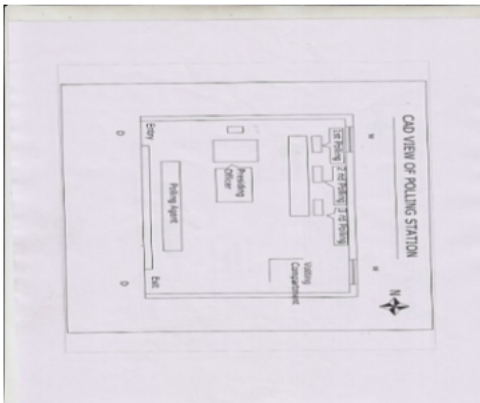

নির্বাচক নিবন্ধন আধিকারিকের স্বাক্ষর

Nazri Naksha

Google Map View

Polling Station Building Front View

Polling Station Front View

Cad View

Key MAP View

1 নাম : গোপীনাথ মুর্মু পিতার নাম: চাঁদ মুর্মু বাড়ির নং : এন0114 বয়স : 22 লিঙ্গ : পুরুষ	XWI2155216 ফটো উপলব্ধ	2 নাম : কবিতা সরেন পিতার নাম: জয়দেব সরেন বাড়ির নং : N0144 বয়স : 25 লিঙ্গ : মহিলা	XWI1984004 ফটো উপলব্ধ	3 নাম : লক্ষ্মীমনি কিস্কু মায়ের নাম: লক্ষ্মী কিস্কু বাড়ির নং : এন0129 বয়স : 22 লিঙ্গ : মহিলা	XWI2146231 ফটো উপলব্ধ
4 নাম : লগনী কিস্কু স্বামীর নাম: হেটিকা কিস্কু বাড়ির নং : n0129 বয়স : 43 লিঙ্গ : মহিলা	XWI1143726 ফটো উপলব্ধ	5 নাম : পদ্মাবতী টুডু স্বামীর নাম: লক্ষীকান্ত টুডু বাড়ির নং : n0085 বয়স : 32 লিঙ্গ : মহিলা	XWI1597905 ফটো উপলব্ধ	6 নাম : অনন্ত টুডু পিতার নাম: গরচাঁদ টুডু বাড়ির নং : n0002 বয়স : 81 লিঙ্গ : পুরুষ	WB/35/243/483320 ফটো উপলব্ধ
7 নাম : হেমলাল টুডু পিতার নাম: শবরন টুডু বাড়ির নং : n0081 বয়স : 35 লিঙ্গ : পুরুষ	XWI1011337 ফটো উপলব্ধ	8 নাম : দেবলাল টুডু পিতার নাম: শবরন টুডু বাড়ির নং : n0081 বয়স : 38 লিঙ্গ : পুরুষ	XWI1010966 ফটো উপলব্ধ	9 নাম : সরস্বতী টুডু স্বামীর নাম: মনিলাল টুডু বাড়ির নং : n0081 বয়স : 38 লিঙ্গ : মহিলা	XWI1011014 ফটো উপলব্ধ
10 নাম : মনিলাল টুডু পিতার নাম: শবরন টুডু বাড়ির নং : n0081 বয়স : 41 লিঙ্গ : পুরুষ	XWI1011519 ফটো উপলব্ধ	11 নাম : হীরামনি টুডু স্বামীর নাম: শবরন টুডু বাড়ির নং : n0081 বয়স : 71 লিঙ্গ : মহিলা	FXP2394815 ফটো উপলব্ধ	12 নাম : জলেশ্বর টুডু পিতার নাম: নন্দলাল টুডু বাড়ির নং : n0080 বয়স : 41 লিঙ্গ : পুরুষ	FXP2395846 ফটো উপলব্ধ
13 নাম : ফেলোনী টুডু স্বামীর নাম: নন্দলাল টুডু বাড়ির নং : n0080 বয়স : 66 লিঙ্গ : মহিলা	WB/35/243/483150 ফটো উপলব্ধ	14 নাম : ছাতামনি টুডু স্বামীর নাম: প্রশান্ত টুডু বাড়ির নং : n0078 বয়স : 46 লিঙ্গ : মহিলা	FXP1404441 ফটো উপলব্ধ	15 নাম : মালতি টুডু স্বামীর নাম: সুজিত কুমার টুডু বাড়ির নং : n0078 বয়স : 36 লিঙ্গ : মহিলা	XWI0823930 ফটো উপলব্ধ
16 নাম : সুজিত কুমার টুডু পিতার নাম: বড়কানার্থ টুডু বাড়ির নং : n0078 বয়স : 46 লিঙ্গ : পুরুষ	FXP2611432 ফটো উপলব্ধ	17 নাম : লক্ষ্মীমনি টুডু স্বামীর নাম: অসিত টুডু বাড়ির নং : n0076 বয়স : 35 লিঙ্গ : মহিলা	XWI1010891 ফটো উপলব্ধ	18 নাম : অসিত কুমার টুডু পিতার নাম: গোবিন্দ টুডু বাড়ির নং : n0076 বয়স : 36 লিঙ্গ : পুরুষ	XWI1010941 ফটো উপলব্ধ
19 নাম : সখীবালা টুডু স্বামীর নাম: গোবিন্দ টুডু বাড়ির নং : n0076 বয়স : 53 লিঙ্গ : মহিলা	WB/35/243/483074 ফটো উপলব্ধ	20 নাম : গোবিন্দ টুডু পিতার নাম: রসিক টুডু বাড়ির নং : n0076 বয়স : 57 লিঙ্গ : পুরুষ	WB/35/243/483044 ফটো উপলব্ধ	21 নাম : সনামনি টুডু স্বামীর নাম: লক্ষীপদ টুডু বাড়ির নং : n0076 বয়স : 41 লিঙ্গ : মহিলা	XWI1011162 ফটো উপলব্ধ
22 নাম : লক্ষীপদ টুডু পিতার নাম: মহেশ্বর টুডু বাড়ির নং : n0076 বয়স : 37 লিঙ্গ : পুরুষ	XWI1011170 ফটো উপলব্ধ	23 নাম : রমনী টুডু মায়ের নাম: ভারতী টুডু বাড়ির নং : n0076 বয়স : 41 লিঙ্গ : মহিলা	XWI1010917 ফটো উপলব্ধ	24 নাম : ভারতী টুডু স্বামীর নাম: মহেশ্বর টুডু বাড়ির নং : n0076 বয়স : 70 লিঙ্গ : মহিলা	FXP2657070 ফটো উপলব্ধ
25 নাম : কিশবতী টুডু পিতার নাম: মাধিরাম টুডু বাড়ির নং : n0074 বয়স : 35 লিঙ্গ : মহিলা	XWI1421403 ফটো উপলব্ধ	26 নাম : সুমিত্রা টুডু স্বামীর নাম: গুরুপদ টুডু বাড়ির নং : n0073 বয়স : 37 লিঙ্গ : মহিলা	XWI1421411 ফটো উপলব্ধ	27 নাম : গুরুপদ টুডু পিতার নাম: খাতু টুডু বাড়ির নং : n0073 বয়স : 40 লিঙ্গ : পুরুষ	FXP2470128 ফটো উপলব্ধ
28 নাম : মালতী টুডু স্বামীর নাম: গনেশ টুডু বাড়ির নং : n0073 বয়স : 48 লিঙ্গ : মহিলা	FXP2394757 ফটো উপলব্ধ	29 নাম : তুলসী টুডু স্বামীর নাম: মঙ্গল টুডু বাড়ির নং : n0071 বয়স : 56 লিঙ্গ : মহিলা	WB/35/243/483091 ফটো উপলব্ধ	30 নাম : মঙ্গল টুডু পিতার নাম: নন্দ টুডু বাড়ির নং : n0071 বয়স : 63 লিঙ্গ : পুরুষ	FXP0761114 ফটো উপলব্ধ