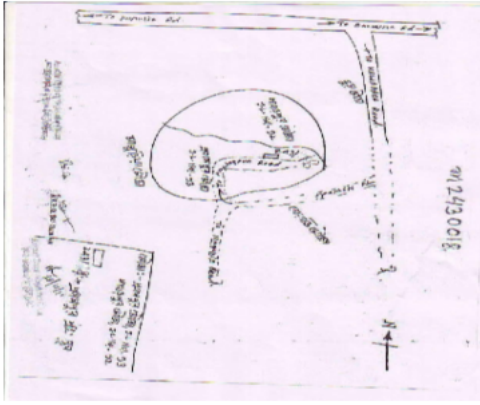

Nazri Naksha