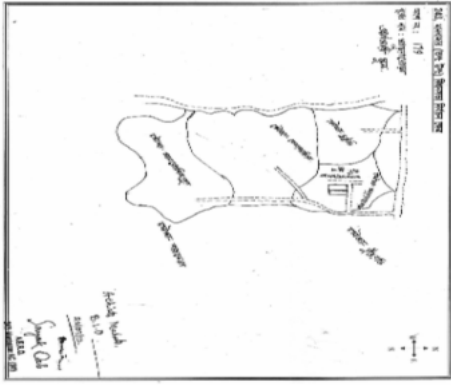

Nazri Naksha