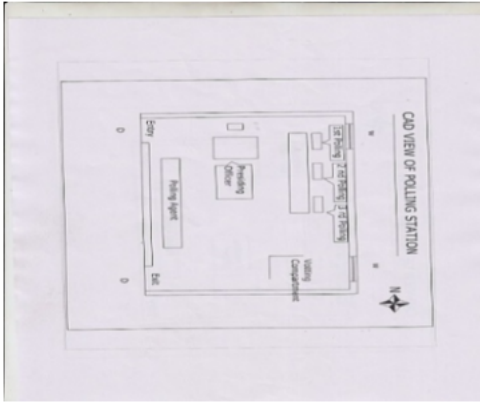

নির্বাচক নিবন্ধন আধিকারিকের স্বাক্ষর

Nazri Naksha

Google Map View

Polling Station Building Front View

Polling Station Front View

Cad View

Key MAP View

বিধানসভা নির্বাচনক্ষেত্রের নং, নাম : 243-মানবাজার
ভাগ নং, নাম : 1-জবলা (আংশিক), সুগাটাঁড়া, বাঁধআগল, ভেলাগোড়া