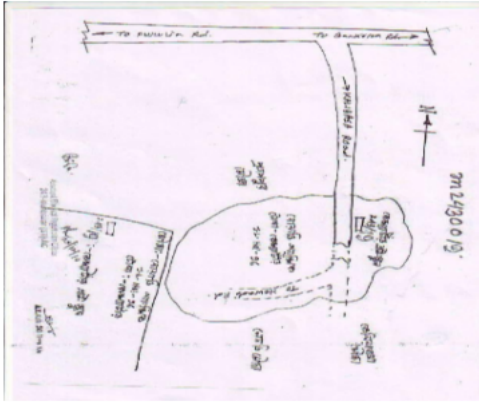

Nazri Naksha