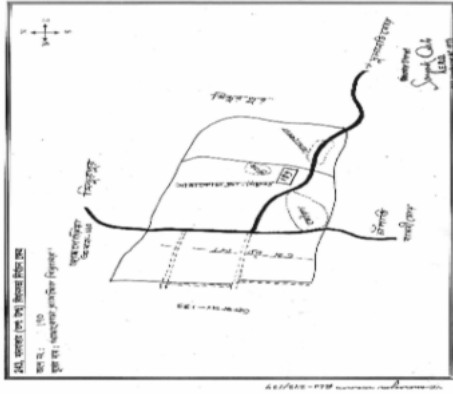

Nazri Naksha