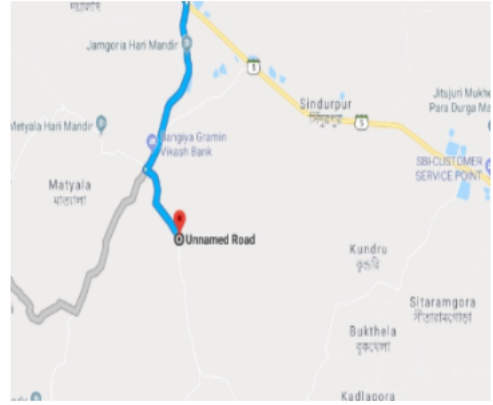

Google Map View