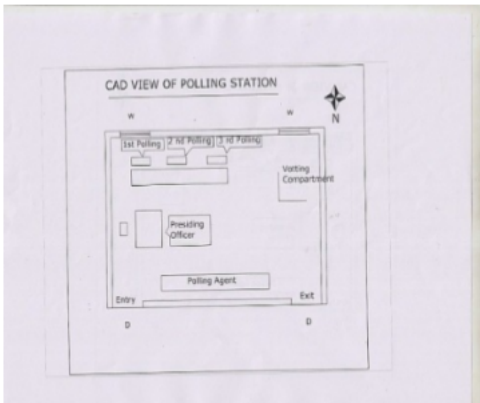

নির্বাচক নিবন্ধন আধিকারিকের স্বাক্ষর

Nazri Naksha

Google Map View

Polling Station Building Front View

Polling Station Front View

Cad View

Key MAP View

1 নাম : শরৎ চন্দ্র পিতার নাম: হাড়িরাম মাহাত বাড়ির নং : n0050 বয়স : 73 লিঙ্গ : পুরুষ	XWI1922558 ফটো উপলব্ধ	2 নাম : অলকা মাহাত স্বামীর নাম: শরৎ চন্দ্র মাহাত বাড়ির নং : n0050 বয়স : 64 লিঙ্গ : মহিলা	XWI1922574 ফটো উপলব্ধ	3 নাম : তপন কুমার মাহাত পিতার নাম: শরৎ চন্দ্র মাহাত বাড়ির নং : n0050 বয়স : 49 লিঙ্গ : পুরুষ	BYG1387802 ফটো উপলব্ধ
4 নাম : রীতা মাহাত স্বামীর নাম: তপন কুমার মাহাত বাড়ির নং : n0050 বয়স : 31 লিঙ্গ : মহিলা	XWI1376623 ফটো উপলব্ধ	5 নাম : মহঃ রমজান আনসারী পিতার নাম: মহঃ বৃচন আনসারী বাড়ির নং : n0203 বয়স : 51 লিঙ্গ : পুরুষ	WB/34/234/459580 ফটো উপলব্ধ	6 নাম : সুভান আনসারী পিতার নাম: আব্দুল আনসারী বাড়ির নং : n0203 বয়স : 38 লিঙ্গ : পুরুষ	BYG2532372 ফটো উপলব্ধ
7 নাম : আব্দুল আনসারী পিতার নাম: বৃচন আনসারী বাড়ির নং : n0203 বয়স : 63 লিঙ্গ : পুরুষ	WB/34/234/459572 ফটো উপলব্ধ	8 নাম : শান্তা বিবি স্বামীর নাম: ইরফান বাড়ির নং : n0110 বয়স : 59 লিঙ্গ : মহিলা	XWI2115251 ফটো উপলব্ধ	9 নাম : আলম আনসারী পিতার নাম: ইরফান আনসারী বাড়ির নং : n0110 বয়স : 29 লিঙ্গ : পুরুষ	XWI1569946 ফটো উপলব্ধ
10 নাম : জাহাঙ্গীর আনসারী পিতার নাম: ইরফান আনসারী বাড়ির নং : n0110 বয়স : 31 লিঙ্গ : পুরুষ	XWI1376417 ফটো উপলব্ধ	11 নাম : শরিফ আনসারী পিতার নাম: ইরফান আনসারী বাড়ির নং : n0231 বয়স : 27 লিঙ্গ : পুরুষ	XWI1786524 ফটো উপলব্ধ	12 নাম : ইরফান আনসারী পিতার নাম: ইব্রাহিম আনসারী বাড়ির নং : n0110 বয়স : 63 লিঙ্গ : পুরুষ	BYG1404672 ফটো উপলব্ধ
13 নাম : রাহেনা বিবি স্বামীর নাম: আকবর আনসারী বাড়ির নং : n0110 বয়স : 33 লিঙ্গ : মহিলা	XWI1283282 ফটো উপলব্ধ	14 নাম : সিরাজ আনসারী পিতার নাম: আব্দুল আনসারী বাড়ির নং : n0203 বয়স : 27 লিঙ্গ : পুরুষ	XWI1687144 ফটো উপলব্ধ	15 নাম : নসিমা বিবি স্বামীর নাম: সুভান আনসারী বাড়ির নং : নং203 বয়স : 27 লিঙ্গ : মহিলা	XWI1885946 ফটো উপলব্ধ
16 নাম : ময়মুন বিবি স্বামীর নাম: আব্দুল বাড়ির নং : n0203 বয়স : 59 লিঙ্গ : মহিলা	WB/34/234/459122 ফটো উপলব্ধ	17 নাম : সুবেজান বিবি স্বামীর নাম: জাহাঙ্গীর আনসারী বাড়ির নং : এন0110 বয়স : 26 লিঙ্গ : মহিলা	XWI1850346 ফটো উপলব্ধ	18 নাম : আকবর আনসারী পিতার নাম: ইরফান আনসারী বাড়ির নং : n0110 বয়স : 33 লিঙ্গ : পুরুষ	XWI1283290 ফটো উপলব্ধ
19 নাম : রুকসানা বিবি স্বামীর নাম: শরিফ আনসারি বাড়ির নং : এন0110 বয়স : 24 লিঙ্গ : মহিলা	XWI2175925 ফটো উপলব্ধ	20 নাম : রাইফ ন বিবি স্বামীর নাম: আলম আনসারি বাড়ির নং : এন0110 বয়স : 22 লিঙ্গ : মহিলা	XWI2179356 ফটো উপলব্ধ	21 নাম : মৌসুমী কর স্বামীর নাম: সোনাথ কর বাড়ির নং : n0099 বয়স : 31 লিঙ্গ : মহিলা	XWI1786433 ফটো উপলব্ধ
22 নাম : সোমনাথ কর পিতার নাম: ষষ্টি চরন কর বাড়ির নং : n0099 বয়স : 38 লিঙ্গ : পুরুষ	BYG2751667 ফটো উপলব্ধ	23 নাম : সন্ধ্যা কর স্বামীর নাম: নাড কর বাড়ির নং : n0099 বয়স : 61 লিঙ্গ : মহিলা	WB/34/234/459116 ফটো উপলব্ধ	24 নাম : সুভাষ কর পিতার নাম: শরৎ চন্দ্র কর বাড়ির নং : n0001 বয়স : 44 লিঙ্গ : পুরুষ	BYG1400845 ফটো উপলব্ধ
25 নাম : বিকাশ কর পিতার নাম: শরৎ চন্দ্র কর বাড়ির নং : n0001 বয়স : 46 লিঙ্গ : পুরুষ	BYG1456649 ফটো উপলব্ধ	26 নাম : উমা কর স্বামীর নাম: ত্রিলোচন কর বাড়ির নং : n0001 বয়স : 42 লিঙ্গ : মহিলা	BYG2426757 ফটো উপলব্ধ	27 নাম : ত্রিলোচন কর পিতার নাম: শরৎ চন্দ্র কর বাড়ির নং : n0001 বয়স : 55 লিঙ্গ : পুরুষ	WB/34/234/459512 ফটো উপলব্ধ
28 নাম : কল্পনা কর স্বামীর নাম: লক্ষীকান্ত কর বাড়ির নং : n0001 বয়স : 42 লিঙ্গ : মহিলা	BYG2426740 ফটো উপলব্ধ	29 নাম : লক্ষীকান্ত কর পিতার নাম: শরৎ চন্দ্র কর বাড়ির নং : n0001 বয়স : 57 লিঙ্গ : পুরুষ	WB/34/234/459192 ফটো উপলব্ধ	30 নাম : ভক্তিবাবা কর স্বামীর নাম: শরৎ চন্দ্র কর বাড়ির নং : n0001 বয়স : 76 লিঙ্গ : মহিলা	XWI1926120 ফটো উপলব্ধ