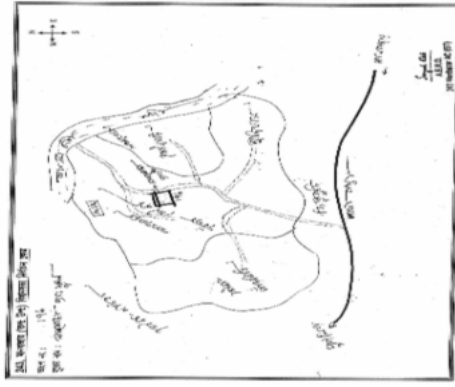

Nazri Naksha