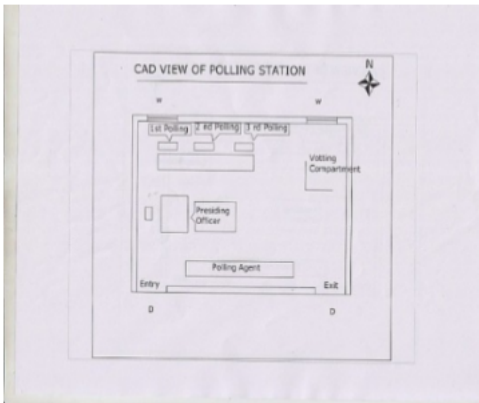

নির্বাচক নিবন্ধন আধিকারিকের স্বাক্ষর

Nazri Naksha

Google Map View

Polling Station Building Front View

Polling Station Front View

Cad View

Key MAP View

বিধানসভা নির্বাচনক্ষেত্রের নং, নাম : 243-মানবাজার
ভাগ নং, নাম : 1-বেঁক্যা,মানকোচা,মুদিখাল