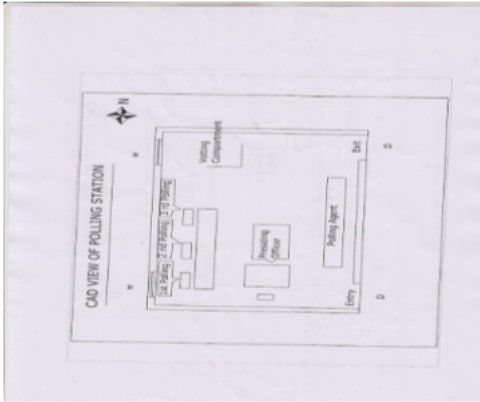

নির্বাচক নিবন্ধন আধিকারিকের স্বাক্ষর

Nazri Naksha

Google Map View

Polling Station Building Front View

Polling Station Front View

Cad View

Key MAP View

বিধানসভা নির্বাচনক্ষেত্রের নং, নাম : 243-মানবাজার
ভাগ নং, নাম : 1-সুড়ীগোড়া,গোয়ালাপাড়া,বাউরীপাড়া,মহাপাত্র পাড়া