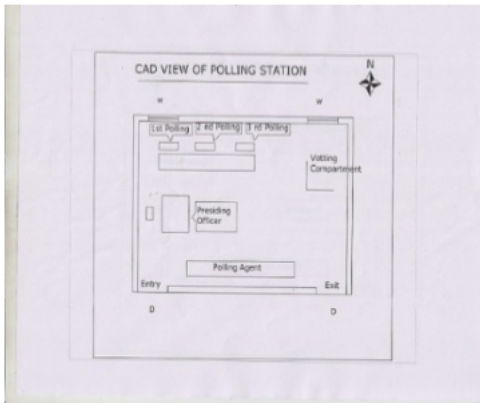

নির্বাচক নিবন্ধন আধিকারিকের স্বাক্ষর

Nazri Naksha

Google Map View

Polling Station Building Front View

Polling Station Front View

Cad View

Key MAP View

1 নাম : বিমল কর্মকার পিতার নাম: হিরালাল কর্মকার বাড়ির নং : এন0060 বয়স : 23 লিঙ্গ : পুরুষ	XWI2175644 ফটো উপলব্ধ	2 নাম : বাপি পান্ডা পিতার নাম: অনিল বরণ পান্ডা বাড়ির নং : এন0065 বয়স : 24 লিঙ্গ : পুরুষ	XWI2173326 ফটো উপলব্ধ	3 নাম : সুপর্ণা বাক্কে স্বামীর নাম: অরুণ বাক্কে বাড়ির নং : এন0005 বয়স : 23 লিঙ্গ : মহিলা	XWI2093896 ফটো উপলব্ধ
4 নাম : বৈশাখী বাক্কে স্বামীর নাম: বরণ বাক্কে বাড়ির নং : এন005 বয়স : 23 লিঙ্গ : মহিলা	XWI2091775 ফটো উপলব্ধ	5 নাম : ভারতী বাক্কে স্বামীর নাম: জলেশ্বর বাক্কে বাড়ির নং : n0005 বয়স : 54 লিঙ্গ : মহিলা	BYG2010734 ফটো উপলব্ধ	6 নাম : অরুণ বাক্কে পিতার নাম: জলেশ্বর বাক্কে বাড়ির নং : n0005 বয়স : 29 লিঙ্গ : পুরুষ	XWI1571421 ফটো উপলব্ধ
7 নাম : জলেশ্বর বাক্কে পিতার নাম: ছট্টলাল বাক্কে বাড়ির নং : n0005 বয়স : 61 লিঙ্গ : পুরুষ	BYG2010726 ফটো উপলব্ধ	8 নাম : বরুণ বাক্কে পিতার নাম: জলেশ্বর বাক্কে বাড়ির নং : n0005 বয়স : 25 লিঙ্গ : পুরুষ	XWI1837921 ফটো উপলব্ধ	9 নাম : কম্পনা বেশরা স্বামীর নাম: সুধীর বেশরা বাড়ির নং : n0137 বয়স : 33 লিঙ্গ : মহিলা	XWI1380807 ফটো উপলব্ধ
10 নাম : কনলি বেশরা স্বামীর নাম: রিনোদ বেশরা বাড়ির নং : n0153 বয়স : 27 লিঙ্গ : মহিলা	XWI1691450 ফটো উপলব্ধ	11 নাম : মঙ্গল বেশরা পিতার নাম: নাড বেশরা বাড়ির নং : n0006 বয়স : 39 লিঙ্গ : পুরুষ	XWI1091925 ফটো উপলব্ধ	12 নাম : ফুলমনি বেশরা স্বামীর নাম: রঞ্জিত বেশরা বাড়ির নং : n0006 বয়স : 38 লিঙ্গ : মহিলা	XWI1091966 ফটো উপলব্ধ
13 নাম : ছবিরানী সরেন(বেশরা) স্বামীর নাম: ধনঞ্জয় বেশরা বাড়ির নং : n0007 বয়স : 38 লিঙ্গ : মহিলা	XWI1379791 ফটো উপলব্ধ	14 নাম : ধনঞ্জয় বেশরা পিতার নাম: পরেশ বেশরা বাড়ির নং : n0007 বয়স : 34 লিঙ্গ : পুরুষ	XWI1091909 ফটো উপলব্ধ	15 নাম : দুলালী বেশরা স্বামীর নাম: লক্ষীকান্ত বেশরা বাড়ির নং : n0008 বয়স : 38 লিঙ্গ : মহিলা	XWI1091941 ফটো উপলব্ধ
16 নাম : কৃষ্ণ পদ বেশরা পিতার নাম: খাত্ত বেশরা বাড়ির নং : n0008 বয়স : 36 লিঙ্গ : পুরুষ	XWI1571454 ফটো উপলব্ধ	17 নাম : সরলা বেশরা স্বামীর নাম: কৃষ্ণ পদ বেশরা বাড়ির নং : n0008 বয়স : 33 লিঙ্গ : মহিলা	XWI1571462 ফটো উপলব্ধ	18 নাম : শুকুরমনি বেসরা স্বামীর নাম: বিনোদ বেসরা বাড়ির নং : n0011 বয়স : 42 লিঙ্গ : মহিলা	BYG2010866 ফটো উপলব্ধ
19 নাম : সুধীর বেশরা পিতার নাম: বিনোদ বেশরা বাড়ির নং : n0011 বয়স : 38 লিঙ্গ : পুরুষ	BYG2687333 ফটো উপলব্ধ	20 নাম : বুদ্ধেশ্বর বেসরা পিতার নাম: ঝারু বেসরা বাড়ির নং : এন0013 বয়স : 26 লিঙ্গ : পুরুষ	XWI2096295 ফটো উপলব্ধ	21 নাম : অসিত বেশরা মায়ের নাম: লক্ষী বেশরা বাড়ির নং : n0012 বয়স : 31 লিঙ্গ : পুরুষ	XWI1571405 ফটো উপলব্ধ
22 নাম : মঙ্গলী বেশরা স্বামীর নাম: সুনিল বেশরা বাড়ির নং : n0012 বয়স : 30 লিঙ্গ : মহিলা	XWI1571447 ফটো উপলব্ধ	23 নাম : সুনিল বেশরা পিতার নাম: কালিপদ বেশরা বাড়ির নং : n0012 বয়স : 40 লিঙ্গ : পুরুষ	XWI0516799 ফটো উপলব্ধ	24 নাম : লখী বেসরা স্বামীর নাম: কালিপদ বেসরা বাড়ির নং : n0012 বয়স : 60 লিঙ্গ : মহিলা	BYG2414605 ফটো উপলব্ধ
25 নাম : রিনোদ বেশরা পিতার নাম: বিনোদ বেশরা বাড়ির নং : n0011 বয়স : 35 লিঙ্গ : পুরুষ	XWI1091917 ফটো উপলব্ধ	26 নাম : নীলমনি বেশরা স্বামীর নাম: ভীমচন্দ্র বেশরা বাড়ির নং : n0009 বয়স : 31 লিঙ্গ : মহিলা	XWI1646157 ফটো উপলব্ধ	27 নাম : সুশীল বেশরা পিতার নাম: চুনারাম বেশরা বাড়ির নং : n0013 বয়স : 25 লিঙ্গ : পুরুষ	XWI1837939 ফটো উপলব্ধ
28 নাম : মায়ী মণ্ডল স্বামীর নাম: সঞ্জয় কুমার মণ্ডল বাড়ির নং : n0011 বয়স : 31 লিঙ্গ : মহিলা	XWI1379841 ফটো উপলব্ধ	29 নাম : ছোট বেসরা পিতার নাম: বৃদাই বেসরা বাড়ির নং : n0014 বয়স : 63 লিঙ্গ : পুরুষ	WB/34/234/447339 ফটো উপলব্ধ	30 নাম : রসনা বেসরা স্বামীর নাম: ঝারু বেসরা বাড়ির নং : n0013 বয়স : 54 লিঙ্গ : মহিলা	BYG2010890 ফটো উপলব্ধ