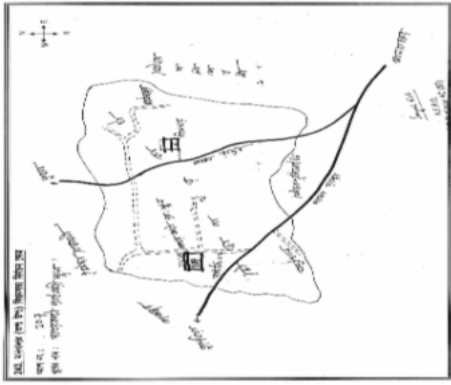

Nazri Naksha