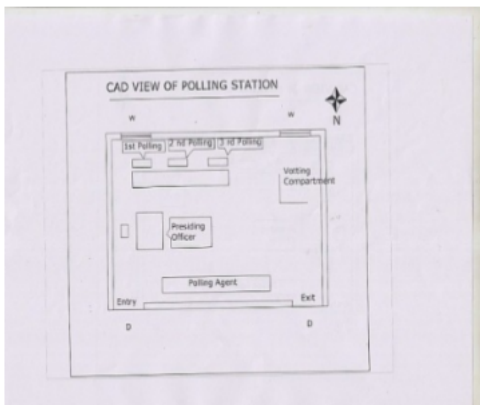

নির্বাচক নিবন্ধন আধিকারিকের স্বাক্ষর

Nazri Naksha

Google Map View

Polling Station Building Front View

Polling Station Front View

Cad View

Key MAP View

1 নাম : শবন ওরং স্বামীর নাম: বিজয় ওরং বাড়ির নং : n0158 বয়স : 56 লিঙ্গ : মহিলা	BYG2007342 ফটো উপলব্ধ	2 নাম : খড় ওরং পিতার নাম: দুবাই ওরং বাড়ির নং : n0158 বয়স : 53 লিঙ্গ : পুরুষ	BYG2007359 ফটো উপলব্ধ	3 নাম : কুড়ানী ওরং স্বামীর নাম: খড় ওরং বাড়ির নং : n0158 বয়স : 51 লিঙ্গ : মহিলা	BYG2412021 ফটো উপলব্ধ
4 নাম : জনেতা ওরাং স্বামীর নাম: শুকদেব ওরাং বাড়ির নং : n0158 বয়স : 31 লিঙ্গ : মহিলা	XWI1572155 ফটো উপলব্ধ	5 নাম : সুকদেব ওরাং পিতার নাম: বিজয় ওরাং বাড়ির নং : n0158 বয়স : 30 লিঙ্গ : পুরুষ	XWI1491059 ফটো উপলব্ধ	6 নাম : দেবী ওরং স্বামীর নাম: অসিত ওরং বাড়ির নং : n0159 বয়স : 80 লিঙ্গ : মহিলা	WB/34/234/444303 ফটো উপলব্ধ
7 নাম : খেপু ওরং পিতার নাম: অসিত ওরং বাড়ির নং : n0159 বয়স : 53 লিঙ্গ : পুরুষ	WB/34/234/444497 ফটো উপলব্ধ	8 নাম : কাঁশীনাথ ওরাং পিতার নাম: অসিত ওরাং বাড়ির নং : n0159 বয়স : 46 লিঙ্গ : পুরুষ	BYG2411841 ফটো উপলব্ধ	9 নাম : সাইবানী ওরাং স্বামীর নাম: খেপু ওরাং বাড়ির নং : n0159 বয়স : 50 লিঙ্গ : মহিলা	BYG2007060 ফটো উপলব্ধ
10 নাম : সুভাষচন্দ্র ওরাং পিতার নাম: অসিতচন্দ্র ওরাং বাড়ির নং : n0159 বয়স : 41 লিঙ্গ : পুরুষ	XWI1207968 ফটো উপলব্ধ	11 নাম : কালিপদ ওরং পিতার নাম: পূর্ণ ওরং বাড়ির নং : n0161 বয়স : 61 লিঙ্গ : পুরুষ	WB/34/234/444498 ফটো উপলব্ধ	12 নাম : রংকনী ওরং স্বামীর নাম: কালিপদ ওরং বাড়ির নং : n0161 বয়স : 56 লিঙ্গ : মহিলা	BYG1384254 ফটো উপলব্ধ
13 নাম : লতিকা ওরং স্বামীর নাম: ফলারী ওরং বাড়ির নং : n0161 বয়স : 52 লিঙ্গ : মহিলা	BYG2007185 ফটো উপলব্ধ	14 নাম : মঙ্গলী ওরাং স্বামীর নাম: সুভাষ ওরাং বাড়ির নং : n0161 বয়স : 35 লিঙ্গ : মহিলা	XWI1286533 ফটো উপলব্ধ	15 নাম : সুভাষ ওরাং পিতার নাম: কালিপদ ওরাং বাড়ির নং : n0161 বয়স : 34 লিঙ্গ : পুরুষ	XWI1094986 ফটো উপলব্ধ
16 নাম : নকুল ওরং পিতার নাম: বাঁকু ওরং বাড়ির নং : n0164 বয়স : 71 লিঙ্গ : পুরুষ	WB/34/234/444627 ফটো উপলব্ধ	17 নাম : মঞ্জু ওরং স্বামীর নাম: সহদেব ওরং বাড়ির নং : n0171 বয়স : 56 লিঙ্গ : মহিলা	XWI2359644 ফটো উপলব্ধ	18 নাম : জাগরন ওরাং পিতার নাম: সহদেব ওরাং বাড়ির নং : n0171 বয়স : 29 লিঙ্গ : পুরুষ	XWI1571934 ফটো উপলব্ধ
19 নাম : তুষ্টবালী ওরং স্বামীর নাম: পাহাড়ী ওরং বাড়ির নং : n0175 বয়স : 52 লিঙ্গ : মহিলা	WB/34/234/444644 ফটো উপলব্ধ	20 নাম : বলরাম ওরং পিতার নাম: আনন্দ ওরং বাড়ির নং : n0177 বয়স : 61 লিঙ্গ : পুরুষ	BYG2007086 ফটো উপলব্ধ	21 নাম : মণ্টলাল ওরং পিতার নাম: আনন্দ ওরং বাড়ির নং : n0177 বয়স : 50 লিঙ্গ : পুরুষ	BYG1384908 ফটো উপলব্ধ
22 নাম : মৌষুন ওরং স্বামীর নাম: মণ্টলাল ওরং বাড়ির নং : n0177 বয়স : 47 লিঙ্গ : মহিলা	BYG2007094 ফটো উপলব্ধ	23 নাম : আকুল ওরাং পিতার নাম: বলরাম ওরাং বাড়ির নং : n0177 বয়স : 39 লিঙ্গ : পুরুষ	XWI1094945 ফটো উপলব্ধ	24 নাম : মানস কুমার ওরং পিতার নাম: বিনোদ বিহারী ওরং বাড়ির নং : n0152 বয়স : 45 লিঙ্গ : পুরুষ	BYG2007623 ফটো উপলব্ধ
25 নাম : কৃষ্ণপদ ওরাং পিতার নাম: চৈতন্য ওরাং বাড়ির নং : n0152 বয়স : 41 লিঙ্গ : পুরুষ	XWI1309236 ফটো উপলব্ধ	26 নাম : উকিল ওরং পিতার নাম: হরিপদ ওরং বাড়ির নং : n0155 বয়স : 46 লিঙ্গ : পুরুষ	BYG2006971 ফটো উপলব্ধ	27 নাম : সুগী ওরাং স্বামীর নাম: অজয় ওরাং বাড়ির নং : n0155 বয়স : 46 লিঙ্গ : মহিলা	WB/34/234/444601 ফটো উপলব্ধ
28 নাম : সতীশ ওরাং পিতার নাম: অজয় ওরাং বাড়ির নং : n0155 বয়স : 30 লিঙ্গ : পুরুষ	XWI1491398 ফটো উপলব্ধ	29 নাম : শেফালী ওরাং স্বামীর নাম: উকিল ওরাং বাড়ির নং : n0155 বয়স : 35 লিঙ্গ : মহিলা	XWI1491042 ফটো উপলব্ধ	30 নাম : সুভাষ ওরাং পিতার নাম: গুনারাম ওরাং বাড়ির নং : n0184 বয়স : 32 লিঙ্গ : পুরুষ	XWI1491455 ফটো উপলব্ধ