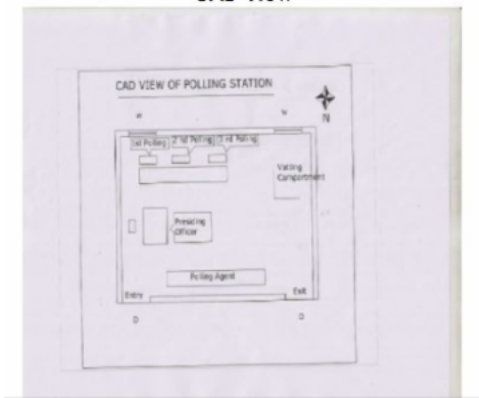

নির্বাচক নিবন্ধন আধিকারিকের স্বাক্ষর

Nazri Naksha

Google Map View

Polling Station Building Front View

Polling Station Front View

Cad View

Key MAP View

বিধানসভা নির্বাচনক্ষেত্রের নং, নাম : 243-মানবাজার
ভাগ নং, নাম : 1-পাথরকাটা,মাধবপুর,বাবুইখাল,ঘাঘড়া (আংশিক)