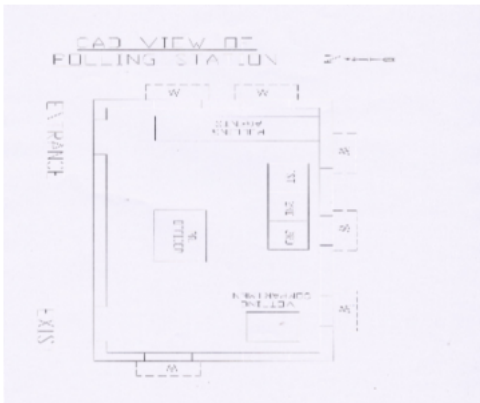

নির্বাচক নিবন্ধন আধিকারিকের স্বাক্ষর

Nazri Naksha

Google Map View

Polling Station Building Front View

Polling Station Front View

Cad View

Key MAP View

1 নাম : মনি কর্মকার স্বামীর নাম: পরিমল কর্মকার বাড়ির নং : n0024 বয়স : 27 লিঙ্গ : মহিলা	XWI1792829	ফটো উপলব্ধ	2 নাম : মানস কর্মকার পিতার নাম: গুমান কর্মকার বাড়ির নং : n0011 বয়স : 27 লিঙ্গ : পুরুষ	XWI1696582	ফটো উপলব্ধ	3 নাম : সন্ধ্যা কর্মকার স্বামীর নাম: ভরৎ কর্মকার বাড়ির নং : n0024 বয়স : 50 লিঙ্গ : মহিলা	XWI1696509	ফটো উপলব্ধ
4 নাম : জলধর কর্মকার পিতার নাম: মুচিরাম কর্মকার বাড়ির নং : n0006 বয়স : 59 লিঙ্গ : পুরুষ	WB/35/243/474090	ফটো উপলব্ধ	5 নাম : বেবী কর্মকার স্বামীর নাম: গুমান চন্দ্র কর্মকার বাড়ির নং : n0011 বয়স : 40 লিঙ্গ : মহিলা	FXP2392231	ফটো উপলব্ধ	6 নাম : নিয়তি কর্মকার স্বামীর নাম: পূর্নচন্দ্র কর্মকার বাড়ির নং : n0024 বয়স : 63 লিঙ্গ : মহিলা	WB/35/243/474108	ফটো উপলব্ধ
7 নাম : ভরতচন্দ্র কর্মকার পিতার নাম: পূর্নচন্দ্র কর্মকার বাড়ির নং : n0024 বয়স : 54 লিঙ্গ : পুরুষ	WB/35/243/474800	ফটো উপলব্ধ	8 নাম : শুধাংশু কর্মকার পিতার নাম: ভরত চন্দ্র কর্মকার বাড়ির নং : n0024 বয়স : 33 লিঙ্গ : পুরুষ	XWI1531458	ফটো উপলব্ধ	9 নাম : পূর্নিমা কর্মকার স্বামীর নাম: সুধাংশু কর্মকার বাড়ির নং : N0024 বয়স : 30 লিঙ্গ : মহিলা	XWI1531466	ফটো উপলব্ধ
10 নাম : উত্তম কুমার কিস্কু পিতার নাম: মঙ্গল চন্দ্র কিস্কু বাড়ির নং : n0009 বয়স : 31 লিঙ্গ : পুরুষ	XWI1321520	ফটো উপলব্ধ	11 নাম : বিদ্যুৎ কর্মকার পিতার নাম: জলধর কর্মকার বাড়ির নং : n0007 বয়স : 31 লিঙ্গ : পুরুষ	XWI1321595	ফটো উপলব্ধ	12 নাম : অশোকা হেহ্রম স্বামীর নাম: কিশোর হেহ্রম বাড়ির নং : এন0010 বয়স : 28 লিঙ্গ : মহিলা	XWI1899442	ফটো উপলব্ধ
13 নাম : রেবতী কিস্কু স্বামীর নাম: বৃধন কিস্কু বাড়ির নং : n0008 বয়স : 30 লিঙ্গ : মহিলা	XWI1899343	ফটো উপলব্ধ	14 নাম : মনজীত কর্মকার পিতার নাম: তরণী কর্মকার বাড়ির নং : এন0009 বয়স : 22 লিঙ্গ : পুরুষ	XWI2134120	ফটো উপলব্ধ	15 নাম : চন্দনা কর্মকার স্বামীর নাম: বিশুনাথ কর্মকার বাড়ির নং : n0008 বয়স : 33 লিঙ্গ : মহিলা	XWI1599034	ফটো উপলব্ধ
16 নাম : পরিমল কর্মকার পিতার নাম: ভরত কর্মকার বাড়ির নং : n0024 বয়স : 29 লিঙ্গ : পুরুষ	XWI1599018	ফটো উপলব্ধ	17 নাম : আশীষ কর্মকার পিতার নাম: বিরিশি কর্মকার বাড়ির নং : এন0006 বয়স : 22 লিঙ্গ : পুরুষ	XWI2130573	ফটো উপলব্ধ	18 নাম : রীতা কর্মকার স্বামীর নাম: দলু কর্মকার বাড়ির নং : n0008 বয়স : 34 লিঙ্গ : মহিলা	XWI1599026	ফটো উপলব্ধ
19 নাম : সুজিত কর্মকার পিতার নাম: স্বপ্ন কর্মকার বাড়ির নং : এন0009 বয়স : 21 লিঙ্গ : পুরুষ	XWI222347	ফটো উপলব্ধ	20 নাম : চন্দনা কর্মকার স্বামীর নাম: অজয় কর্মকার বাড়ির নং : n0004 বয়স : 31 লিঙ্গ : মহিলা	XWI1321538	ফটো উপলব্ধ	21 নাম : মুচিরাম কর্মকার পিতার নাম: গোবর্দন কর্মকার বাড়ির নং : n0006 বয়স : 81 লিঙ্গ : পুরুষ	WB/35/243/474004	ফটো উপলব্ধ
22 নাম : সুধারানী কর্মকার স্বামীর নাম: বিরিশি কর্মকার বাড়ির নং : n0006 বয়স : 43 লিঙ্গ : মহিলা	FXP2076099	ফটো উপলব্ধ	23 নাম : বিরিশি কর্মকার পিতার নাম: মুচিরাম কর্মকার বাড়ির নং : n0006 বয়স : 51 লিঙ্গ : পুরুষ	FXP1414549	ফটো উপলব্ধ	24 নাম : পূর্নিমা কর্মকার স্বামীর নাম: লক্ষন কর্মকার বাড়ির নং : n0007 বয়স : 63 লিঙ্গ : মহিলা	WB/35/243/474856	ফটো উপলব্ধ
25 নাম : অর্জুন কর্মকার পিতার নাম: লক্ষন কর্মকার বাড়ির নং : n0007 বয়স : 42 লিঙ্গ : পুরুষ	FXP2469757	ফটো উপলব্ধ	26 নাম : বন্দনা কর্মকার স্বামীর নাম: অর্জুন কর্মকার বাড়ির নং : n0007 বয়স : 44 লিঙ্গ : মহিলা	XWI1144138	ফটো উপলব্ধ	27 নাম : দূর্ঘোষন কর্মকার পিতার নাম: লক্ষন কর্মকার বাড়ির নং : n0007 বয়স : 41 লিঙ্গ : পুরুষ	FXP2392249	ফটো উপলব্ধ
28 নাম : পার্বতী কর্মকার স্বামীর নাম: দূর্ঘোষন কর্মকার বাড়ির নং : n0007 বয়স : 42 লিঙ্গ : মহিলা	FXP2469534	ফটো উপলব্ধ	29 নাম : ঠান্ডা কর্মকার স্বামীর নাম: তনু কর্মকার বাড়ির নং : n0008 বয়স : 59 লিঙ্গ : মহিলা	WB/35/243/474633	ফটো উপলব্ধ	30 নাম : দলু কর্মকার পিতার নাম: তনু কর্মকার বাড়ির নং : n0008 বয়স : 41 লিঙ্গ : পুরুষ	FXP2389625	ফটো উপলব্ধ