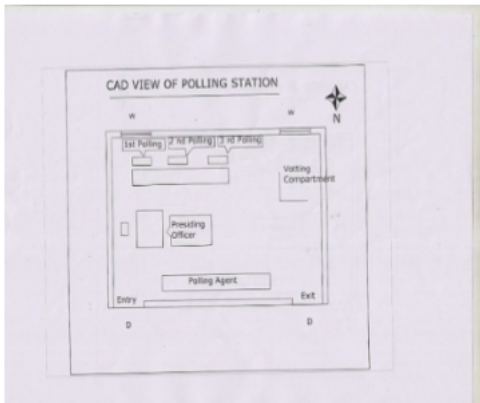

নির্বাচক নিবন্ধন আধিকারিকের স্বাক্ষর

Nazri Naksha

Google Map View

Polling Station Building Front View

Polling Station Front View

Cad View

Key MAP View

1 নাম : চারখী মুর্মু (হাঁসদা) স্বামীর নাম: অনিল মুর্মু বাড়ির নং : n0151 বয়স : 74 লিঙ্গ : মহিলা	WB/34/234/507571	ফটো উপলব্ধ	2 নাম : সস্তা কর্মকার স্বামীর নাম: নিতাই কর্মকার বাড়ির নং : n0001 বয়স : 67 লিঙ্গ : মহিলা	WB/34/234/477422	ফটো উপলব্ধ	3 নাম : শ্রীমতী কর্মকার স্বামীর নাম: শংকর কর্মকার বাড়ির নং : n0001 বয়স : 66 লিঙ্গ : মহিলা	WB/34/234/477426	ফটো উপলব্ধ
4 নাম : কল্যাণী কর্মকার স্বামীর নাম: তপন কর্মকার বাড়ির নং : n0005 বয়স : 55 লিঙ্গ : মহিলা	WB/34/234/477096	ফটো উপলব্ধ	5 নাম : তপন কর্মকার পিতার নাম: হরিপদ কর্মকার বাড়ির নং : n0005 বয়স : 63 লিঙ্গ : পুরুষ	WB/34/234/477290	ফটো উপলব্ধ	6 নাম : চাঁদ কর্মকার পিতার নাম: গউর কর্মকার বাড়ির নং : n0004 বয়স : 54 লিঙ্গ : পুরুষ	WB/34/234/477048	ফটো উপলব্ধ
7 নাম : মীরা কর্মকার স্বামীর নাম: চাঁদ কর্মকার বাড়ির নং : n0004 বয়স : 57 লিঙ্গ : মহিলা	WB/34/234/477094	ফটো উপলব্ধ	8 নাম : শিবানী বাউরী স্বামীর নাম: রাধানাথ বাউরী বাড়ির নং : n0003 বয়স : 53 লিঙ্গ : মহিলা	BYG2041663	ফটো উপলব্ধ	9 নাম : মেজাপী কর্মকার স্বামীর নাম: আনন্দ কর্মকার বাড়ির নং : n0003 বয়স : 48 লিঙ্গ : মহিলা	BYG1397819	ফটো উপলব্ধ
10 নাম : আনন্দ কর্মকার পিতার নাম: হরিপদ কর্মকার বাড়ির নং : n0003 বয়স : 54 লিঙ্গ : পুরুষ	WB/34/234/477306	ফটো উপলব্ধ	11 নাম : লক্ষ্মী কর্মকার স্বামীর নাম: রাবন কর্মকার বাড়ির নং : n0003 বয়স : 52 লিঙ্গ : মহিলা	XWI2418945	ফটো উপলব্ধ	12 নাম : রাবন কর্মকার পিতার নাম: হরিপদ কর্মকার বাড়ির নং : n0003 বয়স : 57 লিঙ্গ : পুরুষ	BYG1370592	ফটো উপলব্ধ
13 নাম : বাতাসী কর্মকার স্বামীর নাম: আকাশ কর্মকার বাড়ির নং : n0002 বয়স : 32 লিঙ্গ : মহিলা	XWI1381375	ফটো উপলব্ধ	14 নাম : আকাশ কর্মকার পিতার নাম: গোলোক কর্মকার বাড়ির নং : n0002 বয়স : 35 লিঙ্গ : পুরুষ	XWI1286855	ফটো উপলব্ধ	15 নাম : পদ্মা কর্মকার স্বামীর নাম: বিকাশ কর্মকার বাড়ির নং : n0002 বয়স : 43 লিঙ্গ : মহিলা	BYG1396563	ফটো উপলব্ধ
16 নাম : বিকাশ কর্মকার পিতার নাম: গোলক কর্মকার বাড়ির নং : n0002 বয়স : 48 লিঙ্গ : পুরুষ	BYG1396779	ফটো উপলব্ধ	17 নাম : চম্পা কর্মকার স্বামীর নাম: অনিল কর্মকার বাড়ির নং : n0001 বয়স : 36 লিঙ্গ : মহিলা	XWI1286764	ফটো উপলব্ধ	18 নাম : অনিল কর্মকার স্বামীর নাম: সস্তা কর্মকার বাড়ির নং : n0001 বয়স : 42 লিঙ্গ : পুরুষ	XWI1286756	ফটো উপলব্ধ
19 নাম : সাবিত্রী কর্মকার স্বামীর নাম: সুনীল কর্মকার বাড়ির নং : n0001 বয়স : 43 লিঙ্গ : মহিলা	BYG1397413	ফটো উপলব্ধ	20 নাম : সুনীল কর্মকার স্বামীর নাম: সস্তা কর্মকার বাড়ির নং : n0001 বয়স : 44 লিঙ্গ : পুরুষ	BYG1397397	ফটো উপলব্ধ	21 নাম : জিতেন কর্মকার পিতার নাম: সুনীল কর্মকার বাড়ির নং : এন0001 বয়স : 24 লিঙ্গ : পুরুষ	XWI2157873	ফটো উপলব্ধ
22 নাম : আরিফ খান পিতার নাম: রাফিক খান বাড়ির নং : এন0110 বয়স : 23 লিঙ্গ : পুরুষ	XWI2045011	ফটো উপলব্ধ	23 নাম : বাবলু চ্যাটার্জী পিতার নাম: তারকনাথ চ্যাটার্জী বাড়ির নং : n0016 বয়স : 53 লিঙ্গ : পুরুষ	XWI2029718	ফটো উপলব্ধ	24 নাম : শীলা গোস্বামী চ্যাটার্জী স্বামীর নাম: সুকুমার চ্যাটার্জী বাড়ির নং : n0016 বয়স : 33 লিঙ্গ : মহিলা	XWI1208347	ফটো উপলব্ধ
25 নাম : দোলন চ্যাটার্জী স্বামীর নাম: বাবলু চ্যাটার্জী বাড়ির নং : n0016 বয়স : 38 লিঙ্গ : মহিলা	BYG2116986	ফটো উপলব্ধ	26 নাম : সুকুমার চ্যাটার্জী পিতার নাম: তারকনাথ চ্যাটার্জী বাড়ির নং : n0016 বয়স : 50 লিঙ্গ : পুরুষ	WB/34/234/477185	ফটো উপলব্ধ	27 নাম : স্বপা চ্যাটার্জী স্বামীর নাম: তারকনাথ চ্যাটার্জী বাড়ির নং : n0016 বয়স : 71 লিঙ্গ : মহিলা	WB/34/234/477173	ফটো উপলব্ধ
28 নাম : উত্তম দেঘরিয়া(চ্যাটার্জী) পিতার নাম: ভগীরথ দেঘরিয়া(চ্যাটার্জী) বাড়ির নং : n0024 বয়স : 32 লিঙ্গ : পুরুষ	XWI1381342	ফটো উপলব্ধ	29 নাম : পিংকি চ্যাটার্জী স্বামীর নাম: টুলু চ্যাটার্জী বাড়ির নং : n0024 বয়স : 35 লিঙ্গ : মহিলা	XWI0843557	ফটো উপলব্ধ	30 নাম : বুবাই দেঘরিয়া (চ্যাটার্জী) পিতার নাম: বিশ্বনাথ দেঘরিয়া (চ্যাটার্জী) বাড়ির নং : n0024 বয়স : 36 লিঙ্গ : পুরুষ	XWI1286749	ফটো উপলব্ধ