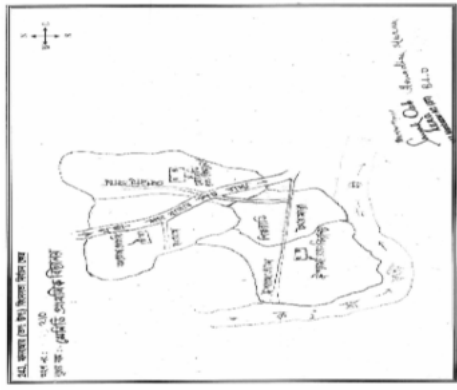

Nazri Naksha