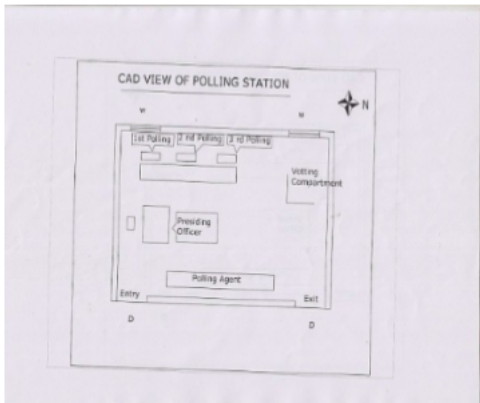

নির্বাচক নিবন্ধন আধিকারিকের স্বাক্ষর

Nazri Naksha

Google Map View

Polling Station Building Front View

Polling Station Front View

Cad View

Key MAP View

বিধানসভা নির্বাচনক্ষেত্রের নং, নাম : 243-মানবাজার
ভাগ নং, নাম : 1-পাথরকাটা,তাঁতিঘুট