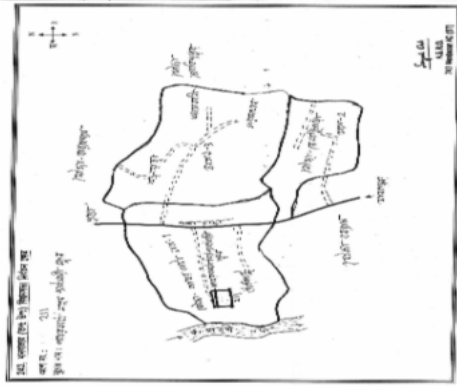

Nazri Naksha