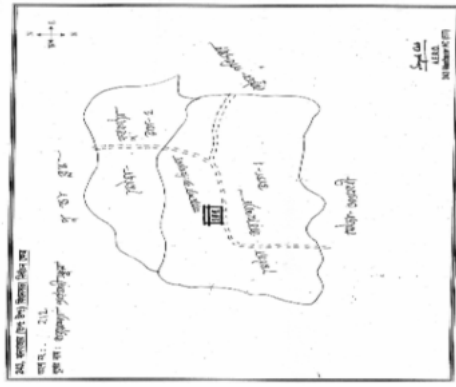

Nazri Naksha