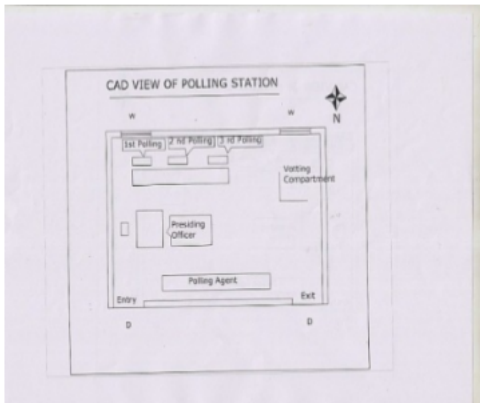

নির্বাচক নিবন্ধন আধিকারিকের স্বাক্ষর

Nazri Naksha

Google Map View

Polling Station Building Front View

Polling Station Front View

Cad View

Key MAP View

বিধানসভা নির্বাচনক্ষেত্রের নং, নাম : 243-মানবাজার
ভাগ নং, নাম : 1-গোবিন্দপুর,শিবটাঁড়,পুরাতনডি,শুকনিবাসা