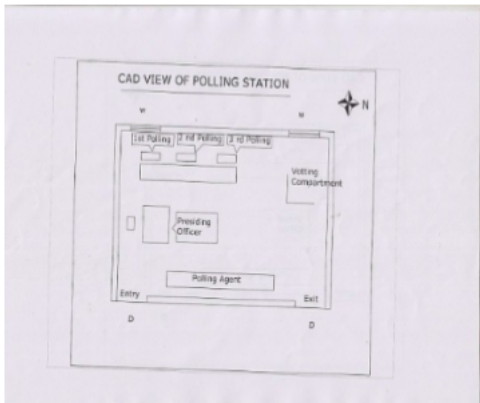

নির্বাচক নিবন্ধন আধিকারিকের স্বাক্ষর

Nazri Naksha

Google Map View

Polling Station Building Front View

Polling Station Front View

Cad View

Key MAP View

1 নাম : নবীন টুডু পিতার নাম: লক্ষীরাম টুডু বাড়ির নং : n0213 বয়স : 40 লিঙ্গ : পুরুষ	XWI1523307 ফটো উপলব্ধ	2 নাম : সৌমেন পরামানিক পিতার নাম: অনন্ত পরামানিক বাড়ির নং : এন0076 বয়স : 23 লিঙ্গ : পুরুষ	XWI2164184 ফটো উপলব্ধ	3 নাম : অরুণ বাউরি পিতার নাম: পশুপতি বাউরি বাড়ির নং : n0156 বয়স : 25 লিঙ্গ : পুরুষ	XWI1867951 ফটো উপলব্ধ
4 নাম : প্রমিলা মূর্মু পিতার নাম: বদনী মূর্মু বাড়ির নং : এন0106 বয়স : 22 লিঙ্গ : মহিলা	XWI2163095 ফটো উপলব্ধ	5 নাম : সিমতী মূর্মু পিতার নাম: স্বর্ণ মূর্মু বাড়ির নং : এন0030 বয়স : 23 লিঙ্গ : মহিলা	XWI2164143 ফটো উপলব্ধ	6 নাম : মহেশ্বর মূর্মু পিতার নাম: জগদীশ মূর্মু বাড়ির নং : এন0026 বয়স : 22 লিঙ্গ : পুরুষ	XWI2164408 ফটো উপলব্ধ
7 নাম : তুমা মাঝি পিতার নাম: সুবোধ মাঝি বাড়ির নং : এন0165 বয়স : 26 লিঙ্গ : মহিলা	XWI1836766 ফটো উপলব্ধ	8 নাম : হেনা মাঝি স্বামীর নাম: ব্যাসদেব মাঝি বাড়ির নং : n0215 বয়স : 41 লিঙ্গ : মহিলা	XWI1650498 ফটো উপলব্ধ	9 নাম : পিয়ালী লায়েক স্বামীর নাম: মিতন লায়েক বাড়ির নং : এন0159 বয়স : 26 লিঙ্গ : মহিলা	XWI1867993 ফটো উপলব্ধ
10 নাম : সুদর্শন সরেন পিতার নাম: অজিৎ সরেন বাড়ির নং : এন0034 বয়স : 22 লিঙ্গ : পুরুষ	XWI2164234 ফটো উপলব্ধ	11 নাম : অঞ্জলী সরেন স্বামীর নাম: গোবিন্দ সরেন বাড়ির নং : এন0113 বয়স : 26 লিঙ্গ : মহিলা	XWI2163079 ফটো উপলব্ধ	12 নাম : পারুল সিং স্বামীর নাম: ফটিক সিং সর্দার বাড়ির নং : এন0144 বয়স : 22 লিঙ্গ : মহিলা	XWI2163848 ফটো উপলব্ধ
13 নাম : সন্তোষ সিং সর্দার পিতার নাম: বুদ্ধেশ্বর সিং সর্দার বাড়ির নং : n0053 বয়স : 27 লিঙ্গ : পুরুষ	XWI1867977 ফটো উপলব্ধ	14 নাম : অর্চনা সিংসর্দার স্বামীর নাম: দ্বারা সিংসর্দার বাড়ির নং : এন0155 বয়স : 27 লিঙ্গ : মহিলা	SYG1812536 ফটো উপলব্ধ	15 নাম : অজয় সিংসর্দার পিতার নাম: চুনরাম সিংসর্দার বাড়ির নং : এন0061 বয়স : 22 লিঙ্গ : পুরুষ	XWI2163111 ফটো উপলব্ধ
16 নাম : সুরজমনি হাঁসদা স্বামীর নাম: উত্তম হাঁসদা বাড়ির নং : এন0134 বয়স : 23 লিঙ্গ : মহিলা	XWI2163970 ফটো উপলব্ধ	17 নাম : বরুলকুই সরেন স্বামীর নাম: শিবনাথ সরেন বাড়ির নং : এন0032 বয়স : 23 লিঙ্গ : মহিলা	XWK2293041 ফটো উপলব্ধ	18 নাম : বৃহস্পতী হেঙ্গম পিতার নাম: জলেশ্বর হেঙ্গম বাড়ির নং : এন0023 বয়স : 22 লিঙ্গ : পুরুষ	XWI2164226 ফটো উপলব্ধ
19 নাম : অনিতা হেঙ্গম পিতার নাম: রূপলাল হেঙ্গম বাড়ির নং : n0109 বয়স : 26 লিঙ্গ : মহিলা	XWI1867985 ফটো উপলব্ধ				