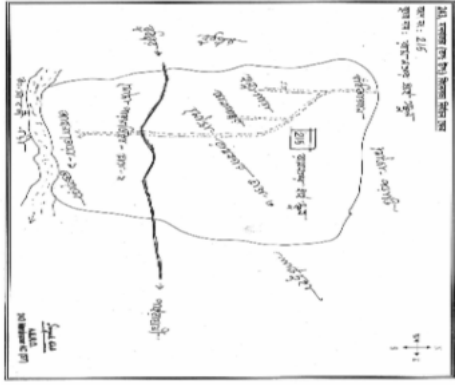

Nazri Naksha