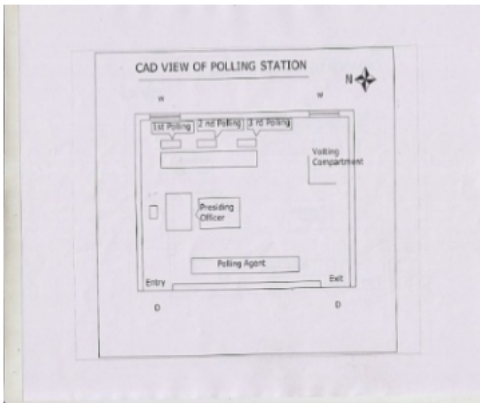

নির্বাচক নিবন্ধন আধিকারিকের স্বাক্ষর

Nazri Naksha

Google Map View

Polling Station Building Front View

Polling Station Front View

Cad View

Key MAP View

1 নাম : রুপচাঁদ টুডু পিতার নাম: রাসিক টুডু বাড়ির নং : n0028 বয়স : 49 লিঙ্গ : পুরুষ	BYG2458123 ফটো উপলব্ধ	2 নাম : বিদ্যুৎ বরন টুডু পিতার নাম: দশরথ টুডু বাড়ির নং : n0034 বয়স : 58 লিঙ্গ : পুরুষ	WB/34/234/495008 ফটো উপলব্ধ	3 নাম : অনিমা হাঁসদা (টুডু) স্বামীর নাম: দেবজিৎ টুডু বাড়ির নং : n0037 বয়স : 32 লিঙ্গ : মহিলা	XWI1289032 ফটো উপলব্ধ
4 নাম : সুনামা মুর্মা (টুডু) স্বামীর নাম: সুজিত টুডু বাড়ির নং : n0037 বয়স : 34 লিঙ্গ : মহিলা	XWI1289040 ফটো উপলব্ধ	5 নাম : শ্যামল টুডু পিতার নাম: নারান টুডু বাড়ির নং : n0065 বয়স : 49 লিঙ্গ : পুরুষ	BYG2056562 ফটো উপলব্ধ	6 নাম : ভীম টুডু পিতার নাম: নারান টুডু বাড়ির নং : n0065 বয়স : 38 লিঙ্গ : পুরুষ	BYG2536415 ফটো উপলব্ধ
7 নাম : পুটি টুডু স্বামীর নাম: রাবন টুডু বাড়ির নং : n0066 বয়স : 79 লিঙ্গ : মহিলা	BYG2056547 ফটো উপলব্ধ	8 নাম : অজিত টুডু পিতার নাম: ত্রিলোচন টুডু বাড়ির নং : n0086 বয়স : 57 লিঙ্গ : পুরুষ	WB/34/234/495193 ফটো উপলব্ধ	9 নাম : সাধনা টুডু স্বামীর নাম: অজিত টুডু বাড়ির নং : n0086 বয়স : 44 লিঙ্গ : মহিলা	BYG2457885 ফটো উপলব্ধ
10 নাম : শিবনাথ টুডু পিতার নাম: পরাণ টুডু বাড়ির নং : n0086 বয়স : 50 লিঙ্গ : পুরুষ	BYG1357573 ফটো উপলব্ধ	11 নাম : কবিতা টুডু স্বামীর নাম: শিবনাথ টুডু বাড়ির নং : n0086 বয়স : 44 লিঙ্গ : মহিলা	BYG2457927 ফটো উপলব্ধ	12 নাম : বাহামনি টুডু স্বামীর নাম: সুদর্শন টুডু বাড়ির নং : n0086 বয়স : 45 লিঙ্গ : মহিলা	BYG2457901 ফটো উপলব্ধ
13 নাম : নমিতা টুডু স্বামীর নাম: দুর্গোদন টুডু বাড়ির নং : n0087 বয়স : 49 লিঙ্গ : মহিলা	BYG2458024 ফটো উপলব্ধ	14 নাম : সাহেবরাম টুডু পিতার নাম: গোপীনাথ টুডু বাড়ির নং : n0087 বয়স : 46 লিঙ্গ : পুরুষ	BYG2458032 ফটো উপলব্ধ	15 নাম : মমতা টুডু স্বামীর নাম: সাহেবরাম টুডু বাড়ির নং : n0087 বয়স : 38 লিঙ্গ : মহিলা	BYG2753937 ফটো উপলব্ধ
16 নাম : বীরেন টুডু পিতার নাম: গোপীনাথ টুডু বাড়ির নং : n0087 বয়স : 38 লিঙ্গ : পুরুষ	BYG2753945 ফটো উপলব্ধ	17 নাম : গুরুমনি টুডু স্বামীর নাম: রবি টুডু বাড়ির নং : n0088 বয়স : 82 লিঙ্গ : মহিলা	WB/34/234/495272 ফটো উপলব্ধ	18 নাম : সাধু টুডু পিতার নাম: বুড়া টুডু বাড়ির নং : n0089 বয়স : 74 লিঙ্গ : পুরুষ	WB/34/234/495163 ফটো উপলব্ধ
19 নাম : নীলমণী টুডু স্বামীর নাম: সাধু টুডু বাড়ির নং : n0089 বয়স : 71 লিঙ্গ : মহিলা	WB/34/234/495197 ফটো উপলব্ধ	20 নাম : চিত্ত টুডু পিতার নাম: সাধু টুডু বাড়ির নং : বাবার নাম- সাধু টুডু বয়স : 45 লিঙ্গ : পুরুষ	BYG2536423 ফটো উপলব্ধ	21 নাম : সাবিত্রী টুডু স্বামীর নাম: চিত্ত টুডু বাড়ির নং : স্বামীর নাম- চিত্ত টুডু বয়স : 41 লিঙ্গ : মহিলা	BYG2536472 ফটো উপলব্ধ
22 নাম : সুনীল টুডু পিতার নাম: সাধু টুডু বাড়ির নং : n0089 বয়স : 30 লিঙ্গ : পুরুষ	XWI1495688 ফটো উপলব্ধ	23 নাম : বিশ্বনাথ টুডু পিতার নাম: সর্বেশ্বর টুডু বাড়ির নং : n0092 বয়স : 44 লিঙ্গ : পুরুষ	BYG2753994 ফটো উপলব্ধ	24 নাম : অমলা টুডু স্বামীর নাম: বিশ্বনাথ টুডু বাড়ির নং : n0092 বয়স : 40 লিঙ্গ : মহিলা	BYG2753986 ফটো উপলব্ধ
25 নাম : অভিনাথ টুডু পিতার নাম: বুড়ারাম টুডু বাড়ির নং : n0092 বয়স : 54 লিঙ্গ : পুরুষ	BYG2458131 ফটো উপলব্ধ	26 নাম : কম্পনা টুডু স্বামীর নাম: অভিনাথ টুডু বাড়ির নং : n0092 বয়স : 42 লিঙ্গ : মহিলা	XWI1099001 ফটো উপলব্ধ	27 নাম : মডিরাম টুডু পিতার নাম: গুরুচরন টুডু বাড়ির নং : n0093 বয়স : 61 লিঙ্গ : পুরুষ	BYG2457984 ফটো উপলব্ধ
28 নাম : সিমতি টুডু স্বামীর নাম: মডিরাম টুডু বাড়ির নং : n0093 বয়স : 59 লিঙ্গ : মহিলা	XWI2418218 ফটো উপলব্ধ	29 নাম : লক্ষীমনি টুডু পিতার নাম: মডিরাম টুডু বাড়ির নং : n0093 বয়স : 36 লিঙ্গ : মহিলা	XWI1099340 ফটো উপলব্ধ	30 নাম : রমানাথ টুডু পিতার নাম: গুরুচরন টুডু বাড়ির নং : n0093 বয়স : 54 লিঙ্গ : পুরুষ	BYG2056422 ফটো উপলব্ধ