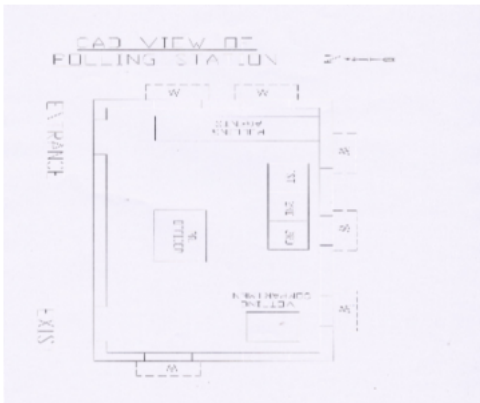

নির্বাচক নিবন্ধন আধিকারিকের স্বাক্ষর

Nazri Naksha

Google Map View

Polling Station Building Front View

Polling Station Front View

Cad View

Key MAP View

1 নাম : আস্তিক ধীবর পিতার নাম: পরিক্তিত ধীবর বাড়ির নং : এন0178 বয়স : 25 লিঙ্গ : পুরুষ	XWI2062149 ফটো উপলব্ধ	2 নাম : কালমানিক নন্দী পিতার নাম: হাবুলাল নন্দী বাড়ির নং : n0040 বয়স : 53 লিঙ্গ : পুরুষ	WB/35/243/474727 ফটো উপলব্ধ	3 নাম : দেবাশিষ নন্দী পিতার নাম: কানন নন্দী বাড়ির নং : এন00 বয়স : 24 লিঙ্গ : পুরুষ	XWI2052009 ফটো উপলব্ধ
4 নাম : সোমাত্রী নন্দী স্বামীর নাম: পল্লব নন্দী বাড়ির নং : এন0041 বয়স : 28 লিঙ্গ : মহিলা	XWI2052058 ফটো উপলব্ধ	5 নাম : প্রিয়াংকা নন্দী স্বামীর নাম: তুষার কান্তি নন্দী বাড়ির নং : n0043 বয়স : 29 লিঙ্গ : মহিলা	XWI1599257 ফটো উপলব্ধ	6 নাম : প্রদীপ কুমার নন্দী পিতার নাম: ভগীরথ নন্দী বাড়ির নং : n0039 বয়স : 46 লিঙ্গ : পুরুষ	FXP2391134 ফটো উপলব্ধ
7 নাম : নমিতা নন্দী স্বামীর নাম: প্রদীপ কুমার নন্দী বাড়ির নং : n0039 বয়স : 36 লিঙ্গ : মহিলা	XWI1308907 ফটো উপলব্ধ	8 নাম : জয়দেব নন্দী পিতার নাম: ভগীরথ নন্দী বাড়ির নং : n0039 বয়স : 43 লিঙ্গ : পুরুষ	FXP1403179 ফটো উপলব্ধ	9 নাম : পুষ্প নন্দী স্বামীর নাম: জয়দেব নন্দী বাড়ির নং : n0039 বয়স : 34 লিঙ্গ : মহিলা	XWI1239029 ফটো উপলব্ধ
10 নাম : প্রিয়াসী নন্দী স্বামীর নাম: সঞ্জয় নন্দী বাড়ির নং : n0037 বয়স : 31 লিঙ্গ : মহিলা	XWI1321827 ফটো উপলব্ধ	11 নাম : সঞ্জয় নন্দী পিতার নাম: নিমাই চন্দ্র নন্দী বাড়ির নং : n0037 বয়স : 47 লিঙ্গ : পুরুষ	FXP1169903 ফটো উপলব্ধ	12 নাম : রিঙ্কু নন্দী স্বামীর নাম: মৃত্যুঞ্জয় নন্দী বাড়ির নং : n0037 বয়স : 40 লিঙ্গ : মহিলা	XWI0095851 ফটো উপলব্ধ
13 নাম : তরুন কুমার নন্দী পিতার নাম: ভগীরথ নন্দী বাড়ির নং : n0039 বয়স : 38 লিঙ্গ : পুরুষ	XWI0096461 ফটো উপলব্ধ	14 নাম : নিকিতা নন্দী পিতার নাম: দুলাল চন্দ্র নন্দী বাড়ির নং : এন0045 বয়স : 23 লিঙ্গ : মহিলা	XWI2050979 ফটো উপলব্ধ	15 নাম : সন্ধ্যা নন্দী স্বামীর নাম: নেপালচন্দ্র নন্দী বাড়ির নং : n0040 বয়স : 61 লিঙ্গ : মহিলা	WB/35/243/474234 ফটো উপলব্ধ
16 নাম : মিতুলা নন্দী স্বামীর নাম: সুভাষচন্দ্র নন্দী বাড়ির নং : 0000 বয়স : 51 লিঙ্গ : মহিলা	XWI2115772 ফটো উপলব্ধ	17 নাম : পশুপতি মাঝি পিতার নাম: পরেশ চন্দ্র মাঝি বাড়ির নং : n0041 বয়স : 39 লিঙ্গ : পুরুষ	FXP2469807 ফটো উপলব্ধ	18 নাম : পল্লব নন্দী পিতার নাম: সুভাষ চন্দ্র নন্দী বাড়ির নং : n0041 বয়স : 32 লিঙ্গ : পুরুষ	XWI1423508 ফটো উপলব্ধ
19 নাম : মিহিরকুমার নন্দী পিতার নাম: মতিলাল নন্দী বাড়ির নং : n0042 বয়স : 77 লিঙ্গ : পুরুষ	FXP0748830 ফটো উপলব্ধ	20 নাম : শোভারানী নন্দী স্বামীর নাম: মিহিরকুমার নন্দী বাড়ির নং : n0042 বয়স : 67 লিঙ্গ : মহিলা	WB/35/243/474256 ফটো উপলব্ধ	21 নাম : কৃষ্ণপদ নন্দী পিতার নাম: মতিলাল নন্দী বাড়ির নং : n0043 বয়স : 86 লিঙ্গ : পুরুষ	WB/35/243/474621 ফটো উপলব্ধ
22 নাম : অরুণ চন্দ্র নন্দী পিতার নাম: কৃষ্ণপদ নন্দী বাড়ির নং : এন0043 বয়স : 53 লিঙ্গ : পুরুষ	XWI2352763 ফটো উপলব্ধ	23 নাম : সাটুরানী নন্দী স্বামীর নাম: অরুণ নন্দী বাড়ির নং : n0043 বয়স : 45 লিঙ্গ : মহিলা	FXP1169382 ফটো উপলব্ধ	24 নাম : সাধনচন্দ্র নন্দী পিতার নাম: কৃষ্ণপদ নন্দী বাড়ির নং : n0043 বয়স : 56 লিঙ্গ : পুরুষ	WB/35/243/474291 ফটো উপলব্ধ
25 নাম : অজয় কুমার নন্দী পিতার নাম: নিমাই নন্দী বাড়ির নং : n0037 বয়স : 44 লিঙ্গ : পুরুষ	FXP1169713 ফটো উপলব্ধ	26 নাম : সুজয় নন্দী পিতার নাম: অরুণ চন্দ্র নন্দী বাড়ির নং : এন0043 বয়স : 26 লিঙ্গ : পুরুষ	XWI1781467 ফটো উপলব্ধ	27 নাম : মুনমুন নন্দী স্বামীর নাম: দয়াময় নন্দী বাড়ির নং : রাঙামেটা বয়স : 29 লিঙ্গ : মহিলা	XWI2262483 ফটো উপলব্ধ
28 নাম : অশোক নন্দী পিতার নাম: দেবলাল নন্দী বাড়ির নং : গ্রাম-রাঙ্গামেটা বয়স : 67 লিঙ্গ : পুরুষ	FXP2391019 ফটো উপলব্ধ	29 নাম : রঞ্জিত নন্দী পিতার নাম: অশোক নন্দী বাড়ির নং : n0046 বয়স : 34 লিঙ্গ : পুরুষ	XWI1013580 ফটো উপলব্ধ	30 নাম : গোবিন্দ নন্দী পিতার নাম: নেপাল চন্দ্র নন্দী বাড়ির নং : N0055 বয়স : 26 লিঙ্গ : পুরুষ	XWI1781434 ফটো উপলব্ধ