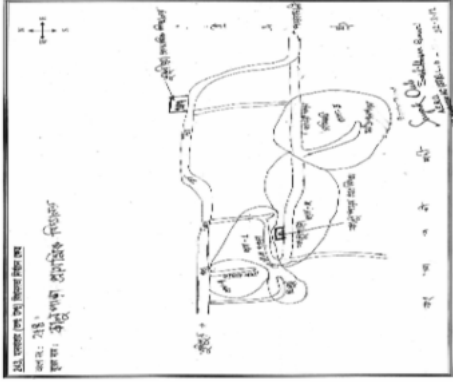

Nazri Naksha