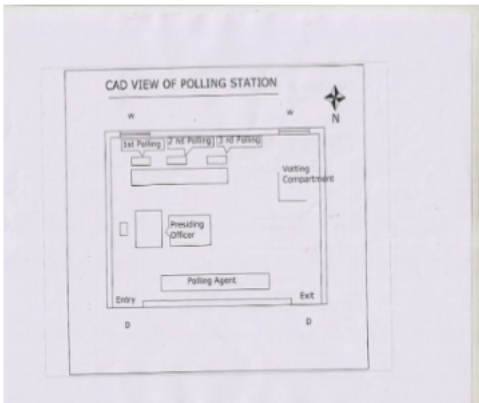

নির্বাচক নিবন্ধন আধিকারিকের স্বাক্ষর

Nazri Naksha

Google Map View

Polling Station Building Front View

Polling Station Front View

Cad View

Key MAP View

1 নাম : শান্তি কর্মকার পিতার নাম: বাদি কামার বাড়ির নং : n0001 বয়স : 52 লিঙ্গ : পুরুষ	XWI1909647 ফটো উপলব্ধ	2 নাম : কাল্লাবতী কর্মকার স্বামীর নাম: শান্তি কর্মকার বাড়ির নং : n0001 বয়স : 46 লিঙ্গ : মহিলা	BYG2464055 ফটো উপলব্ধ	3 নাম : অর্চনা কর্মকার স্বামীর নাম: কৃষ্ণ কর্মকার বাড়ির নং : n0149 বয়স : 61 লিঙ্গ : মহিলা	XWI1651850 ফটো উপলব্ধ
4 নাম : উজ্জল কর্মকার পিতার নাম: শান্তি কর্মকার বাড়ির নং : n0001 বয়স : 28 লিঙ্গ : পুরুষ	XWI1651777 ফটো উপলব্ধ	5 নাম : সজল কর্মকার পিতার নাম: শান্তিময় কর্মকার বাড়ির নং : এন0001 বয়স : 22 লিঙ্গ : পুরুষ	XWI2271799 ফটো উপলব্ধ	6 নাম : পিঙ্কি কালিন্দী পিতার নাম: হারু কালিন্দী বাড়ির নং : এন0003 বয়স : 23 লিঙ্গ : মহিলা	XWI2271807 ফটো উপলব্ধ
7 নাম : রিঙ্কু কালিন্দী পিতার নাম: হারু কালিন্দী বাড়ির নং : এন0003 বয়স : 22 লিঙ্গ : মহিলা	XWI2271815 ফটো উপলব্ধ	8 নাম : চন্দনা কালিন্দী স্বামীর নাম: হেমন্ত কালিন্দী বাড়ির নং : এন0002 বয়স : 22 লিঙ্গ : মহিলা	XWI2271971 ফটো উপলব্ধ	9 নাম : সঞ্জয় কালিন্দী পিতার নাম: গুরুপদ কালিন্দী বাড়ির নং : এন0003 বয়স : 22 লিঙ্গ : পুরুষ	XWI2270833 ফটো উপলব্ধ
10 নাম : প্রিয়া কালিন্দী স্বামীর নাম: গুনধর কালিন্দী বাড়ির নং : এন0171 বয়স : 27 লিঙ্গ : মহিলা	XWI2235893 ফটো উপলব্ধ	11 নাম : ভানি কালিন্দী স্বামীর নাম: মধুসূদন কালিন্দী বাড়ির নং : n0002 বয়স : 66 লিঙ্গ : মহিলা	XWI2118065 ফটো উপলব্ধ	12 নাম : সৃষ্টিধর কালিন্দী পিতার নাম: ভাগ্যধর কালিন্দী বাড়ির নং : এন0004 বয়স : 24 লিঙ্গ : পুরুষ	XWI2236412 ফটো উপলব্ধ
13 নাম : গুনধর কালিন্দী পিতার নাম: ভাগ্যধর কালিন্দী বাড়ির নং : n0171 বয়স : 27 লিঙ্গ : পুরুষ	XWI1785716 ফটো উপলব্ধ	14 নাম : প্রিয়ান্বিতা কালিন্দী স্বামীর নাম: সমির কালিন্দী বাড়ির নং : n0002 বয়স : 27 লিঙ্গ : মহিলা	XWI1698398 ফটো উপলব্ধ	15 নাম : হেমন্ত কালিন্দী পিতার নাম: জহর কালিন্দী বাড়ির নং : এন0002 বয়স : 23 লিঙ্গ : পুরুষ	XWI2141323 ফটো উপলব্ধ
16 নাম : শিবানী কালিন্দী স্বামীর নাম: নয়ন কালিন্দী বাড়ির নং : এন0003 বয়স : 41 লিঙ্গ : মহিলা	XWI2235836 ফটো উপলব্ধ	17 নাম : শ্যামল কালিন্দী পিতার নাম: হারু কালিন্দী বাড়ির নং : n0003 বয়স : 28 লিঙ্গ : পুরুষ	XWI1698299 ফটো উপলব্ধ	18 নাম : অঞ্জন কালিন্দী পিতার নাম: জহর কালিন্দী বাড়ির নং : n0002 বয়স : 26 লিঙ্গ : পুরুষ	XWI1785682 ফটো উপলব্ধ
19 নাম : সমীর কালিন্দী পিতার নাম: মধুসূদন কালিন্দী বাড়ির নং : n0002 বয়স : 34 লিঙ্গ : পুরুষ	XWI1101021 ফটো উপলব্ধ	20 নাম : জহর কালিন্দী পিতার নাম: মধুসূদন কালিন্দী বাড়ির নং : n0002 বয়স : 54 লিঙ্গ : পুরুষ	WB/34/234/504176 ফটো উপলব্ধ	21 নাম : শীলা কালিন্দী স্বামীর নাম: জহর কালিন্দী বাড়ির নং : n0002 বয়স : 52 লিঙ্গ : মহিলা	BYG2464089 ফটো উপলব্ধ
22 নাম : গুরুপদ কালিন্দী পিতার নাম: গুরুদেব কালিন্দী বাড়ির নং : n0003 বয়স : 64 লিঙ্গ : পুরুষ	WB/34/234/504293 ফটো উপলব্ধ	23 নাম : হারু কালিন্দী পিতার নাম: গুরুদেব কালিন্দী বাড়ির নং : n0003 বয়স : 61 লিঙ্গ : পুরুষ	WB/34/234/504179 ফটো উপলব্ধ	24 নাম : কবিতা কালিন্দী স্বামীর নাম: হারু কালিন্দী বাড়ির নং : n0003 বয়স : 50 লিঙ্গ : মহিলা	WB/34/234/504209 ফটো উপলব্ধ
25 নাম : লুলকী কালিন্দী স্বামীর নাম: লখিরাম কালিন্দী বাড়ির নং : n0003 বয়স : 59 লিঙ্গ : মহিলা	WB/34/234/504207 ফটো উপলব্ধ	26 নাম : প্রশান্ত কালিন্দী মায়ের নাম: লুলকী কালিন্দী বাড়ির নং : n0003 বয়স : 33 লিঙ্গ : পুরুষ	XWI1290105 ফটো উপলব্ধ	27 নাম : বুলু কালিন্দী স্বামীর নাম: গুরুপদ কালিন্দী বাড়ির নং : n0003 বয়স : 50 লিঙ্গ : মহিলা	BYG2464063 ফটো উপলব্ধ
28 নাম : শ্যামাপদ কালিন্দী পিতার নাম: গুরুপদ কালিন্দী বাড়ির নং : n0003 বয়স : 30 লিঙ্গ : পুরুষ	XWI1496561 ফটো উপলব্ধ	29 নাম : নয়ন কালিন্দী পিতার নাম: মহাদেব কালিন্দী বাড়ির নং : n0003 বয়স : 47 লিঙ্গ : পুরুষ	BYG2464071 ফটো উপলব্ধ	30 নাম : পার্থ মুখার্জী পিতার নাম: গৌতম মুখার্জী বাড়ির নং : n0003 বয়স : 36 লিঙ্গ : পুরুষ	XWI0844332 ফটো উপলব্ধ