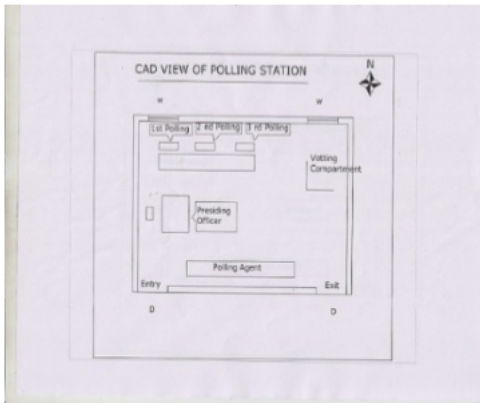

নির্বাচক নিবন্ধন আধিকারিকের স্বাক্ষর

Nazri Naksha

Google Map View

Polling Station Building Front View

Polling Station Front View

Cad View

Key MAP View

1 নাম : বিপ্লব কুমার বাউরি পিতার নাম: প্রফুল্ল কুমার বাউরি বাড়ির নং : n0129 বয়স : 27 লিঙ্গ : পুরুষ	XWI1699305 ফটো উপলব্ধ	2 নাম : উজ্জল কর্মকার পিতার নাম: প্রবোধ কর্মকার বাড়ির নং : n0001 বয়স : 25 লিঙ্গ : পুরুষ	XWI1976307 ফটো উপলব্ধ	3 নাম : বিলাসী কর্মকার স্বামীর নাম: আশীষ কর্মকার বাড়ির নং : n0001 বয়স : 71 লিঙ্গ : মহিলা	BYG2702546 ফটো উপলব্ধ
4 নাম : নারান কর্মকার পিতার নাম: পানু কর্মকার বাড়ির নং : n0001 বয়স : 71 লিঙ্গ : পুরুষ	WB/34/234/507335 ফটো উপলব্ধ	5 নাম : কালিপদ কর্মকার পিতার নাম: নারান কর্মকার বাড়ির নং : n0001 বয়স : 37 লিঙ্গ : পুরুষ	XWI1101674 ফটো উপলব্ধ	6 নাম : রাজু কর্মকার পিতার নাম: নারান কর্মকার বাড়ির নং : n0001 বয়স : 37 লিঙ্গ : পুরুষ	XWI1385558 ফটো উপলব্ধ
7 নাম : রুমা কর্মকার স্বামীর নাম: রাজু কর্মকার বাড়ির নং : n0001 বয়স : 33 লিঙ্গ : মহিলা	XWI1385350 ফটো উপলব্ধ	8 নাম : মালতী কর্মকার পিতার নাম: পানু কর্মকার বাড়ির নং : n0001 বয়স : 65 লিঙ্গ : মহিলা	BYG2465789 ফটো উপলব্ধ	9 নাম : সতীশ কর্মকার পিতার নাম: পানু কর্মকার বাড়ির নং : n0001 বয়স : 59 লিঙ্গ : পুরুষ	BYG2465797 ফটো উপলব্ধ
10 নাম : আশালতা কর্মকার স্বামীর নাম: সতীশ কর্মকার বাড়ির নং : n0001 বয়স : 56 লিঙ্গ : মহিলা	BYG2465805 ফটো উপলব্ধ	11 নাম : মামনি কর্মকার স্বামীর নাম: অজয় কর্মকার বাড়ির নং : n0001 বয়স : 33 লিঙ্গ : মহিলা	XWI1385368 ফটো উপলব্ধ	12 নাম : পার্বতী টুডু স্বামীর নাম: অজিত টুডু বাড়ির নং : n0072 বয়স : 39 লিঙ্গ : মহিলা	XWI1102045 ফটো উপলব্ধ
13 নাম : পানমণি টুডু স্বামীর নাম: হপন টুডু বাড়ির নং : n0073 বয়স : 73 লিঙ্গ : মহিলা	XWI1913144 ফটো উপলব্ধ	14 নাম : কল্যানী প্রসাদ টুডু পিতার নাম: হপন টুডু বাড়ির নং : n0073 বয়স : 54 লিঙ্গ : পুরুষ	XWI1914795 ফটো উপলব্ধ	15 নাম : মালতী টুডু স্বামীর নাম: কল্যানী প্রসাদ টুডু বাড়ির নং : n0073 বয়স : 55 লিঙ্গ : মহিলা	XWI1914860 ফটো উপলব্ধ
16 নাম : সামন্ত টুডু পিতার নাম: কল্যানী প্রসাদ টুডু বাড়ির নং : লোটো বয়স : 33 লিঙ্গ : পুরুষ	XWI1211432 ফটো উপলব্ধ	17 নাম : শৈরবী টুডু স্বামীর নাম: আনন্দ টুডু বাড়ির নং : n0073 বয়স : 59 লিঙ্গ : মহিলা	WB/34/234/507807 ফটো উপলব্ধ	18 নাম : সভা হেহুম স্বামীর নাম: গুনীল হেহুম বাড়ির নং : n0073 বয়স : 47 লিঙ্গ : মহিলা	BYG2702579 ফটো উপলব্ধ
19 নাম : মুসুরী টুডু স্বামীর নাম: জলধর টুডু বাড়ির নং : n0086 বয়স : 67 লিঙ্গ : মহিলা	WB/34/234/507658 ফটো উপলব্ধ	20 নাম : শান্তিরাম টুডু পিতার নাম: দীনবন্ধু টুডু বাড়ির নং : n0087 বয়স : 59 লিঙ্গ : পুরুষ	XWI0576371 ফটো উপলব্ধ	21 নাম : শুকুন্তলা টুডু স্বামীর নাম: শান্তিরাম টুডু বাড়ির নং : n0087 বয়স : 53 লিঙ্গ : মহিলা	XWI1101526 ফটো উপলব্ধ
22 নাম : ফুলটুসী টুডু স্বামীর নাম: পরমেশ্বর টুডু বাড়ির নং : n0089 বয়স : 62 লিঙ্গ : মহিলা	BYG2466969 ফটো উপলব্ধ	23 নাম : সুন্দরী টুডু স্বামীর নাম: বিরবল টুডু বাড়ির নং : n0120 বয়স : 30 লিঙ্গ : মহিলা	XWI1496942 ফটো উপলব্ধ	24 নাম : অজিত টুডু পিতার নাম: করন টুডু বাড়ির নং : n0121 বয়স : 48 লিঙ্গ : পুরুষ	BYG2467769 ফটো উপলব্ধ
25 নাম : দেবজিৎ টুডু পিতার নাম: অজিত টুডু বাড়ির নং : n0072 বয়স : 26 লিঙ্গ : পুরুষ	XWI1988245 ফটো উপলব্ধ	26 নাম : ময়না টুডু স্বামীর নাম: ধনঞ্জয় টুডু বাড়ির নং : এন0073 বয়স : 28 লিঙ্গ : মহিলা	XWI2103059 ফটো উপলব্ধ	27 নাম : মৌসুমী টুডু পিতার নাম: গোপাল টুডু বাড়ির নং : n0087 বয়স : 29 লিঙ্গ : মহিলা	XWI1575026 ফটো উপলব্ধ
28 নাম : অমৃত টুডু পিতার নাম: পরমেশ্বর টুডু বাড়ির নং : এন0089 বয়স : 27 লিঙ্গ : পুরুষ	XWI1872266 ফটো উপলব্ধ	29 নাম : ধনঞ্জয় টুডু পিতার নাম: করন টুডু বাড়ির নং : এন0073 বয়স : 37 লিঙ্গ : পুরুষ	BYG2795599 ফটো উপলব্ধ	30 নাম : পরমেশ্বর টুডু পিতার নাম: পদ টুডু বাড়ির নং : এন0089 বয়স : 69 লিঙ্গ : পুরুষ	BYG2466951 ফটো উপলব্ধ