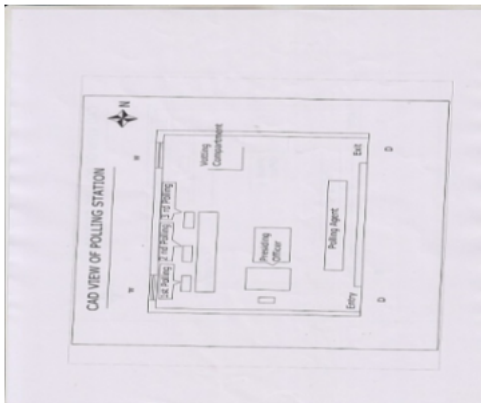

নির্বাচক নিবন্ধন আধিকারিকের স্বাক্ষর

Nazri Naksha

Google Map View

Polling Station Building Front View

Polling Station Front View

Cad View

Key MAP View

1 নাম : চাঁদমনি মুর্মা (বেসরা) স্বামীর নাম: মথন মুর্মা বাড়ির নং : n0095 বয়স : 53 লিঙ্গ : মহিলা	FKP2212181 ফটো উপলব্ধ	2 নাম : বিজলী কিস্কু স্বামীর নাম: গৌড় কিস্কু বাড়ির নং : n0041 বয়স : 69 লিঙ্গ : মহিলা	WB/34/234/507372 ফটো উপলব্ধ	3 নাম : জয়ন্ত কিস্কু পিতার নাম: গৌড় কিস্কু বাড়ির নং : n0041 বয়স : 46 লিঙ্গ : পুরুষ	BYG1390061 ফটো উপলব্ধ
4 নাম : কবিতা কিস্কু স্বামীর নাম: জয়ন্ত কিস্কু বাড়ির নং : n0041 বয়স : 39 লিঙ্গ : মহিলা	BYG2537777 ফটো উপলব্ধ	5 নাম : চন্দনা কিস্কু পিতার নাম: গৌড় কিস্কু বাড়ির নং : n0041 বয়স : 43 লিঙ্গ : মহিলা	XWI1385681 ফটো উপলব্ধ	6 নাম : চুমকী কিস্কু স্বামীর নাম: গোপাল কিস্কু বাড়ির নং : n0041 বয়স : 55 লিঙ্গ : মহিলা	XWI0579474 ফটো উপলব্ধ
7 নাম : ফুলমনি কিস্কু স্বামীর নাম: হেমন্ত কিস্কু বাড়ির নং : n0041 বয়স : 33 লিঙ্গ : মহিলা	XWI1385764 ফটো উপলব্ধ	8 নাম : গৌড় কিস্কু পিতার নাম: বাদি কিস্কু বাড়ির নং : n0041 বয়স : 71 লিঙ্গ : পুরুষ	XWI2288652 ফটো উপলব্ধ	9 নাম : সমীর টুডু পিতার নাম: উপেন টুডু বাড়ির নং : n0080 বয়স : 62 লিঙ্গ : পুরুষ	BYG2467520 ফটো উপলব্ধ
10 নাম : ঠান্ডামণি টুডু স্বামীর নাম: উপেন টুডু বাড়ির নং : n0080 বয়স : 74 লিঙ্গ : মহিলা	WB/34/234/507420 ফটো উপলব্ধ	11 নাম : অশ্বিনী টুডু পিতার নাম: রাম টুডু বাড়ির নং : n0068 বয়স : 52 লিঙ্গ : পুরুষ	WB/34/234/507591 ফটো উপলব্ধ	12 নাম : চুনি টুডু স্বামীর নাম: রাম টুডু বাড়ির নং : n0068 বয়স : 74 লিঙ্গ : মহিলা	WB/34/234/507442 ফটো উপলব্ধ
13 নাম : রাম টুডু পিতার নাম: কেনারাম টুডু বাড়ির নং : n0068 বয়স : 79 লিঙ্গ : পুরুষ	WB/34/234/507415 ফটো উপলব্ধ	14 নাম : কল্যাণী টুডু স্বামীর নাম: ধনঞ্জয় টুডু বাড়ির নং : n0007 বয়স : 38 লিঙ্গ : মহিলা	XWI1211085 ফটো উপলব্ধ	15 নাম : হপনমাই টুডু পিতার নাম: গণেশ টুডু বাড়ির নং : n0007 বয়স : 59 লিঙ্গ : মহিলা	XWI0579565 ফটো উপলব্ধ
16 নাম : ধনঞ্জয় টুডু পিতার নাম: গণেশ টুডু বাড়ির নং : n0007 বয়স : 56 লিঙ্গ : পুরুষ	WB/34/234/507217 ফটো উপলব্ধ	17 নাম : ভীমসেন টুডু মায়ের নাম: কল্যাণী টুডু বাড়ির নং : এন0007 বয়স : 21 লিঙ্গ : পুরুষ	XWI2332518 ফটো উপলব্ধ	18 নাম : পানমনি টুডু স্বামীর নাম: অশ্বিনী টুডু বাড়ির নং : n0068 বয়স : 38 লিঙ্গ : মহিলা	XWI0579532 ফটো উপলব্ধ
19 নাম : মুখি টুডু পিতার নাম: কেনারাম টুডু বাড়ির নং : n0068 বয়স : 72 লিঙ্গ : মহিলা	BYG2703262 ফটো উপলব্ধ	20 নাম : কাঞ্চন টুডু মায়ের নাম: ঠান্ডামনি টুডু বাড়ির নং : n0080 বয়স : 30 লিঙ্গ : পুরুষ	XWI1523398 ফটো উপলব্ধ	21 নাম : পানসরি টুডু স্বামীর নাম: সমীর টুডু বাড়ির নং : n0092 বয়স : 46 লিঙ্গ : মহিলা	BYG2467728 ফটো উপলব্ধ
22 নাম : মন্তেশ্বর টুডু পিতার নাম: সমীর টুডু বাড়ির নং : এন0080 বয়স : 26 লিঙ্গ : পুরুষ	XWI1839976 ফটো উপলব্ধ	23 নাম : মঙ্গলী বাক্কে স্বামীর নাম: সতীশ বাক্কে বাড়ির নং : n0021 বয়স : 75 লিঙ্গ : মহিলা	WB/34/234/507281 ফটো উপলব্ধ	24 নাম : রাধিকা বাক্কে মায়ের নাম: সতীশ বাক্কে বাড়ির নং : n0021 বয়স : 52 লিঙ্গ : মহিলা	BYG2467579 ফটো উপলব্ধ
25 নাম : শকুন্তলা বাক্কে স্বামীর নাম: পরেশ বাক্কে বাড়ির নং : n0021 বয়স : 40 লিঙ্গ : মহিলা	BYG2537801 ফটো উপলব্ধ	26 নাম : পরেশ বাক্কে পিতার নাম: সতীশ বাক্কে বাড়ির নং : n0021 বয়স : 43 লিঙ্গ : পুরুষ	BYG2537793 ফটো উপলব্ধ	27 নাম : ফুলমনি বেশরা স্বামীর নাম: মিহির বেশরা বাড়ির নং : n0008 বয়স : 40 লিঙ্গ : মহিলা	BYG2467611 ফটো উপলব্ধ
28 নাম : মিহির বেসরা পিতার নাম: চুনারাম বেসরা বাড়ির নং : n0008 বয়স : 52 লিঙ্গ : পুরুষ	BYG2467603 ফটো উপলব্ধ	29 নাম : বাহামনি বেসরা স্বামীর নাম: অনিল বেসরা বাড়ির নং : n0008 বয়স : 48 লিঙ্গ : মহিলা	BYG2467595 ফটো উপলব্ধ	30 নাম : অনিল বেসরা পিতার নাম: চুনারাম বেসরা বাড়ির নং : n0008 বয়স : 61 লিঙ্গ : পুরুষ	BYG2703304 ফটো উপলব্ধ