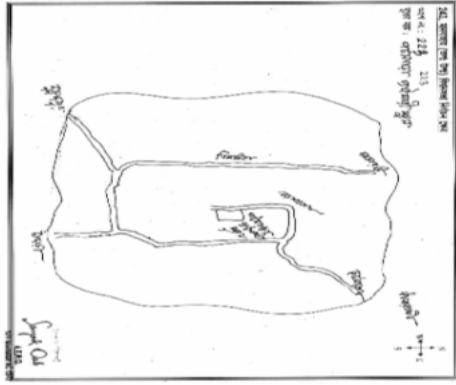

Nazri Naksha