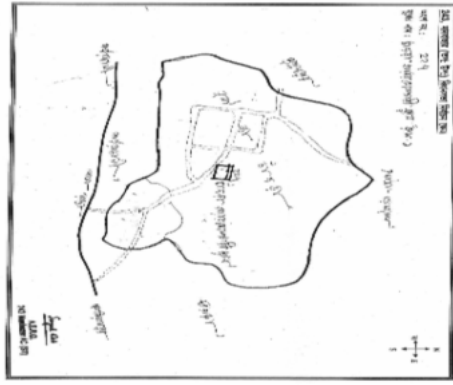

Nazri Naksha