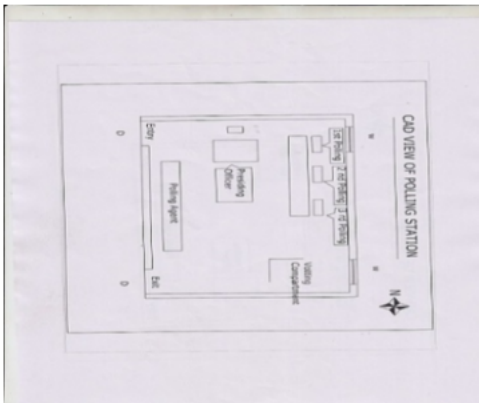

নির্বাচক নিবন্ধন আধিকারিকের স্বাক্ষর

Nazri Naksha

Google Map View

Polling Station Building Front View

Polling Station Front View

Cad View

Key MAP View

বিধানসভা নির্বাচনক্ষেত্রের নং, নাম : 243-মানবাজার  
ভাগ নং, নাম : 1-বাগালধরা,মাঝপাহাড়ী,শ্রীরামঘাট,শিখিগোড়া