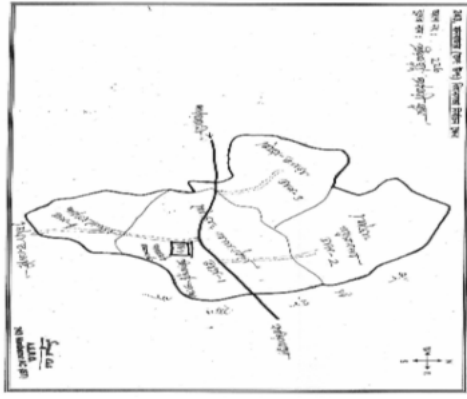

Nazri Naksha