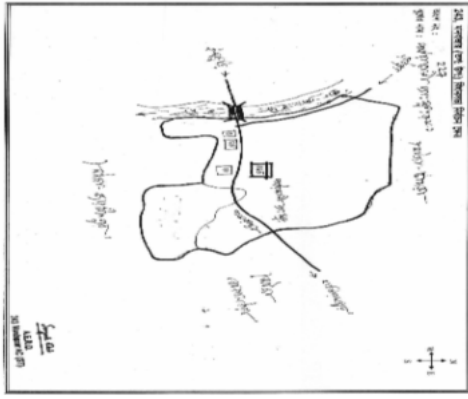

Nazri Naksha