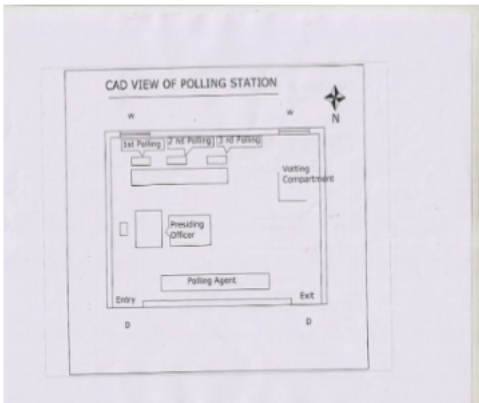

নির্বাচক নিবন্ধন আধিকারিকের স্বাক্ষর

Nazri Naksha

Google Map View

Polling Station Building Front View

Polling Station Front View

Cad View

Key MAP View

1 নাম : উমাশঙ্কর আচার্য্য পিতার নাম: নেপাল চন্দ্র আচার্য্য বাড়ির নং : n0070 বয়স : 43 লিঙ্গ : পুরুষ	BYG2080521 ফটো উপলব্ধ	2 নাম : সাগরী আচার্য্য স্বামীর নাম: উমাশঙ্কর আচার্য্য বাড়ির নং : n0070 বয়স : 38 লিঙ্গ : মহিলা	XWI1212984 ফটো উপলব্ধ	3 নাম : সন্ধ্যা আচার্য্য স্বামীর নাম: নেপাল আচার্য্য বাড়ির নং : n0070 বয়স : 69 লিঙ্গ : মহিলা	XWI2349280 ফটো উপলব্ধ
4 নাম : কাঞ্চন আচার্য্য পিতার নাম: নেপাল আচার্য্য বাড়ির নং : n0070 বয়স : 36 লিঙ্গ : পুরুষ	XWI0844811 ফটো উপলব্ধ	5 নাম : অমৃত আচার্য্য পিতার নাম: লক্ষীকান্ত আচার্য্য বাড়ির নং : n0070 বয়স : 31 লিঙ্গ : পুরুষ	XWI1498658 ফটো উপলব্ধ	6 নাম : অনীতা আচার্য্য পিতার নাম: তারাপদ আচার্য্য বাড়ির নং : n0073 বয়স : 50 লিঙ্গ : মহিলা	XWI0598052 ফটো উপলব্ধ
7 নাম : আল্লা আচার্য্য পিতার নাম: তারাপদ আচার্য্য বাড়ির নং : n0073 বয়স : 50 লিঙ্গ : মহিলা	XWI1919646 ফটো উপলব্ধ	8 নাম : বেলা আচার্য্য স্বামীর নাম: বিশ্বনাথ আচার্য্য বাড়ির নং : n0074 বয়স : 70 লিঙ্গ : মহিলা	XWI2112621 ফটো উপলব্ধ	9 নাম : মঞ্জু আচার্য্য স্বামীর নাম: গণেশ আচার্য্য বাড়ির নং : n0074 বয়স : 40 লিঙ্গ : মহিলা	BYG2756310 ফটো উপলব্ধ
10 নাম : দীনেশ আচার্য্য পিতার নাম: বিশ্বনাথ আচার্য্য বাড়ির নং : n0074 বয়স : 37 লিঙ্গ : পুরুষ	BYG2756336 ফটো উপলব্ধ	11 নাম : করুনা আচার্য্য স্বামীর নাম: কেবলরাম আচার্য্য বাড়ির নং : n0082 বয়স : 67 লিঙ্গ : মহিলা	WB/34/234/519028 ফটো উপলব্ধ	12 নাম : বুলবুলা আচার্য্য মায়ের নাম: করুনা আচার্য্য বাড়ির নং : n0082 বয়স : 47 লিঙ্গ : মহিলা	XWI1104231 ফটো উপলব্ধ
13 নাম : অভিজিৎ আচার্য্য পিতার নাম: দিলীপ আচার্য্য বাড়ির নং : n0001 বয়স : 34 লিঙ্গ : পুরুষ	XWI1212927 ফটো উপলব্ধ	14 নাম : নন্দিতা আচার্য্য পিতার নাম: সুধীর আচার্য্য বাড়ির নং : n0001 বয়স : 33 লিঙ্গ : মহিলা	XWI1291665 ফটো উপলব্ধ	15 নাম : সুজিত আচার্য্য পিতার নাম: সুধীর আচার্য্য বাড়ির নং : n0001 বয়স : 31 লিঙ্গ : পুরুষ	XWI1387489 ফটো উপলব্ধ
16 নাম : কার্তিক আচার্য্য পিতার নাম: হরনাথ আচার্য্য বাড়ির নং : n0006 বয়স : 59 লিঙ্গ : পুরুষ	XWI2117653 ফটো উপলব্ধ	17 নাম : ময়া আচার্য্য স্বামীর নাম: কার্তিক আচার্য্য বাড়ির নং : n0006 বয়স : 55 লিঙ্গ : মহিলা	XWI2117646 ফটো উপলব্ধ	18 নাম : অসিম কুমার আচার্য্য পিতার নাম: কালাচাঁদ আচার্য্য বাড়ির নং : n0009 বয়স : 59 লিঙ্গ : পুরুষ	BYG2077865 ফটো উপলব্ধ
19 নাম : রত্না আচার্য্য স্বামীর নাম: অসীম কুমার আচার্য্য বাড়ির নং : n0009 বয়স : 37 লিঙ্গ : মহিলা	BYG2539617 ফটো উপলব্ধ	20 নাম : মৃত্যঞ্জয় আচার্য্য পিতার নাম: অধীর কুমার আচার্য্য বাড়ির নং : n0009 বয়স : 34 লিঙ্গ : পুরুষ	XWI1213107 ফটো উপলব্ধ	21 নাম : মহাদেব আচার্য্য পিতার নাম: ভূদেবচন্দ্র আচার্য্য বাড়ির নং : n0010 বয়স : 64 লিঙ্গ : পুরুষ	XWI2364990 ফটো উপলব্ধ
22 নাম : সুলেখা আচার্য্য স্বামীর নাম: মহাদেব আচার্য্য বাড়ির নং : n0010 বয়স : 56 লিঙ্গ : মহিলা	WB/34/234/519500 ফটো উপলব্ধ	23 নাম : তাপস কুমার আচার্য্য পিতার নাম: মহাদেব আচার্য্য বাড়ির নং : n0010 বয়স : 34 লিঙ্গ : পুরুষ	XWI1104314 ফটো উপলব্ধ	24 নাম : কল্পনা আচার্য্য স্বামীর নাম: সহদেব আচার্য্য বাড়ির নং : n0010 বয়স : 42 লিঙ্গ : মহিলা	BYG2477222 ফটো উপলব্ধ
25 নাম : সমীর আচার্য্য পিতার নাম: উদয় আচার্য্য বাড়ির নং : n0010 বয়স : 52 লিঙ্গ : পুরুষ	BYG2539674 ফটো উপলব্ধ	26 নাম : রাখহরী আচার্য্য পিতার নাম: ভোলানাথ আচার্য্য বাড়ির নং : n0056 বয়স : 85 লিঙ্গ : পুরুষ	WB/34/234/519132 ফটো উপলব্ধ	27 নাম : মাদুরী আচার্য্য স্বামীর নাম: রাখহরী আচার্য্য বাড়ির নং : n0056 বয়স : 76 লিঙ্গ : মহিলা	WB/34/234/519235 ফটো উপলব্ধ
28 নাম : দেবশীষ আচার্য্য পিতার নাম: রাখহরী আচার্য্য বাড়ির নং : n0056 বয়স : 45 লিঙ্গ : পুরুষ	BYG2080562 ফটো উপলব্ধ	29 নাম : শিবানী আচার্য্য স্বামীর নাম: মনোহর আচার্য্য বাড়ির নং : n0056 বয়স : 65 লিঙ্গ : মহিলা	WB/34/234/519229 ফটো উপলব্ধ	30 নাম : আলোক কুমার আচার্য্য পিতার নাম: ভোলানাথ আচার্য্য বাড়ির নং : n0056 বয়স : 61 লিঙ্গ : পুরুষ	WB/34/234/519301 ফটো উপলব্ধ