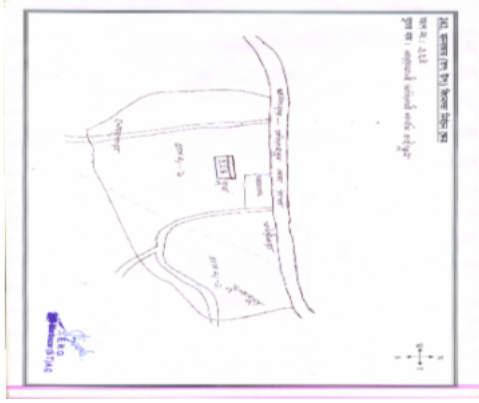

Nazri Naksha