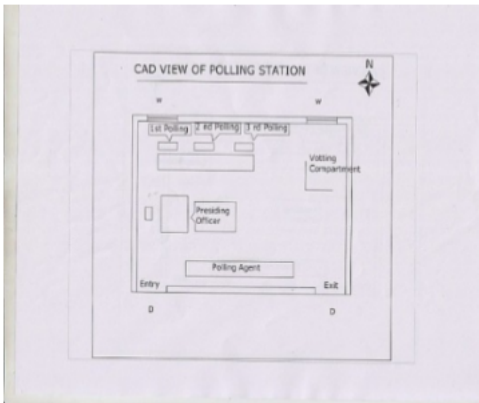

নির্বাচক নিবন্ধন আধিকারিকের স্বাক্ষর

Nazri Naksha

Google Map View

Polling Station Building Front View

Polling Station Front View

Cad View

Key MAP View

1 নাম : মহঃ খাতির আনসারী পিতার নাম: মহঃ সবেরাত আনসারী বাড়ির নং : n0008 বয়স : 38 লিঙ্গ : পুরুষ	XWI0598326 ফটো উপলব্ধ	2 নাম : সেরিনা বেগম স্বামীর নাম: মহঃ খাতির আনসারী বাড়ির নং : n0008 বয়স : 35 লিঙ্গ : মহিলা	XWI0598334 ফটো উপলব্ধ	3 নাম : সুরজিৎ কর্মকার পিতার নাম: সুনিল কর্মকার বাড়ির নং : 20 বয়স : 27 লিঙ্গ : পুরুষ	XWI1702190 ফটো উপলব্ধ
4 নাম : টুম্পা কর্মকার স্বামীর নাম: আন্তিক কর্মকার বাড়ির নং : n0031 বয়স : 29 লিঙ্গ : মহিলা	XWI1702208 ফটো উপলব্ধ	5 নাম : রাজু কর্মকার পিতার নাম: কালাচাঁদ কর্মকার বাড়ির নং : n0028 বয়স : 27 লিঙ্গ : পুরুষ	XWI1702224 ফটো উপলব্ধ	6 নাম : আন্তিক কর্মকার পিতার নাম: অনিল কর্মকার বাড়ির নং : n0031 বয়স : 30 লিঙ্গ : পুরুষ	XWI1702232 ফটো উপলব্ধ
7 নাম : বিশুজিৎ কর্মকার পিতার নাম: নিয়তী কর্মকার বাড়ির নং : n0032 বয়স : 28 লিঙ্গ : পুরুষ	XWI1702257 ফটো উপলব্ধ	8 নাম : প্রসেনজিৎ কর্মকার পিতার নাম: প্রবোধ কর্মকার বাড়ির নং : n0027 বয়স : 28 লিঙ্গ : মহিলা	XWI1702273 ফটো উপলব্ধ	9 নাম : পিঙ্কু কর্মকার স্বামীর নাম: ফটিক কর্মকার বাড়ির নং : n0030 বয়স : 32 লিঙ্গ : মহিলা	XWI1653955 ফটো উপলব্ধ
10 নাম : ফটিক কর্মকার মায়ের নাম: জ্যোৎস্না কর্মকার বাড়ির নং : n0030 বয়স : 35 লিঙ্গ : পুরুষ	XWI1653963 ফটো উপলব্ধ	11 নাম : বাপি কর্মকার পিতার নাম: কালিপদ কর্মকার বাড়ির নং : n0030 বয়স : 31 লিঙ্গ : পুরুষ	XWI1654144 ফটো উপলব্ধ	12 নাম : কৃষ্ণপ্রসাদ কর্মকার পিতার নাম: কণ্ঠিরাম কর্মকার বাড়ির নং : n0031 বয়স : 66 লিঙ্গ : পুরুষ	BYG1371418 ফটো উপলব্ধ
13 নাম : গোলাপী কর্মকার স্বামীর নাম: সুশীল কর্মকার বাড়ির নং : n0031 বয়স : 39 লিঙ্গ : মহিলা	BYG2539534 ফটো উপলব্ধ	14 নাম : সুশীল কর্মকার পিতার নাম: সহদেব কর্মকার বাড়ির নং : n0031 বয়স : 42 লিঙ্গ : পুরুষ	BYG2539526 ফটো উপলব্ধ	15 নাম : কৃষ্ণা কর্মকার স্বামীর নাম: অনিল কর্মকার বাড়ির নং : n0031 বয়স : 50 লিঙ্গ : মহিলা	BYG2477263 ফটো উপলব্ধ
16 নাম : রানু কর্মকার স্বামীর নাম: বিমল কর্মকার বাড়ির নং : n0027 বয়স : 86 লিঙ্গ : মহিলা	WB/34/234/519571 ফটো উপলব্ধ	17 নাম : প্রবোধ কর্মকার পিতার নাম: বিমল কর্মকার বাড়ির নং : n0027 বয়স : 66 লিঙ্গ : পুরুষ	BYG2707206 ফটো উপলব্ধ	18 নাম : মালতি কর্মকার স্বামীর নাম: প্রবোধ কর্মকার বাড়ির নং : n0027 বয়স : 65 লিঙ্গ : মহিলা	XWI2112647 ফটো উপলব্ধ
19 নাম : গোলাপী কর্মকার স্বামীর নাম: অমিত কর্মকার বাড়ির নং : n0027 বয়স : 47 লিঙ্গ : মহিলা	BYG1373166 ফটো উপলব্ধ	20 নাম : দিলীপ কর্মকার পিতার নাম: প্রবোধ কর্মকার বাড়ির নং : n0027 বয়স : 37 লিঙ্গ : পুরুষ	XWI1104504 ফটো উপলব্ধ	21 নাম : অষ্টমী কর্মকার স্বামীর নাম: দিলীপ কর্মকার বাড়ির নং : n0027 বয়স : 37 লিঙ্গ : মহিলা	XWI1104496 ফটো উপলব্ধ
22 নাম : উত্তম কর্মকার পিতার নাম: বিমল কর্মকার বাড়ির নং : n0027 বয়স : 54 লিঙ্গ : পুরুষ	XWI1212729 ফটো উপলব্ধ	23 নাম : পুষ্প কর্মকার স্বামীর নাম: উত্তম কর্মকার বাড়ির নং : n0027 বয়স : 49 লিঙ্গ : মহিলা	XWI1212737 ফটো উপলব্ধ	24 নাম : কালাচাঁদ কর্মকার পিতার নাম: শ্রীরাম কর্মকার বাড়ির নং : n0028 বয়স : 71 লিঙ্গ : পুরুষ	BYG2078020 ফটো উপলব্ধ
25 নাম : সন্তা কর্মকার স্বামীর নাম: কালাচাঁদ কর্মকার বাড়ির নং : n0028 বয়স : 63 লিঙ্গ : মহিলা	WB/34/234/519580 ফটো উপলব্ধ	26 নাম : পারুল কর্মকার পিতার নাম: শ্রীরাম কর্মকার বাড়ির নং : n0028 বয়স : 55 লিঙ্গ : মহিলা	WB/34/234/519583 ফটো উপলব্ধ	27 নাম : ভানু কর্মকার স্বামীর নাম: ভোলানাথ কর্মকার বাড়ির নং : n0029 বয়স : 78 লিঙ্গ : মহিলা	WB/34/234/519362 ফটো উপলব্ধ
28 নাম : লক্ষ্মীকান্ত কর্মকার পিতার নাম: ভোলানাথ কর্মকার বাড়ির নং : n0029 বয়স : 56 লিঙ্গ : পুরুষ	BYG2477412 ফটো উপলব্ধ	29 নাম : সন্দ্যা কর্মকার স্বামীর নাম: লক্ষ্মীকান্ত কর্মকার বাড়ির নং : n0029 বয়স : 51 লিঙ্গ : মহিলা	XWI2414159 ফটো উপলব্ধ	30 নাম : লেয়ল কর্মকার পিতার নাম: মহেশ কর্মকার বাড়ির নং : n0030 বয়স : 69 লিঙ্গ : পুরুষ	BYG2707248 ফটো উপলব্ধ