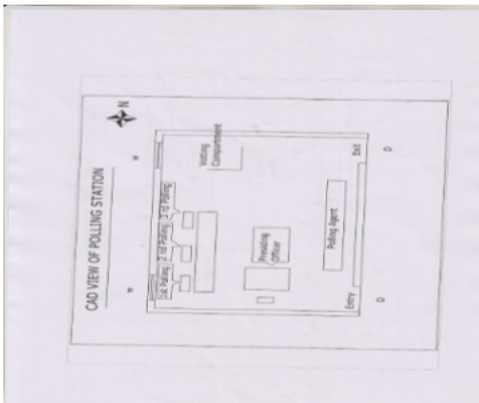

নির্বাচক নিবন্ধন আধিকারিকের স্বাক্ষর

Nazri Naksha

Google Map View

Polling Station Building Front View

Polling Station Front View

Cad View

Key MAP View

1 নাম : শ্রীমতী গরুই স্বামীর নাম: আদিত্য গরুই বাড়ির নং : n0002 বয়স : 76 লিঙ্গ : মহিলা	XWI0603944 ফটো উপলব্ধ	2 নাম : গনেশ গরুই পিতার নাম: আদিত্য গরুই বাড়ির নং : n0002 বয়স : 50 লিঙ্গ : পুরুষ	BYG2710614 ফটো উপলব্ধ	3 নাম : মনজুড়া গরুই স্বামীর নাম: গনেশ গরুই বাড়ির নং : n0002 বয়স : 47 লিঙ্গ : মহিলা	BYG2485035 ফটো উপলব্ধ
4 নাম : লতিকা গরুই স্বামীর নাম: শম্ভুনাথ গরুই বাড়ির নং : n0002 বয়স : 38 লিঙ্গ : মহিলা	BYG2540110 ফটো উপলব্ধ	5 নাম : মদন গরুই পিতার নাম: কৃষ্ণ গরুই বাড়ির নং : n0089 বয়স : 81 লিঙ্গ : পুরুষ	BYG2710580 ফটো উপলব্ধ	6 নাম : শেফালি গরুই স্বামীর নাম: মদন গরুই বাড়ির নং : n0089 বয়স : 69 লিঙ্গ : মহিলা	BYG2484988 ফটো উপলব্ধ
7 নাম : অশোক কুমার গরুই পিতার নাম: মদন গরুই বাড়ির নং : n0089 বয়স : 40 লিঙ্গ : পুরুষ	BYG2540300 ফটো উপলব্ধ	8 নাম : ভাস্কর গরুই পিতার নাম: মদন গরুই বাড়ির নং : n0089 বয়স : 53 লিঙ্গ : পুরুষ	BYG2710556 ফটো উপলব্ধ	9 নাম : নিয়তী গরুই স্বামীর নাম: ভাস্কর গরুই বাড়ির নং : n0089 বয়স : 49 লিঙ্গ : মহিলা	BYG2710564 ফটো উপলব্ধ
10 নাম : বুনি গরুই স্বামীর নাম: তাপস গরুই বাড়ির নং : এন0089 বয়স : 47 লিঙ্গ : মহিলা	BYG2710572 ফটো উপলব্ধ	11 নাম : সন্তোষ গরুই পিতার নাম: মদন গরুই বাড়ির নং : n0089 বয়স : 38 লিঙ্গ : পুরুষ	BYG2757680 ফটো উপলব্ধ	12 নাম : নাডু গরুই পিতার নাম: অমল্য গরুই বাড়ির নং : n0090 বয়স : 59 লিঙ্গ : পুরুষ	BYG2485043 ফটো উপলব্ধ
13 নাম : মীরা গরুই স্বামীর নাম: নাডু গরুই বাড়ির নং : n0090 বয়স : 56 লিঙ্গ : মহিলা	BYG2485050 ফটো উপলব্ধ	14 নাম : শান্তনু গরুই পিতার নাম: নাডু গরুই বাড়ির নং : n0090 বয়স : 33 লিঙ্গ : পুরুষ	XWI1387802 ফটো উপলব্ধ	15 নাম : পদ্মা গরুই স্বামীর নাম: সন্তোষ গরুই বাড়ির নং : n0089 বয়স : 26 লিঙ্গ : মহিলা	XWI1773712 ফটো উপলব্ধ
16 নাম : সুরেশ গরুই পিতার নাম: ভাস্কর গরুই বাড়ির নং : এন0089 বয়স : 26 লিঙ্গ : পুরুষ	XWI1829191 ফটো উপলব্ধ	17 নাম : সঞ্জয় গরুই পিতার নাম: তাপস গরুই বাড়ির নং : এন0089 বয়স : 23 লিঙ্গ : পুরুষ	XWI2293637 ফটো উপলব্ধ	18 নাম : মঞ্জলা গরুই স্বামীর নাম: শান্তনু গরুই বাড়ির নং : n0090 বয়স : 26 লিঙ্গ : মহিলা	XWI1893965 ফটো উপলব্ধ
19 নাম : বর্ষন গরুই পিতার নাম: গণেশ গরুই বাড়ির নং : এন0002 বয়স : 22 লিঙ্গ : পুরুষ	XWI2273175 ফটো উপলব্ধ	20 নাম : রিয়া গরুই পিতার নাম: স্বপন গরুই বাড়ির নং : এন0001 বয়স : 21 লিঙ্গ : মহিলা	XWI225274 ফটো উপলব্ধ	21 নাম : শুভাশীষ গরুই পিতার নাম: স্বপন গরুই বাড়ির নং : n0001 বয়স : 24 লিঙ্গ : পুরুষ	XWI1976752 ফটো উপলব্ধ
22 নাম : উত্তম গরুই পিতার নাম: কালিপদ গরুই বাড়ির নং : n0001 বয়স : 48 লিঙ্গ : পুরুষ	BYG2710531 ফটো উপলব্ধ	23 নাম : গুরুপদ গরুই পিতার নাম: কালিপদ গরুই বাড়ির নং : n0001 বয়স : 54 লিঙ্গ : পুরুষ	BYG2757672 ফটো উপলব্ধ	24 নাম : শম্ভুনাথ গরুই পিতার নাম: আদিত্য গরুই বাড়ির নং : n0001 বয়স : 42 লিঙ্গ : পুরুষ	BYG2540128 ফটো উপলব্ধ
25 নাম : বুনি গরুই স্বামীর নাম: মানিক গরুই বাড়ির নং : n0001 বয়স : 34 লিঙ্গ : মহিলা	XWI1105030 ফটো উপলব্ধ	26 নাম : স্বপন গরুই পিতার নাম: কালিপদ গরুই বাড়ির নং : n0001 বয়স : 54 লিঙ্গ : পুরুষ	BYG2484871 ফটো উপলব্ধ	27 নাম : মানিক গরুই পিতার নাম: কালিপদ গরুই বাড়ির নং : n0001 বয়স : 52 লিঙ্গ : পুরুষ	BYG2484889 ফটো উপলব্ধ
28 নাম : বিকাশ গরুই পিতার নাম: গুরুপদ গরুই বাড়ির নং : এন0001 বয়স : 20 লিঙ্গ : পুরুষ	XWI2316800 ফটো উপলব্ধ	29 নাম : সনকা গরুই স্বামীর নাম: গুরুপদ গরুই বাড়ির নং : n0092 বয়স : 51 লিঙ্গ : মহিলা	BYG2485068 ফটো উপলব্ধ	30 নাম : স্বর্ন গাঙ্গুলী স্বামীর নাম: শ্যামাপদ গাঙ্গুলী বাড়ির নং : n0009 বয়স : 66 লিঙ্গ : মহিলা	WB/34/234/525047 ফটো উপলব্ধ