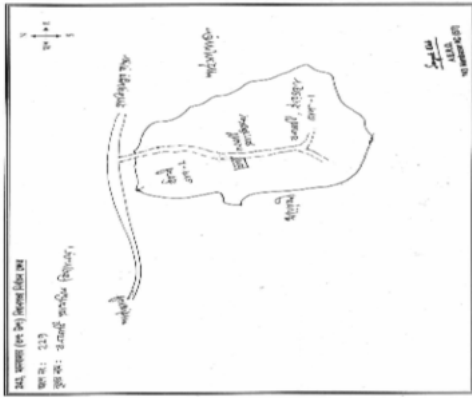

Nazri Naksha