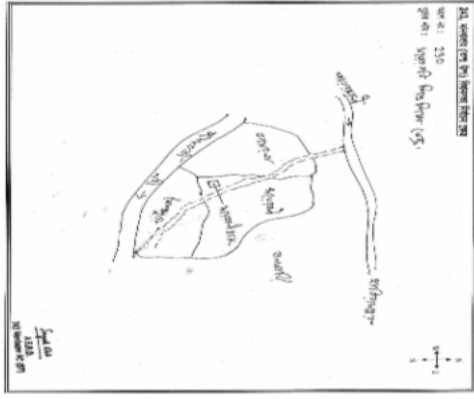

Nazri Naksha