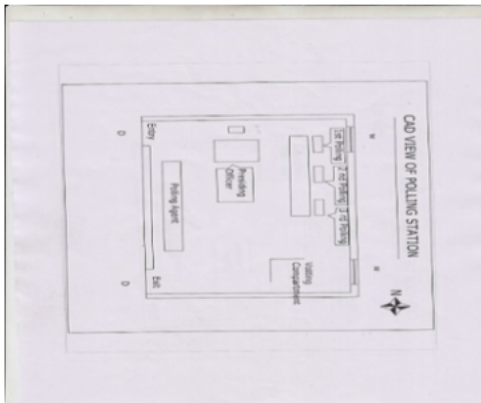

নির্বাচক নিবন্ধন আধিকারিকের স্বাক্ষর

Nazri Naksha

Google Map View

Polling Station Building Front View

Polling Station Front View

Cad View

Key MAP View

1 নাম : গৌড় মাঝি মুর্মু পিতার নাম: সনাতন মুর্মু বাড়ির নং : n0009 বয়স : 67 লিঙ্গ : পুরুষ ফটো উপলব্ধ	WB/34/234/525619	2 নাম : ইন্দ্রজিৎ মুর্মু পিতার নাম: গৌড়চন্দ্র মুর্মু বাড়ির নং : n0009 বয়স : 32 লিঙ্গ : পুরুষ ফটো উপলব্ধ	XWI1388032	3 নাম : প্রসেনজিৎ মুর্মু পিতার নাম: গৌড় চন্দ্র মুর্মু বাড়ির নং : n0009 বয়স : 35 লিঙ্গ : পুরুষ ফটো উপলব্ধ	XWI1105386
4 নাম : সঞ্জিত মুর্মু পিতার নাম: গৌড় মুর্মু বাড়ির নং : n0009 বয়স : 39 লিঙ্গ : পুরুষ ফটো উপলব্ধ	BYG2758043	5 নাম : তপতী মুর্মু পিতার নাম: গৌড় মুর্মু বাড়ির নং : n0009 বয়স : 45 লিঙ্গ : মহিলা ফটো উপলব্ধ	XWI1499516	6 নাম : উর্মিলা মাঝি মুর্মু স্বামীর নাম: গৌড় মুর্মু বাড়ির নং : n0009 বয়স : 61 লিঙ্গ : মহিলা ফটো উপলব্ধ	WB/34/234/525420
7 নাম : দীনবন্ধু কুস্তকার পিতার নাম: রামকৃষ্ণ কুস্তকার বাড়ির নং : এন0 বয়স : 26 লিঙ্গ : পুরুষ ফটো উপলব্ধ	XWI1840370	8 নাম : গোলাম কুস্তকার মায়ের নাম: শ্রীমতী কুমার বাড়ির নং : এন0 বয়স : 56 লিঙ্গ : পুরুষ ফটো উপলব্ধ	XWI2163137	9 নাম : হেমন্ত কুস্তকার পিতার নাম: সুনীল কুস্তকার বাড়ির নং : এন022 বয়স : 24 লিঙ্গ : পুরুষ ফটো উপলব্ধ	XWI2010841
10 নাম : সুলেখা কুমার স্বামীর নাম: শ্রীকান্ত কুমার বাড়ির নং : এন0013 বয়স : 27 লিঙ্গ : মহিলা ফটো উপলব্ধ	XWI1757178	11 নাম : পবিত্র কুমার স্বামীর নাম: রঞ্জিত কুমার বাড়ির নং : n0028 বয়স : 27 লিঙ্গ : মহিলা ফটো উপলব্ধ	XWI1757194	12 নাম : শান্তি বাউরী পিতার নাম: নিমাই বাউরী বাড়ির নং : মেশামুরা বয়স : 25 লিঙ্গ : পুরুষ ফটো উপলব্ধ	XWI1840339
13 নাম : মৌসুমী বাউরী সর্দার স্বামীর নাম: স্বপন সর্দার বাড়ির নং : 232 বয়স : 25 লিঙ্গ : মহিলা ফটো উপলব্ধ	XWI1840388	14 নাম : গায়ত্রী মুর্মু পিতার নাম: নারায়ণ চন্দ্র মুর্মু বাড়ির নং : এন0007 বয়স : 23 লিঙ্গ : মহিলা ফটো উপলব্ধ	XWI2038727	15 নাম : প্রতিমা মুর্মু স্বামীর নাম: প্রদীপ মুর্মু বাড়ির নং : n0007 বয়স : 25 লিঙ্গ : মহিলা ফটো উপলব্ধ	XWI1873819
16 নাম : মঙ্গল মুর্মু পিতার নাম: বাবুরাম মুর্মু বাড়ির নং : এন0012 বয়স : 26 লিঙ্গ : পুরুষ ফটো উপলব্ধ	XWI1843614	17 নাম : প্রদীপ মুর্মু পিতার নাম: জ্যোতিলাল মুর্মু বাড়ির নং : n0007 বয়স : 47 লিঙ্গ : পুরুষ ফটো উপলব্ধ	BYG2088193	18 নাম : রূপালী মুর্মু স্বামীর নাম: গোবিন্দ মুর্মু বাড়ির নং : n0004 বয়স : 28 লিঙ্গ : মহিলা ফটো উপলব্ধ	XWI1757236
19 নাম : শুকরমনি মুর্মু স্বামীর নাম: ধরনী মুর্মু বাড়ির নং : n0013 বয়স : 71 লিঙ্গ : মহিলা ফটো উপলব্ধ	WB/34/234/525387	20 নাম : ললিতা মুর্মু পিতার নাম: বাবুরাম মুর্মু বাড়ির নং : n0012 বয়স : 33 লিঙ্গ : মহিলা ফটো উপলব্ধ	XWI1388016	21 নাম : রসনা মুর্মু স্বামীর নাম: বাবুরাম মুর্মু বাড়ির নং : n0012 বয়স : 56 লিঙ্গ : মহিলা ফটো উপলব্ধ	BYG2486702
22 নাম : বাবুরাম মুর্মু পিতার নাম: সহদেব মুর্মু বাড়ির নং : n0012 বয়স : 63 লিঙ্গ : পুরুষ ফটো উপলব্ধ	WB/34/234/525500	23 নাম : লক্ষ্মীমনি মুরমু স্বামীর নাম: ত্রিলোচন মুরমু বাড়ির নং : n0006 বয়স : 39 লিঙ্গ : মহিলা ফটো উপলব্ধ	XWI1105337	24 নাম : বাসুকীবালা মুরমু স্বামীর নাম: সুনীল মুরমু বাড়ির নং : n0006 বয়স : 39 লিঙ্গ : মহিলা ফটো উপলব্ধ	XWI1105345
25 নাম : পরিক্ষীত মুর্মু পিতার নাম: কেনারাম মুর্মু বাড়ির নং : n0006 বয়স : 45 লিঙ্গ : পুরুষ ফটো উপলব্ধ	BYG2758035	26 নাম : সুনীল মুর্মু পিতার নাম: কেনারাম মুর্মু বাড়ির নং : n0006 বয়স : 53 লিঙ্গ : পুরুষ ফটো উপলব্ধ	BYG2088227	27 নাম : অসিত কুমার মুর্মু পিতার নাম: বিমলচন্দ্র মুর্মু বাড়ির নং : এন0005 বয়স : 33 লিঙ্গ : পুরুষ ফটো উপলব্ধ	XWI1213537
28 নাম : ময়না মুর্মু স্বামীর নাম: নির্মল মুর্মু বাড়ির নং : n0005 বয়স : 35 লিঙ্গ : মহিলা ফটো উপলব্ধ	XWI0852715	29 নাম : তৃপ্তি হাঁসদা স্বামীর নাম: কৃষ্ণপদ হাঁসদা বাড়ির নং : n0005 বয়স : 38 লিঙ্গ : মহিলা ফটো উপলব্ধ	XWI1387992	30 নাম : পরিমল মুর্মু পিতার নাম: পটল মুর্মু বাড়ির নং : এন0005 বয়স : 53 লিঙ্গ : পুরুষ ফটো উপলব্ধ	BYG2088276