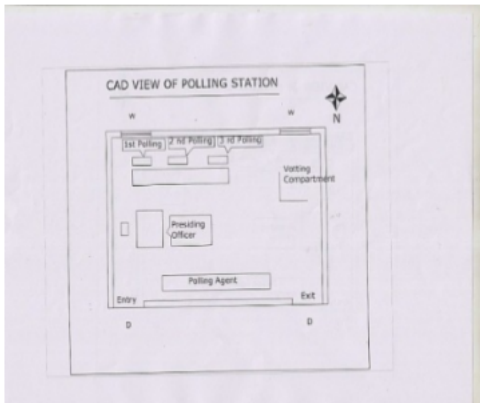

নির্বাচক নিবন্ধন আধিকারিকের স্বাক্ষর

Nazri Naksha

Google Map View

Polling Station Building Front View

Polling Station Front View

Cad View

Key MAP View

1 নাম : পৌউর কিস্কু পিতার নাম: বাবুলাল কিস্কু বাড়ির নং : n0002 বয়স : 33 লিঙ্গ : পুরুষ	XWI1388362 ফটো উপলব্ধ	2 নাম : ছোট গুরমনি কিস্কু স্বামীর নাম: জ্যোতিলাল কিস্কু বাড়ির নং : n0003 বয়স : 69 লিঙ্গ : মহিলা	BYG2479962 ফটো উপলব্ধ	3 নাম : ভক্তরঞ্জন কিস্কু পিতার নাম: জ্যোতিলাল কিস্কু বাড়ির নং : n0003 বয়স : 55 লিঙ্গ : পুরুষ	BYG1373315 ফটো উপলব্ধ
4 নাম : দিনবন্ধু কিস্কু পিতার নাম: জ্যোতিলাল কিস্কু বাড়ির নং : n0003 বয়স : 36 লিঙ্গ : পুরুষ	XWI0609321 ফটো উপলব্ধ	5 নাম : সৌমেন কিস্কু পিতার নাম: নিতাই কিস্কু বাড়ির নং : n0002 বয়স : 27 লিঙ্গ : পুরুষ	XWI1703370 ফটো উপলব্ধ	6 নাম : সারদা কিস্কু পিতার নাম: মোহন কিস্কু বাড়ির নং : n0007 বয়স : 44 লিঙ্গ : পুরুষ	BYG2480044 ফটো উপলব্ধ
7 নাম : নমিতা কিস্কু স্বামীর নাম: বিশ্বনাথ কিস্কু বাড়ির নং : n0011 বয়স : 31 লিঙ্গ : মহিলা	XWI1654821 ফটো উপলব্ধ	8 নাম : তুফান কিস্কু পিতার নাম: বিভূতি কিস্কু বাড়ির নং : n0011 বয়স : 32 লিঙ্গ : পুরুষ	XWI1388388 ফটো উপলব্ধ	9 নাম : মধুসূদন কিস্কু মায়ের নাম: আরতী কিস্কু বাড়ির নং : n0011 বয়স : 44 লিঙ্গ : পুরুষ	XWI1292309 ফটো উপলব্ধ
10 নাম : আরতী কিস্কু স্বামীর নাম: গনপতি কিস্কু বাড়ির নং : n0011 বয়স : 68 লিঙ্গ : মহিলা	BYG2708246 ফটো উপলব্ধ	11 নাম : বিশ্বনাথ কিস্কু পিতার নাম: শ্রীপতি কিস্কু বাড়ির নং : n0011 বয়স : 50 লিঙ্গ : পুরুষ	WB/34/234/522362 ফটো উপলব্ধ	12 নাম : সরস্বতী কিস্কু স্বামীর নাম: বিভূতি কিস্কু বাড়ির নং : n0011 বয়স : 66 লিঙ্গ : মহিলা	WB/34/234/522290 ফটো উপলব্ধ
13 নাম : সুনীল কিস্কু পিতার নাম: মোহন কিস্কু বাড়ির নং : n0007 বয়স : 39 লিঙ্গ : পুরুষ	XWI0609479 ফটো উপলব্ধ	14 নাম : পুতুল কিস্কু স্বামীর নাম: মোহন কিস্কু বাড়ির নং : n0007 বয়স : 65 লিঙ্গ : মহিলা	WB/34/234/522264 ফটো উপলব্ধ	15 নাম : সরস্বতী কিস্কু স্বামীর নাম: নিরানন্দ কিস্কু বাড়ির নং : n0007 বয়স : 37 লিঙ্গ : মহিলা	XWI1105956 ফটো উপলব্ধ
16 নাম : নিরানন্দ কিস্কু পিতার নাম: মদন কিস্কু বাড়ির নং : n0007 বয়স : 44 লিঙ্গ : পুরুষ	BYG2480036 ফটো উপলব্ধ	17 নাম : আনন্দ কিস্কু পিতার নাম: মদন কিস্কু বাড়ির নং : n0007 বয়স : 48 লিঙ্গ : পুরুষ	BYG2081081 ফটো উপলব্ধ	18 নাম : শকুন্তলা কিস্কু পিতার নাম: মদন কিস্কু বাড়ির নং : n0007 বয়স : 56 লিঙ্গ : মহিলা	WB/34/234/522261 ফটো উপলব্ধ
19 নাম : পৌতম কিস্কু পিতার নাম: ভরত কিস্কু বাড়ির নং : n0006 বয়স : 33 লিঙ্গ : পুরুষ	XWI1388370 ফটো উপলব্ধ	20 নাম : উত্তম কুমার কিস্কু মায়ের নাম: অমলী কিস্কু বাড়ির নং : n0006 বয়স : 32 লিঙ্গ : পুরুষ	XWI1499714 ফটো উপলব্ধ	21 নাম : অমলী কিস্কু স্বামীর নাম: ভরত কিস্কু বাড়ির নং : n0006 বয়স : 56 লিঙ্গ : মহিলা	WB/34/234/522315 ফটো উপলব্ধ
22 নাম : গোলাপী কিস্কু স্বামীর নাম: শরৎ কিস্কু বাড়ির নং : n0006 বয়স : 50 লিঙ্গ : মহিলা	BYG2480101 ফটো উপলব্ধ	23 নাম : শরৎ কিস্কু পিতার নাম: রাজেন কিস্কু বাড়ির নং : n0006 বয়স : 56 লিঙ্গ : পুরুষ	BYG2480093 ফটো উপলব্ধ	24 নাম : নরেন্দ্র নাথ কিস্কু পিতার নাম: ভগীরথ কিস্কু বাড়ির নং : n0006 বয়স : 44 লিঙ্গ : পুরুষ	BYG2480077 ফটো উপলব্ধ
25 নাম : বাসন্তী কিস্কু স্বামীর নাম: ভগীরথ কিস্কু বাড়ির নং : n0006 বয়স : 65 লিঙ্গ : মহিলা	BYG2480069 ফটো উপলব্ধ	26 নাম : ভগীরথ কিস্কু পিতার নাম: রাজেন কিস্কু বাড়ির নং : n0006 বয়স : 69 লিঙ্গ : পুরুষ	BYG2480051 ফটো উপলব্ধ	27 নাম : প্রমীলা কিস্কু স্বামীর নাম: ফুলচাঁদ কিস্কু বাড়ির নং : n0005 বয়স : 44 লিঙ্গ : মহিলা	BYG2479996 ফটো উপলব্ধ
28 নাম : ফুলচাঁদ কিস্কু পিতার নাম: হরিপদ কিস্কু বাড়ির নং : n0005 বয়স : 57 লিঙ্গ : পুরুষ	XWI1911072 ফটো উপলব্ধ	29 নাম : দেবী কিস্কু স্বামীর নাম: তুলসীদাস কিস্কু বাড়ির নং : n0005 বয়স : 60 লিঙ্গ : মহিলা	XWI1912336 ফটো উপলব্ধ	30 নাম : তুলসীদাস কিস্কু পিতার নাম: হরিপদ কিস্কু বাড়ির নং : n0005 বয়স : 67 লিঙ্গ : পুরুষ	BYG2479988 ফটো উপলব্ধ