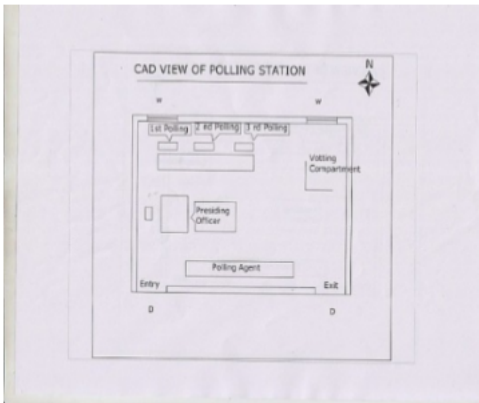

নির্বাচক নিবন্ধন আধিকারিকের স্বাক্ষর

Nazri Naksha

Google Map View

Polling Station Building Front View

Polling Station Front View

Cad View

Key MAP View

1 নাম : মধুসূদন বাউরি পিতার নাম: বদন বাউরি বাড়ির নং : n0009 বয়স : 62 লিঙ্গ : পুরুষ	BYG2709541 ফটো উপলব্ধ	2 নাম : শুকদেব বাউরি পিতার নাম: বদন বাউরি বাড়ির নং : n0009 বয়স : 60 লিঙ্গ : পুরুষ	BYG2709558 ফটো উপলব্ধ	3 নাম : শ্যামলী বাউরি স্বামীর নাম: শুকদেব বাউরি বাড়ির নং : n0009 বয়স : 56 লিঙ্গ : মহিলা	BYG2083715 ফটো উপলব্ধ
4 নাম : ছুটু বাউরি পিতার নাম: বদন বাউরি বাড়ির নং : n0009 বয়স : 58 লিঙ্গ : পুরুষ	BYG2083723 ফটো উপলব্ধ	5 নাম : তুলানী বাউরি স্বামীর নাম: ছুটু বাউরি বাড়ির নং : n0009 বয়স : 53 লিঙ্গ : মহিলা	BYG2709566 ফটো উপলব্ধ	6 নাম : ভদ্র বাউরি পিতার নাম: বদন বাউরি বাড়ির নং : n0009 বয়স : 53 লিঙ্গ : পুরুষ	BYG2709574 ফটো উপলব্ধ
7 নাম : গৌতম বাউরি পিতার নাম: মধুসূদন বাউরি বাড়ির নং : n0009 বয়স : 35 লিঙ্গ : পুরুষ	XWI0845040 ফটো উপলব্ধ	8 নাম : উত্তম বাউরি পিতার নাম: মধু বাউরি বাড়ির নং : n0009 বয়স : 32 লিঙ্গ : পুরুষ	XWI1292408 ফটো উপলব্ধ	9 নাম : উষা বাউরি স্বামীর নাম: চিত্ত বাউরি বাড়ির নং : n0010 বয়স : 60 লিঙ্গ : মহিলা	WB/34/234/522461 ফটো উপলব্ধ
10 নাম : ধরনী বাউরি পিতার নাম: সতীশ বাউরি বাড়ির নং : n0010 বয়স : 58 লিঙ্গ : পুরুষ	BYG2083640 ফটো উপলব্ধ	11 নাম : দুলালী বাউরি স্বামীর নাম: শ্যাম বাউরি বাড়ির নং : n0001 বয়স : 74 লিঙ্গ : মহিলা	BYG2083442 ফটো উপলব্ধ	12 নাম : উত্তম বাউরি পিতার নাম: শ্যাম বাউরি বাড়ির নং : n0001 বয়স : 54 লিঙ্গ : পুরুষ	BYG2482396 ফটো উপলব্ধ
13 নাম : ছুটু বাউরি স্বামীর নাম: উত্তম বাউরি বাড়ির নং : n0001 বয়স : 53 লিঙ্গ : মহিলা	BYG2083467 ফটো উপলব্ধ	14 নাম : শিবানী বাউরি স্বামীর নাম: সঞ্জয় বাউরি বাড়ির নং : n0003 বয়স : 40 লিঙ্গ : মহিলা	BYG2539849 ফটো উপলব্ধ	15 নাম : পারুল বাউরি স্বামীর নাম: জগদীশ বাউরি বাড়ির নং : n0003 বয়স : 37 লিঙ্গ : মহিলা	XWI1106343 ফটো উপলব্ধ
16 নাম : চাঁপা বাউরি স্বামীর নাম: ফুলটু বাউরি বাড়ির নং : n0003 বয়স : 36 লিঙ্গ : মহিলা	XWI0857573 ফটো উপলব্ধ	17 নাম : খোকন বাউরি পিতার নাম: ভূপতি বাউরি বাড়ির নং : n0004 বয়স : 52 লিঙ্গ : পুরুষ	WB/34/234/522430 ফটো উপলব্ধ	18 নাম : সন্ধ্যা বাউরি স্বামীর নাম: ধরনী বাউরি বাড়ির নং : n0010 বয়স : 57 লিঙ্গ : মহিলা	BYG2482586 ফটো উপলব্ধ
19 নাম : বিকাশ বাউরি পিতার নাম: সতীশ বাউরি বাড়ির নং : n0010 বয়স : 51 লিঙ্গ : পুরুষ	BYG2482594 ফটো উপলব্ধ	20 নাম : ভাগ্যবান বাউরি পিতার নাম: ভজ বাউরি বাড়ির নং : n0013 বয়স : 63 লিঙ্গ : পুরুষ	BYG2482768 ফটো উপলব্ধ	21 নাম : পুতুল বাউরি স্বামীর নাম: ভাগ্যবান বাউরি বাড়ির নং : n0013 বয়স : 61 লিঙ্গ : মহিলা	BYG2482776 ফটো উপলব্ধ
22 নাম : ত্রিলোচন বাউরি পিতার নাম: ভক্তি বাউরি বাড়ির নং : n0013 বয়স : 51 লিঙ্গ : পুরুষ	BYG2482784 ফটো উপলব্ধ	23 নাম : আশালতা বাউরি স্বামীর নাম: প্রফুল্ল বাউরি বাড়ির নং : n0014 বয়স : 63 লিঙ্গ : মহিলা	BYG2709616 ফটো উপলব্ধ	24 নাম : আনন্দ বাউরি পিতার নাম: প্রফুল্ল বাউরি বাড়ির নং : n0014 বয়স : 49 লিঙ্গ : পুরুষ	XWI0612127 ফটো উপলব্ধ
25 নাম : চায়না বাউরি স্বামীর নাম: মহাদেব বাউরি বাড়ির নং : n0020 বয়স : 39 লিঙ্গ : মহিলা	BYG2539831 ফটো উপলব্ধ	26 নাম : অজিত বাউরি পিতার নাম: বাঁকু বাউরি বাড়ির নং : n0020 বয়স : 62 লিঙ্গ : পুরুষ	WB/34/234/522297 ফটো উপলব্ধ	27 নাম : মহাদেব বাউরি পিতার নাম: অনিল বাউরি বাড়ির নং : n0020 বয়স : 49 লিঙ্গ : পুরুষ	XWI1927607 ফটো উপলব্ধ
28 নাম : বুড়ি বাউরি স্বামীর নাম: অনিল বাউরি বাড়ির নং : n0020 বয়স : 62 লিঙ্গ : মহিলা	BYG2482305 ফটো উপলব্ধ	29 নাম : চন্দন বাউরি পিতার নাম: নিতাই বাউরি বাড়ির নং : n0016 বয়স : 29 লিঙ্গ : পুরুষ	XWI1577055 ফটো উপলব্ধ	30 নাম : পদ্মা বাউরি স্বামীর নাম: রাজু বাউরি বাড়ির নং : n0016 বয়স : 40 লিঙ্গ : মহিলা	BYG2539864 ফটো উপলব্ধ