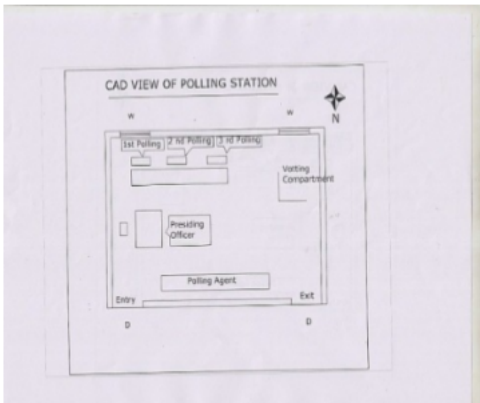

নির্বাচক নিবন্ধন আধিকারিকের স্বাক্ষর

Nazri Naksha

Google Map View

Polling Station Building Front View

Polling Station Front View

Cad View

Key MAP View

1 নাম : পঞ্চবতী কিস্কু স্বামীর নাম: লক্ষীরাম কিস্কু বাড়ির নং : n0001 বয়স : 71 লিঙ্গ : মহিলা	BYG0725549 ফটো উপলব্ধ	2 নাম : শরধনী কিস্কু স্বামীর নাম: মদন কিস্কু বাড়ির নং : n0003 বয়স : 63 লিঙ্গ : মহিলা	WB/34/234/038288 ফটো উপলব্ধ	3 নাম : জিমতুন কিস্কু মায়ের নাম: শরধনী কিস্কু বাড়ির নং : n0003 বয়স : 41 লিঙ্গ : পুরুষ	XWI1389089 ফটো উপলব্ধ
4 নাম : মঞ্জুরী কিস্কু স্বামীর নাম: কৃষ্ণ কিস্কু বাড়ির নং : n0004 বয়স : 81 লিঙ্গ : মহিলা	BYG2000669 ফটো উপলব্ধ	5 নাম : জলেশ্বর কিস্কু পিতার নাম: পশু কিস্কু বাড়ির নং : n0006 বয়স : 63 লিঙ্গ : পুরুষ	BYG0725507 ফটো উপলব্ধ	6 নাম : রাজীবলোচন কিস্কু পিতার নাম: জলেশ্বর কিস্কু বাড়ির নং : n0006 বয়স : 36 লিঙ্গ : পুরুষ	XWI1106970 ফটো উপলব্ধ
7 নাম : উর্মিলা কিস্কু স্বামীর নাম: জলেশ্বর কিস্কু বাড়ির নং : n0006 বয়স : 59 লিঙ্গ : মহিলা	BYG0725515 ফটো উপলব্ধ	8 নাম : চিত্তরঞ্জন কিস্কু পিতার নাম: পঞ্চানন কিস্কু বাড়ির নং : n0002 বয়স : 34 লিঙ্গ : পুরুষ	XWI1389097 ফটো উপলব্ধ	9 নাম : শান্তি কিস্কু স্বামীর নাম: পঞ্চানন কিস্কু বাড়ির নং : n0002 বয়স : 63 লিঙ্গ : মহিলা	BYG1381987 ফটো উপলব্ধ
10 নাম : সুকলাল কিস্কু পিতার নাম: লক্ষীরাম কিস্কু বাড়ির নং : n0001 বয়স : 35 লিঙ্গ : পুরুষ	XWI1106947 ফটো উপলব্ধ	11 নাম : যমুনা কিস্কু স্বামীর নাম: বাবলু কিস্কু বাড়ির নং : n0001 বয়স : 38 লিঙ্গ : মহিলা	XWI1389212 ফটো উপলব্ধ	12 নাম : মৃণালকান্তি কিস্কু পিতার নাম: লক্ষীরাম কিস্কু বাড়ির নং : n0001 বয়স : 42 লিঙ্গ : পুরুষ	BYG2407682 ফটো উপলব্ধ
13 নাম : কুমতি কিস্কু পিতার নাম: পঞ্চানন কিস্কু বাড়ির নং : n0002 বয়স : 36 লিঙ্গ : মহিলা	XWI1774363 ফটো উপলব্ধ	14 নাম : বাবলু কিস্কু পিতার নাম: লক্ষী রাম কিস্কু বাড়ির নং : n0001 বয়স : 46 লিঙ্গ : পুরুষ	BYG1382100 ফটো উপলব্ধ	15 নাম : নারায়নচন্দ্র কিস্কু পিতার নাম: লক্ষীরাম কিস্কু বাড়ির নং : n0001 বয়স : 30 লিঙ্গ : পুরুষ	XWI1500347 ফটো উপলব্ধ
16 নাম : ভবানী কিস্কু স্বামীর নাম: সুকলাল কিস্কু বাড়ির নং : এন0001 বয়স : 25 লিঙ্গ : মহিলা	XWI1893577 ফটো উপলব্ধ	17 নাম : চন্দনা বাউরী পিতার নাম: মধু বাউরী বাড়ির নং : এন0264 বয়স : 26 লিঙ্গ : মহিলা	XWI1877992 ফটো উপলব্ধ	18 নাম : তরনী কিস্কু পিতার নাম: মদন কিস্কু বাড়ির নং : n0003 বয়স : 39 লিঙ্গ : পুরুষ	XWI1107192 ফটো উপলব্ধ
19 নাম : বদনি কিস্কু মর্মু স্বামীর নাম: তরনী কিস্কু বাড়ির নং : এন0003 বয়স : 32 লিঙ্গ : মহিলা	XWI2169779 ফটো উপলব্ধ	20 নাম : অনামিকা কিস্কু স্বামীর নাম: রাজিব কিস্কু বাড়ির নং : এন0264 বয়স : 29 লিঙ্গ : মহিলা	XWI1542885 ফটো উপলব্ধ	21 নাম : ফুলমনি টুডু পিতার নাম: নন্দ টুডু বাড়ির নং : এন0019 বয়স : 43 লিঙ্গ : মহিলা	XWI0322487 ফটো উপলব্ধ
22 নাম : সঞ্জীব টুডু পিতার নাম: সুধীনাথ টুডু বাড়ির নং : এন0215 বয়স : 22 লিঙ্গ : পুরুষ	XWI2144285 ফটো উপলব্ধ	23 নাম : ললিতা টুডু স্বামীর নাম: সামন্ত টুডু বাড়ির নং : এন0019 বয়স : 28 লিঙ্গ : মহিলা	XWI1830165 ফটো উপলব্ধ	24 নাম : কাজলী টুডু স্বামীর নাম: নিমল টুডু বাড়ির নং : n0019 বয়স : 61 লিঙ্গ : মহিলা	BYG2000685 ফটো উপলব্ধ
25 নাম : সামন্ত টুডু পিতার নাম: নিমল চন্দ্র টুডু বাড়ির নং : n0019 বয়স : 30 লিঙ্গ : পুরুষ	XWI1500321 ফটো উপলব্ধ	26 নাম : মিতন বাউরী পিতার নাম: প্রভু বাউরী বাড়ির নং : n0054 বয়স : 49 লিঙ্গ : পুরুষ	BYG1425586 ফটো উপলব্ধ	27 নাম : রীতা বাউরী স্বামীর নাম: মিতন বাউরী বাড়ির নং : n0054 বয়স : 46 লিঙ্গ : মহিলা	BYG1425636 ফটো উপলব্ধ
28 নাম : লক্ষী বাউরী স্বামীর নাম: নয়ন বাউরী বাড়ির নং : n0055 বয়স : 33 লিঙ্গ : মহিলা	XWI1500214 ফটো উপলব্ধ	29 নাম : মেলা বাউরী স্বামীর নাম: বাবলু বাউরী বাড়ির নং : n0055 বয়স : 61 লিঙ্গ : মহিলা	BYG2001840 ফটো উপলব্ধ	30 নাম : বাবলু বাউরী পিতার নাম: মনেশ বাউরী বাড়ির নং : n0055 বয়স : 66 লিঙ্গ : পুরুষ	BYG2408391 ফটো উপলব্ধ