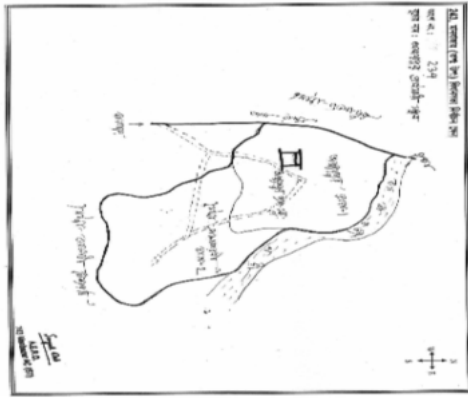

Nazri Naksha