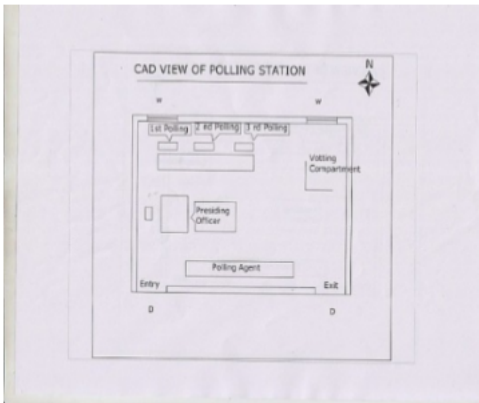

নির্বাচক নিবন্ধন আধিকারিকের স্বাক্ষর

Nazri Naksha

Google Map View

Polling Station Building Front View

Polling Station Front View

Cad View

Key MAP View

1 নাম : পার্থ বাউরি পিতার নাম: জলেশ্বর বাউরি বাড়ির নং : n0163 বয়স : 27 লিঙ্গ : পুরুষ	XWI1705185 ফটো উপলব্ধ	2 নাম : রুমা বাউরি স্বামীর নাম: পার্থ বাউরি বাড়ির নং : এন0163 বয়স : 23 লিঙ্গ : মহিলা	XWI2215739 ফটো উপলব্ধ	3 নাম : সম্বরী হেমব্রম স্বামীর নাম: বৈদ্যনাথ হেমব্রম বাড়ির নং : n0039 বয়স : 51 লিঙ্গ : মহিলা	BYG1460146 ফটো উপলব্ধ
4 নাম : সন্তা গোপ মন্ডল স্বামীর নাম: অলঙ্গ গোপ মন্ডল বাড়ির নং : n0039 বয়স : 53 লিঙ্গ : মহিলা	XWI1577576 ফটো উপলব্ধ	5 নাম : সাগর হেমব্রম মায়ের নাম: সম্বরী হেমব্রম বাড়ির নং : এন0039 বয়স : 24 লিঙ্গ : পুরুষ	XWI2032076 ফটো উপলব্ধ	6 নাম : দীপক হেমব্রম মায়ের নাম: সম্বরী হেমব্রম বাড়ির নং : এন0039 বয়স : 22 লিঙ্গ : পুরুষ	XWI2145696 ফটো উপলব্ধ
7 নাম : দুর্ঘোধন টুডু পিতার নাম: হিকিম টুডু বাড়ির নং : n0001 বয়স : 63 লিঙ্গ : পুরুষ	WB/34/234/435369 ফটো উপলব্ধ	8 নাম : লইতনি টুডু স্বামীর নাম: দুর্ঘোধন টুডু বাড়ির নং : n0001 বয়স : 59 লিঙ্গ : মহিলা	WB/34/234/435311 ফটো উপলব্ধ	9 নাম : সুশান্ত টুডু পিতার নাম: দুর্ঘোধন টুডু বাড়ির নং : n0001 বয়স : 31 লিঙ্গ : পুরুষ	XWI1390087 ফটো উপলব্ধ
10 নাম : সারথী টুডু স্বামীর নাম: সহদেব টুডু বাড়ির নং : n0001 বয়স : 55 লিঙ্গ : মহিলা	WB/34/234/435321 ফটো উপলব্ধ	11 নাম : বাবলু টুডু পিতার নাম: সহদেব টুডু বাড়ির নং : n0001 বয়স : 37 লিঙ্গ : পুরুষ	BYG2791598 ফটো উপলব্ধ	12 নাম : রবিন টুডু পিতার নাম: সহদেব টুডু বাড়ির নং : n0001 বয়স : 31 লিঙ্গ : পুরুষ	XWI1577527 ফটো উপলব্ধ
13 নাম : মহাদেব টুডু পিতার নাম: হিকিম টুডু বাড়ির নং : n0001 বয়স : 56 লিঙ্গ : পুরুষ	WB/34/234/435371 ফটো উপলব্ধ	14 নাম : পার্বতী টুডু স্বামীর নাম: মহাদেব টুডু বাড়ির নং : n0001 বয়স : 40 লিঙ্গ : মহিলা	BYG2529824 ফটো উপলব্ধ	15 নাম : মহিরাম টুডু পিতার নাম: খতে টুডু বাড়ির নং : n0002 বয়স : 53 লিঙ্গ : পুরুষ	WB/34/234/435332 ফটো উপলব্ধ
16 নাম : চঞ্চলা টুডু স্বামীর নাম: মহিরাম টুডু বাড়ির নং : n0002 বয়স : 41 লিঙ্গ : মহিলা	BYG2405397 ফটো উপলব্ধ	17 নাম : সুনীল টুডু পিতার নাম: খতে টুডু বাড়ির নং : n0002 বয়স : 44 লিঙ্গ : পুরুষ	BYG2529816 ফটো উপলব্ধ	18 নাম : সুনীল টুডু পিতার নাম: খতে টুডু বাড়ির নং : n0002 বয়স : 39 লিঙ্গ : পুরুষ	BYG2791572 ফটো উপলব্ধ
19 নাম : সীমা টুডু স্বামীর নাম: মলিন্দ টুডু বাড়ির নং : n0002 বয়স : 40 লিঙ্গ : মহিলা	BYG2791580 ফটো উপলব্ধ	20 নাম : মঞ্জুরী টুডু স্বামীর নাম: রামপদ টুডু বাড়ির নং : n0003 বয়স : 71 লিঙ্গ : মহিলা	WB/34/234/435354 ফটো উপলব্ধ	21 নাম : শুকদেব টুডু মায়ের নাম: মঞ্জুরী টুডু বাড়ির নং : n0003 বয়স : 40 লিঙ্গ : পুরুষ	XWI1107853 ফটো উপলব্ধ
22 নাম : মালতী হেমব্রম (টুডু) স্বামীর নাম: শুকদেব টুডু বাড়ির নং : n0003 বয়স : 29 লিঙ্গ : মহিলা	XWI1577568 ফটো উপলব্ধ	23 নাম : বৃদ্ধেশ্বর টুডু পিতার নাম: রামপদ টুডু বাড়ির নং : n0003 বয়স : 52 লিঙ্গ : পুরুষ	WB/34/234/435395 ফটো উপলব্ধ	24 নাম : অসিত টুডু পিতার নাম: রামপদ টুডু বাড়ির নং : n0003 বয়স : 41 লিঙ্গ : পুরুষ	BYG2529808 ফটো উপলব্ধ
25 নাম : রুপালী টুডু স্বামীর নাম: অসিত টুডু বাড়ির নং : n0003 বয়স : 39 লিঙ্গ : মহিলা	BYG2529790 ফটো উপলব্ধ	26 নাম : কমলী মাণ্ডি পিতার নাম: আনন্দ মাণ্ডি বাড়ির নং : n0001 বয়স : 28 লিঙ্গ : মহিলা	XWI1637339 ফটো উপলব্ধ	27 নাম : মমতা টুডু পিতার নাম: রামপদ টুডু বাড়ির নং : এন0003 বয়স : 26 লিঙ্গ : মহিলা	XWI1906072 ফটো উপলব্ধ
28 নাম : অপর্ণা টুডু পিতার নাম: অসিত টুডু বাড়ির নং : এন0003 বয়স : 20 লিঙ্গ : মহিলা	XWI2312791 ফটো উপলব্ধ	29 নাম : সুন্দরী টুডু পিতার নাম: দুর্ঘোধন টুডু বাড়ির নং : এন0001 বয়স : 23 লিঙ্গ : মহিলা	XWI2071264 ফটো উপলব্ধ	30 নাম : উমেশ টুডু পিতার নাম: মহাদেব টুডু বাড়ির নং : n0001 বয়স : 24 লিঙ্গ : পুরুষ	XWI2010072 ফটো উপলব্ধ