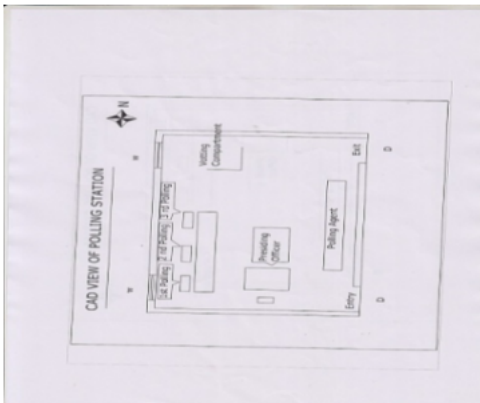

নির্বাচক নিবন্ধন আধিকারিকের স্বাক্ষর

Nazri Naksha

Google Map View

Polling Station Building Front View

Polling Station Front View

Cad View

Key MAP View

1 নাম : শঙ্কর কর পিতার নাম: ধরনি কর বাড়ির নং : সামদা বয়স : 57 লিঙ্গ : পুরুষ	XWI2030799 ফটো উপলব্ধ	2 নাম : ভারতী কর স্বামীর নাম: শংকর কর বাড়ির নং : n0148 বয়স : 50 লিঙ্গ : মহিলা	XWI2030807 ফটো উপলব্ধ	3 নাম : প্রবির কর পিতার নাম: শঙ্কর কর বাড়ির নং : সামদা বয়স : 28 লিঙ্গ : পুরুষ	XWI2030815 ফটো উপলব্ধ
4 নাম : সুবীর কর পিতার নাম: শঙ্কর কর বাড়ির নং : সৈন্দা বয়স : 27 লিঙ্গ : পুরুষ	XWI2030823 ফটো উপলব্ধ	5 নাম : মায়ী কর মোদক পিতার নাম: দেবশীষ কর মোদক বাড়ির নং : এন0001 বয়স : 23 লিঙ্গ : মহিলা	XWI2066744 ফটো উপলব্ধ	6 নাম : বলহরি কর মোদক পিতার নাম: যুগল কর মোদক বাড়ির নং : n0001 বয়স : 86 লিঙ্গ : পুরুষ	BYG2404044 ফটো উপলব্ধ
7 নাম : জ্যোৎস্না কর মোদক স্বামীর নাম: বলহরি কর মোদক বাড়ির নং : n0001 বয়স : 76 লিঙ্গ : মহিলা	WB/34/234/432011 ফটো উপলব্ধ	8 নাম : সঞ্জু কর মোদক স্বামীর নাম: দেবশীষ কর মোদক বাড়ির নং : n0001 বয়স : 49 লিঙ্গ : মহিলা	BYG2404069 ফটো উপলব্ধ	9 নাম : সুভাশিষ করমোদক পিতার নাম: বলহরি করমোদক বাড়ির নং : n0001 বয়স : 45 লিঙ্গ : পুরুষ	BYG2114569 ফটো উপলব্ধ
10 নাম : দেবশীষ কর মোদক পিতার নাম: বলহরি কর মোদক বাড়ির নং : 001 বয়স : 52 লিঙ্গ : পুরুষ	BYG2404051 ফটো উপলব্ধ	11 নাম : পুষ্প কর মোদক স্বামীর নাম: সুভাশিষ কর মোদক বাড়ির নং : n0001 বয়স : 29 লিঙ্গ : মহিলা	XWI1656073 ফটো উপলব্ধ	12 নাম : দয়াময় কর মোদক পিতার নাম: দেবশীষ কর মোদক বাড়ির নং : এন0001 বয়স : 25 লিঙ্গ : পুরুষ	XWI1876069 ফটো উপলব্ধ
13 নাম : মনবোধ মন্ডল পিতার নাম: শরৎ মন্ডল বাড়ির নং : n0023 বয়স : 66 লিঙ্গ : পুরুষ	BYG1382472 ফটো উপলব্ধ	14 নাম : দিলীপ মন্ডল পিতার নাম: মনবোধ মন্ডল বাড়ির নং : n0023 বয়স : 39 লিঙ্গ : পুরুষ	XWI1108687 ফটো উপলব্ধ	15 নাম : বিকাশ মন্ডল পিতার নাম: মনবোধ মন্ডল বাড়ির নং : n0023 বয়স : 36 লিঙ্গ : পুরুষ	XWI1108711 ফটো উপলব্ধ
16 নাম : সাধনা মণ্ডল স্বামীর নাম: দিলীপ মণ্ডল বাড়ির নং : n0023 বয়স : 32 লিঙ্গ : মহিলা	XWI1501311 ফটো উপলব্ধ	17 নাম : অনিমা মন্ডল স্বামীর নাম: মোনবদ গোপ মন্ডল বাড়ির নং : n0023 বয়স : 56 লিঙ্গ : মহিলা	BYG0720938 ফটো উপলব্ধ	18 নাম : রাধিকা মন্ডল স্বামীর নাম: বিকাশ মন্ডল বাড়ির নং : এন0023 বয়স : 27 লিঙ্গ : মহিলা	XWI2269702 ফটো উপলব্ধ
19 নাম : অর্চনা নারায়ন দেব স্বামীর নাম: সরূপ নারায়ন দেব বাড়ির নং : n0034 বয়স : 32 লিঙ্গ : মহিলা	XWI1656081 ফটো উপলব্ধ	20 নাম : চন্দনা নারায়ন দেব স্বামীর নাম: অনূপ নারায়ন দেব বাড়ির নং : n0034 বয়স : 35 লিঙ্গ : মহিলা	XWI1656099 ফটো উপলব্ধ	21 নাম : পুষ্প নারায়ণ দেব স্বামীর নাম: জয় নারায়ণ দেব বাড়ির নং : n0034 বয়স : 79 লিঙ্গ : মহিলা	XWI1949965 ফটো উপলব্ধ
22 নাম : অশোক নারায়ণ দেব পিতার নাম: জয় নারায়ণ দেব বাড়ির নং : n0034 বয়স : 56 লিঙ্গ : পুরুষ	XWI1949957 ফটো উপলব্ধ	23 নাম : কাকলী নারায়ন দেব স্বামীর নাম: অশোক নারায়ন দেব বাড়ির নং : n0034 বয়স : 47 লিঙ্গ : মহিলা	XWI1108547 ফটো উপলব্ধ	24 নাম : ধীরেন নারায়ন দেব পিতার নাম: জয় নারায়ন দেব বাড়ির নং : n0034 বয়স : 47 লিঙ্গ : পুরুষ	BYG1381052 ফটো উপলব্ধ
25 নাম : শিল্পা নারায়ন দেব স্বামীর নাম: ধীরেন নারায়ন দেব বাড়ির নং : n0034 বয়স : 35 লিঙ্গ : মহিলা	XWI1577816 ফটো উপলব্ধ	26 নাম : আশালতা নারায়ন দেব স্বামীর নাম: গোবিন্দ নারায়ন দেব বাড়ির নং : n0034 বয়স : 66 লিঙ্গ : মহিলা	WB/34/234/432257 ফটো উপলব্ধ	27 নাম : মালতী নারায়ণ দেব স্বামীর নাম: সুবল নারায়ণ দেব বাড়ির নং : n0034 বয়স : 63 লিঙ্গ : মহিলা	XWI1950187 ফটো উপলব্ধ
28 নাম : ভগীরথ নারায়ণ দেব পিতার নাম: রাধানাথ নারায়ণ দেব বাড়ির নং : n0034 বয়স : 63 লিঙ্গ : পুরুষ	XWI1942077 ফটো উপলব্ধ	29 নাম : প্রতিমা নারায়ণ দেব স্বামীর নাম: ভগীরথ নারায়ণ দেব বাড়ির নং : n0034 বয়স : 55 লিঙ্গ : মহিলা	XWI1942085 ফটো উপলব্ধ	30 নাম : অনুপনারায়ন দেব পিতার নাম: গোবিন্দনারায়ন দেব বাড়ির নং : n0034 বয়স : 40 লিঙ্গ : পুরুষ	XWI1108653 ফটো উপলব্ধ