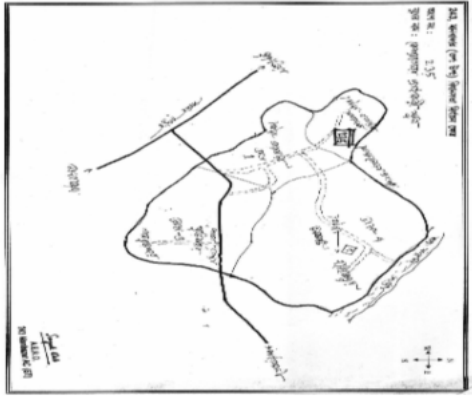

Nazri Naksha