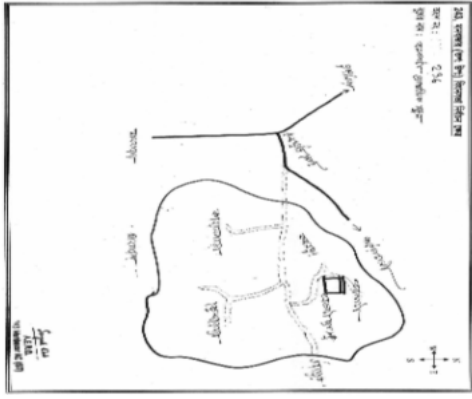

Nazri Naksha