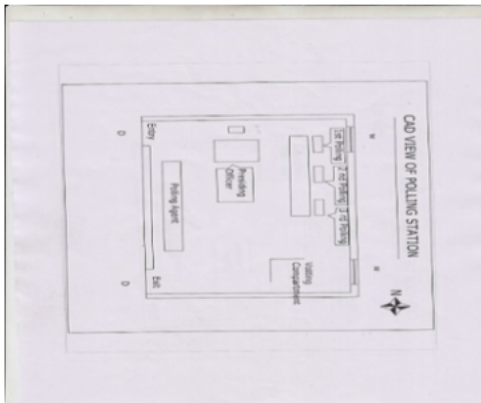

নির্বাচক নিবন্ধন আধিকারিকের স্বাক্ষর

Nazri Naksha

Google Map View

Polling Station Building Front View

Polling Station Front View

Cad View

Key MAP View

| | | | | | | | | |
|---|------------|------------|--|------------|------------|--|------------|------------|
| 1 নাম : দিপালী কর্মকার স্বামীর নাম: শুকদেব কর্মকার বাড়ির নং : n0067 বয়স : 35 লিঙ্গ : মহিলা | XWI1501675 | ফটো উপলব্ধ | 2 নাম : সঞ্চিত্তা গোপ পিতার নাম: রবীন্দ্রনাথ গোপ বাড়ির নং : এন0055 বয়স : 21 লিঙ্গ : মহিলা | XWI2271773 | ফটো উপলব্ধ | 3 নাম : রবীন্দ্র নাথ গোপ পিতার নাম: মথুর গোপ বাড়ির নং : n0055 বয়স : 44 লিঙ্গ : পুরুষ | BYG2400893 | ফটো উপলব্ধ |
| 4 নাম : গীতা গোপ স্বামীর নাম: মথুর গোপ বাড়ির নং : n0061 বয়স : 79 লিঙ্গ : মহিলা | BYG2680577 | ফটো উপলব্ধ | 5 নাম : কবিতা গোপ স্বামীর নাম: রবীন্দ্রনাথ গোপ বাড়ির নং : n0061 বয়স : 41 লিঙ্গ : মহিলা | BYG2400877 | ফটো উপলব্ধ | 6 নাম : বকুল গোপ মন্ডল স্বামীর নাম: কার্তিক গোপ মন্ডল বাড়ির নং : n0006 বয়স : 63 লিঙ্গ : মহিলা | BYG2401131 | ফটো উপলব্ধ |
| 7 নাম : অজয়া গোপ মন্ডল পিতার নাম: শ্যাম গোপ মন্ডল বাড়ির নং : n0006 বয়স : 42 লিঙ্গ : পুরুষ | XWI1109255 | ফটো উপলব্ধ | 8 নাম : ঝর্ণা গোপ মন্ডল স্বামীর নাম: অজয়া গোপ মন্ডল বাড়ির নং : n0006 বয়স : 35 লিঙ্গ : মহিলা | XWI1109263 | ফটো উপলব্ধ | 9 নাম : পার্থ গোপ মণ্ডল পিতার নাম: কার্তিক গোপ মণ্ডল বাড়ির নং : n0006 বয়স : 30 লিঙ্গ : পুরুষ | XWI1501527 | ফটো উপলব্ধ |
| 10 নাম : গৌতম গোপ মন্ডল পিতার নাম: সন্তোষ গোপ মন্ডল বাড়ির নং : n0012 বয়স : 42 লিঙ্গ : পুরুষ | BYG2400935 | ফটো উপলব্ধ | 11 নাম : সুন্দরা মণ্ডল স্বামীর নাম: গৌতম গোপ মণ্ডল বাড়ির নং : n0012 বয়স : 38 লিঙ্গ : মহিলা | XWI1501600 | ফটো উপলব্ধ | 12 নাম : মধু গোপমন্ডল পিতার নাম: ফকির গোপমন্ডল বাড়ির নং : n0026 বয়স : 61 লিঙ্গ : পুরুষ | BYG2680809 | ফটো উপলব্ধ |
| 13 নাম : মমতা গোপ মন্ডল স্বামীর নাম: দিলীপ গোপ মন্ডল বাড়ির নং : n0026 বয়স : 35 লিঙ্গ : মহিলা | XWI1292986 | ফটো উপলব্ধ | 14 নাম : অনুপ গোপমন্ডল পিতার নাম: মধু গোপমন্ডল বাড়ির নং : n0026 বয়স : 27 লিঙ্গ : পুরুষ | XWI1705615 | ফটো উপলব্ধ | 15 নাম : জ্যোৎস্না গোপমন্ডল স্বামীর নাম: পার্থ গোপমন্ডল বাড়ির নং : এন000 বয়স : 23 লিঙ্গ : মহিলা | XWI2095883 | ফটো উপলব্ধ |
| 16 নাম : সন্দীপ গোপ মন্ডল মায়ের নাম: বকুল গোপ মন্ডল বাড়ির নং : এন00 বয়স : 25 লিঙ্গ : পুরুষ | XWI2095933 | ফটো উপলব্ধ | 17 নাম : জগদীশ গোপ মন্ডল পিতার নাম: বিনোদ গোপ মন্ডল বাড়ির নং : n0026 বয়স : 52 লিঙ্গ : পুরুষ | XWI1214618 | ফটো উপলব্ধ | 18 নাম : সুমিত্রা গোপ মন্ডল স্বামীর নাম: বিনোদ গোপ মন্ডল বাড়ির নং : n0026 বয়স : 71 লিঙ্গ : মহিলা | XWI1939396 | ফটো উপলব্ধ |
| 19 নাম : দিলীপ গোপ মন্ডল পিতার নাম: বিনোদ গোপ মন্ডল বাড়ির নং : n0026 বয়স : 55 লিঙ্গ : পুরুষ | XWI1935634 | ফটো উপলব্ধ | 20 নাম : দিপালী গোপ মন্ডল পিতার নাম: মধু গোপ মন্ডল বাড়ির নং : এন0026 বয়স : 33 লিঙ্গ : মহিলা | XWI1836899 | ফটো উপলব্ধ | 21 নাম : অর্চনা মন্ডল স্বামীর নাম: জিতেন মন্ডল বাড়ির নং : n0026 বয়স : 40 লিঙ্গ : মহিলা | BYG2528966 | ফটো উপলব্ধ |
| 22 নাম : সুলেখা গোপ মন্ডল স্বামীর নাম: বিবেক গোপ মন্ডল বাড়ির নং : এন0013 বয়স : 30 লিঙ্গ : মহিলা | XWI1892637 | ফটো উপলব্ধ | 23 নাম : মামনি গোপ মন্ডল স্বামীর নাম: কুশ গোপ মন্ডল বাড়ির নং : এন0025 বয়স : 25 লিঙ্গ : মহিলা | XWI1892652 | ফটো উপলব্ধ | 24 নাম : বরুণ গোপ মন্ডল অন্যান্য: সঞ্জয় গোপ মন্ডল বাড়ির নং : এন0011 বয়স : 25 লিঙ্গ : পুরুষ | XWI1854389 | ফটো উপলব্ধ |
| 25 নাম : দৈপায়ন গোপমণ্ডল পিতার নাম: ভূতনাথ গোপমণ্ডল বাড়ির নং : নং009 বয়স : 25 লিঙ্গ : পুরুষ | XWI1867571 | ফটো উপলব্ধ | 26 নাম : রাম বাড়রী পিতার নাম: বিজয় বাড়রী বাড়ির নং : n0019 বয়স : 30 লিঙ্গ : পুরুষ | XWI1656537 | ফটো উপলব্ধ | 27 নাম : বাসন্তী গোপ মন্ডল পিতার নাম: বৈদ্যনাথ গোপ মন্ডল বাড়ির নং : n0015 বয়স : 25 লিঙ্গ : মহিলা | XWI2008035 | ফটো উপলব্ধ |
| 28 নাম : বাদল গোপ মণ্ডল পিতার নাম: শিব গোপ মণ্ডল বাড়ির নং : n0013 বয়স : 29 লিঙ্গ : পুরুষ | XWI1656396 | ফটো উপলব্ধ | 29 নাম : দয়াময় গোপ মন্ডল পিতার নাম: ভূতনাথ গোপ মন্ডল বাড়ির নং : নং009 বয়স : 27 লিঙ্গ : পুরুষ | XWI1867597 | ফটো উপলব্ধ | 30 নাম : সুমন্ত গোপ মন্ডল পিতার নাম: জগন্নাথ গোপ মন্ডল বাড়ির নং : n0015 বয়স : 28 লিঙ্গ : পুরুষ | XWI1757467 | ফটো উপলব্ধ |