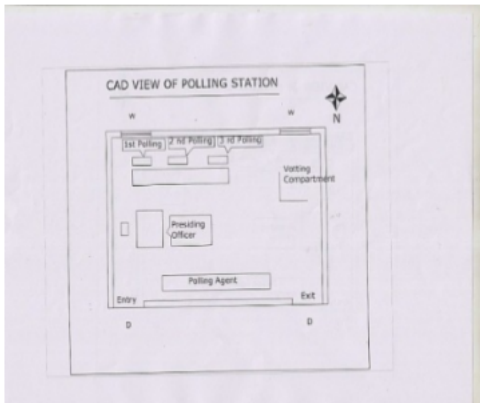

নির্বাচক নিবন্ধন আধিকারিকের স্বাক্ষর

Nazri Naksha

Google Map View

Polling Station Building Front View

Polling Station Front View

Cad View

Key MAP View

1	BYG1380609	নাম : নূর মহম্মদ হোসেন পিতার নাম: রহমান আলি বাড়ির নং : n0001 বয়স : 60 লিঙ্গ : পুরুষ	ফটো উপলব্ধ	2	XWI1502244	নাম : রুকসার খাতুন পিতার নাম: নূরমহম্মদ হোসেন বাড়ির নং : n0001 বয়স : 30 লিঙ্গ : মহিলা	ফটো উপলব্ধ	3	XWI1294149	নাম : সমর ফিরদৌষ স্বামীর নাম: মনসুর আলি আকবর বাড়ির নং : n0185 বয়স : 35 লিঙ্গ : মহিলা	ফটো উপলব্ধ
4	FTZ2477008	নাম : মুনমুন বিবি স্বামীর নাম: শেখ মুর্শিদ বাড়ির নং : n0188 বয়স : 49 লিঙ্গ : মহিলা	ফটো উপলব্ধ	5	WB/34/234/363459	নাম : শেখ মুর্শিদ পিতার নাম: শেখ কাশিম বাড়ির নং : n0189 বয়স : 51 লিঙ্গ : পুরুষ	ফটো উপলব্ধ	6	XWI1706571	নাম : সাহনা খাতুন পিতার নাম: নূর মহম্মদ হোসেন বাড়ির নং : n0001 বয়স : 27 লিঙ্গ : মহিলা	ফটো উপলব্ধ
7	BYG1428150	নাম : লাইলা বেগম স্বামীর নাম: নূর মহম্মদ হোসেন বাড়ির নং : n0001 বয়স : 48 লিঙ্গ : মহিলা	ফটো উপলব্ধ	8	XWI2064541	নাম : লুতফা খাতুন পিতার নাম: নূর মহম্মদ হোসেন বাড়ির নং : এন0019 বয়স : 23 লিঙ্গ : মহিলা	ফটো উপলব্ধ	9	XWI2351039	নাম : তামান্না খাতুন পিতার নাম: নূর মহম্মদ হোসেন বাড়ির নং : মানবাজার বয়স : 20 লিঙ্গ : মহিলা	ফটো উপলব্ধ
10	XWI2110799	নাম : মুখতার আলি আকবর পিতার নাম: মুস্তাক হুসেন বাড়ির নং : মেন রোড বয়স : 68 লিঙ্গ : পুরুষ	ফটো উপলব্ধ	11	WB/34/234/426314	নাম : মমতাজ আলি আকবর পিতার নাম: মোস্তাক হোসেন বাড়ির নং : n0006 বয়স : 76 লিঙ্গ : পুরুষ	ফটো উপলব্ধ	12	BYG2398972	নাম : পিংকী আলি আকবর পিতার নাম: মমতাজ আলি আকবর বাড়ির নং : n0006 বয়স : 42 লিঙ্গ : মহিলা	ফটো উপলব্ধ
13	BYG2528297	নাম : মকবুল আলি আকবর পিতার নাম: মমতাজ আলি আকবর বাড়ির নং : n0006 বয়স : 39 লিঙ্গ : পুরুষ	ফটো উপলব্ধ	14	BYG2528289	নাম : মনসুর আলি আকবর পিতার নাম: মমতাজ আলি আকবর বাড়ির নং : n0006 বয়স : 41 লিঙ্গ : পুরুষ	ফটো উপলব্ধ	15	XWI2246437	নাম : রীনা বাউরী স্বামীর নাম: মঙ্গল বাউরী বাড়ির নং : এন00 বয়স : 22 লিঙ্গ : মহিলা	ফটো উপলব্ধ
16	XWI2182632	নাম : পুষ্পবালা কুন্ডু স্বামীর নাম: মদনচন্দ্র কুন্ডু বাড়ির নং : n0055 বয়স : 71 লিঙ্গ : মহিলা	ফটো উপলব্ধ	17	BYG2399061	নাম : বীরেন কুন্ডু পিতার নাম: মদন চন্দ্র কুন্ডু বাড়ির নং : n0055 বয়স : 59 লিঙ্গ : পুরুষ	ফটো উপলব্ধ	18	BYG2399079	নাম : ময়না কুন্ডু স্বামীর নাম: বীরেন কুন্ডু বাড়ির নং : n0055 বয়স : 49 লিঙ্গ : মহিলা	ফটো উপলব্ধ
19	WB/34/234/426221	নাম : মিতারাণী কুন্ডু স্বামীর নাম: বাবুলাল কুন্ডু বাড়ির নং : n0056 বয়স : 62 লিঙ্গ : মহিলা	ফটো উপলব্ধ	20	XWI1523620	নাম : রিমা দে (কুন্ডু) স্বামীর নাম: সনৎ কুন্ডু বাড়ির নং : n0056 বয়স : 32 লিঙ্গ : মহিলা	ফটো উপলব্ধ	21	WB/34/234/426466	নাম : বাদল কুন্ডু পিতার নাম: কমলাকান্ত কুন্ডু বাড়ির নং : n0056 বয়স : 65 লিঙ্গ : পুরুষ	ফটো উপলব্ধ
22	WB/34/234/426319	নাম : মমতা কুন্ডু স্বামীর নাম: বাদল কুন্ডু বাড়ির নং : n0056 বয়স : 57 লিঙ্গ : মহিলা	ফটো উপলব্ধ	23	XWI1578558	নাম : গোপাল কুন্ডু পিতার নাম: বাদল কুন্ডু বাড়ির নং : n0056 বয়স : 30 লিঙ্গ : পুরুষ	ফটো উপলব্ধ	24	XWI1578541	নাম : অনুপম কুন্ডু পিতার নাম: বাদল কুন্ডু বাড়ির নং : n0056 বয়স : 29 লিঙ্গ : পুরুষ	ফটো উপলব্ধ
25	WB/34/234/426247	নাম : অলোক কুন্ডু পিতার নাম: কমলাকান্ত কুন্ডু বাড়ির নং : n0056 বয়স : 62 লিঙ্গ : পুরুষ	ফটো উপলব্ধ	26	BYG2399012	নাম : সুলেখা কুন্ডু স্বামীর নাম: অলোক কুন্ডু বাড়ির নং : n0056 বয়স : 47 লিঙ্গ : মহিলা	ফটো উপলব্ধ	27	WB/34/234/426534	নাম : প্রদীপ কুন্ডু পিতার নাম: কমলাকান্ত কুন্ডু বাড়ির নং : n0056 বয়স : 53 লিঙ্গ : পুরুষ	ফটো উপলব্ধ
28	BYG2399038	নাম : রূপালী কুন্ডু স্বামীর নাম: প্রদীপ কুন্ডু বাড়ির নং : n0056 বয়স : 43 লিঙ্গ : মহিলা	ফটো উপলব্ধ	29	XWI0845206	নাম : কার্তিক কুন্ডু পিতার নাম: বাবুলাল কুন্ডু বাড়ির নং : n0056 বয়স : 36 লিঙ্গ : পুরুষ	ফটো উপলব্ধ	30	BYG1151463	নাম : সাগর চন্দ্র কুন্ডু পিতার নাম: শালোগ্রাম কুন্ডু বাড়ির নং : n0057 বয়স : 69 লিঙ্গ : পুরুষ	ফটো উপলব্ধ